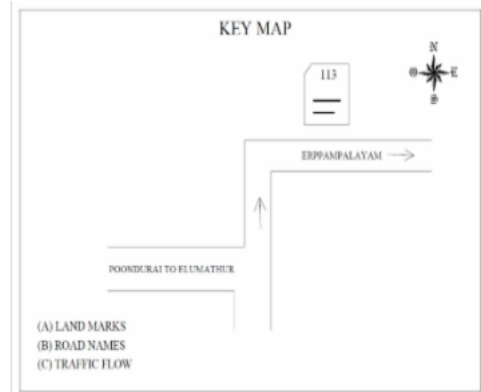

Google Map View

Polling Station Building Front View

Polling Station Front View

Cad View

Key MAP View

1 பெயர் : முனியம்மாள் தந்தை பெயர்: முனியப்பன் வீட்டு எண் : 0 வயது : 37 பாலினம் : பெண்	TZA0772657 Photo is available	2 பெயர் : துளசிமணி கணவர் பெயர்: விஸ்வநாதன் வீட்டு எண் : 1 வயது : 61 பாலினம் : பெண்	SCF1281849 Photo is available	3 பெயர் : சமதி கணவர் பெயர்: முருகேசன் வீட்டு எண் : 1 வயது : 41 பாலினம் : பெண்	SCF0407973 Photo is available
4 பெயர் : பார்வதி கணவர் பெயர்: சக்திவேல் வீட்டு எண் : 1 வயது : 36 பாலினம் : பெண்	SCF0407916 Photo is available	5 பெயர் : கலையரசன் தந்தை பெயர்: முருகேசன் வீட்டு எண் : 1 வயது : 29 பாலினம் : ஆண்	SCF0766667 Photo is available	6 பெயர் : பெருமாள் தந்தை பெயர்: ராஜேந்திரன் வீட்டு எண் : 1E வயது : 39 பாலினம் : ஆண்	SCF0243469 Photo is available
7 பெயர் : சரஸ்வதி கணவர் பெயர்: மணி வீட்டு எண் : 2 வயது : 57 பாலினம் : பெண்	SCF0911917 Photo is available	8 பெயர் : அர்ச்சுணன் தந்தை பெயர்: பழனிச்சாமி வீட்டு எண் : 2-45 வயது : 56 பாலினம் : ஆண்	SCF1281856 Photo is available	9 பெயர் : தங்கம்மாள் கணவர் பெயர்: அம்மாசை வீட்டு எண் : 3 வயது : 60 பாலினம் : பெண்	SCF0033852 Photo is available
10 பெயர் : பழனிச்சாமி தந்தை பெயர்: ராமன் வீட்டு எண் : 3 வயது : 51 பாலினம் : ஆண்	SCF0583179 Photo is available	11 பெயர் : கமலிகா மு தந்தை பெயர்: முருகவேல் ரா வீட்டு எண் : 3 வயது : 19 பாலினம் : பெண்	SCF2185890 Photo is available	12 பெயர் : பானுப்பிரியா கணவர் பெயர்: செந்தில்குமார் வீட்டு எண் : 4 வயது : 37 பாலினம் : பெண்	SCF0886499 Photo is available
13 பெயர் : கீர்த்தனா தந்தை பெயர்: ராமசாமி வீட்டு எண் : 4 வயது : 28 பாலினம் : பெண்	SCF0838219 Photo is available	14 பெயர் : அரவிந்த் தந்தை பெயர்: தேவராஜ் வீட்டு எண் : 5 வயது : 35 பாலினம் : ஆண்	SCF0408179 Photo is available	15 பெயர் : பழனியம்மாள் கணவர் பெயர்: லோகநாதன் வீட்டு எண் : 5 வயது : 30 பாலினம் : பெண்	SCF0860247 Photo is available
16 பெயர் : லோகநாதன் தந்தை பெயர்: அங்கமுத்துஆசாரி வீட்டு எண் : 6 வயது : 85 பாலினம் : ஆண்	SCF1281864 Photo is available	17 பெயர் : லட்சுமி கணவர் பெயர்: ரவி வீட்டு எண் : 7 வயது : 45 பாலினம் : பெண்	SCF0408286 Photo is available	18 பெயர் : கோகுல் தந்தை பெயர்: சண்முகம் வீட்டு எண் : 7 வயது : 27 பாலினம் : ஆண்	SCF1021880 Photo is available
19 பெயர் : ராமத்தாள் கணவர் பெயர்: செந்தில்குமார் வீட்டு எண் : 8 வயது : 47 பாலினம் : பெண்	SCF0322867 Photo is available	20 பெயர் : கோதண்டபாணி எ ச தந்தை பெயர்: சுப்புசாமிக்கவுண்டர் வீட்டு எண் : 10 வயது : 60 பாலினம் : ஆண்	SCF1281880 Photo is available	21 பெயர் : சாந்தி கணவர் பெயர்: கோதண்டபாணி வீட்டு எண் : 10 வயது : 52 பாலினம் : பெண்	LTR2407971 Photo is available
22 பெயர் : இளங்கோ தந்தை பெயர்: கோதண்டபாணி வீட்டு எண் : 10 வயது : 27 பாலினம் : ஆண்	SCF0905034 Photo is available	23 பெயர் : முருகவேல் தந்தை பெயர்: வெங்கிடுசாமிகவுண்டர் வீட்டு எண் : 12 வயது : 62 பாலினம் : ஆண்	SCF1281898 Photo is available	24 பெயர் : சாந்தி கணவர் பெயர்: முருகவேல் வீட்டு எண் : 12 வயது : 55 பாலினம் : பெண்	SCF1281906 Photo is available
25 பெயர் : செளந்திரம் கணவர் பெயர்: ஆறுமுக நாடார் வீட்டு எண் : 12 வயது : 52 பாலினம் : பெண்	SCF0407908 Photo is available	26 பெயர் : மோனிகா தந்தை பெயர்: முருகவேல் வீட்டு எண் : 12 வயது : 34 பாலினம் : பெண்	SCF0243535 Photo is available	27 பெயர் : சுபாஷ் தந்தை பெயர்: முருகவேல் வீட்டு எண் : 12 வயது : 29 பாலினம் : ஆண்	SCF0766816 Photo is available
28 பெயர் : காயத்ரி தந்தை பெயர்: வீராசாமி வீட்டு எண் : 12/14 வயது : 28 பாலினம் : ஆண்	SCF0929885 Photo is available	29 பெயர் : மயில்சாமி தந்தை பெயர்: சுப்பிரமணி வீட்டு எண் : 13 வயது : 41 பாலினம் : ஆண்	SCF0033811 Photo is available	30 பெயர் : விஜயகுமார் தந்தை பெயர்: வீராசாமி வீட்டு எண் : 14 வயது : 26 பாலினம் : ஆண்	SCF0929869 Photo is available