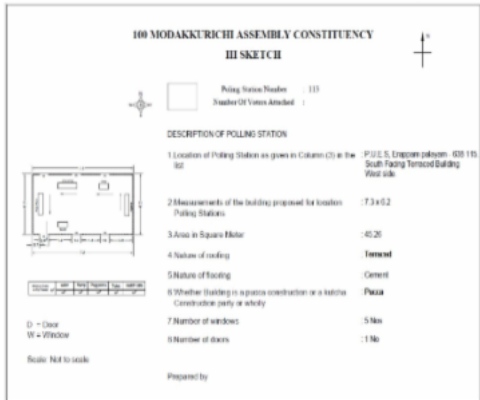

Google Map View

Polling Station Building Front View

Polling Station Front View

Cad View

Key MAP View

1 பெயர் : முனியம்மாள் தந்தை பெயர்: முனியப்பன் வீட்டு எண் : 0 வயது : 37 பாலினம் : பெண்	TZA0772657 Photo is available	2 பெயர் : துளசிமணி கணவர் பெயர்: விஸ்வநாதன் வீட்டு எண் : 1 வயது : 61 பாலினம் : பெண்	SCF1281849 Photo is available	3 பெயர் : சமதி கணவர் பெயர்: முருகேசன் வீட்டு எண் : 1 வயது : 41 பாலினம் : பெண்	SCF0407973 Photo is available
4 பெயர் : பார்வதி கணவர் பெயர்: சக்திவேல் வீட்டு எண் : 1 வயது : 36 பாலினம் : பெண்	SCF0407916 Photo is available	5 பெயர் : கலையரசன் தந்தை பெயர்: முருகேசன் வீட்டு எண் : 1 வயது : 29 பாலினம் : ஆண்	SCF0766667 Photo is available	6 பெயர் : பெருமாள் தந்தை பெயர்: ராஜேந்திரன் வீட்டு எண் : 1E வயது : 39 பாலினம் : ஆண்	SCF0243469 Photo is available
7 பெயர் : சரஸ்வதி கணவர் பெயர்: மணி வீட்டு எண் : 2 வயது : 57 பாலினம் : பெண்	SCF0911917 Photo is available	8 பெயர் : அர்ச்சுணன் தந்தை பெயர்: பழனிச்சாமி வீட்டு எண் : 2-45 வயது : 56 பாலினம் : ஆண்	SCF1281856 Photo is available	9 பெயர் : தங்கம்மாள் கணவர் பெயர்: அம்மாசை வீட்டு எண் : 3 வயது : 60 பாலினம் : பெண்	SCF0033852 Photo is available
10 பெயர் : பழனிச்சாமி தந்தை பெயர்: ராமன் வீட்டு எண் : 3 வயது : 51 பாலினம் : ஆண்	SCF0583179 Photo is available	11 பெயர் : கமலிகா மு தந்தை பெயர்: முருகவேல் ரா வீட்டு எண் : 3 வயது : 19 பாலினம் : பெண்	SCF2185890 Photo is available	12 பெயர் : பானுப்பிரியா கணவர் பெயர்: செந்தில்குமார் வீட்டு எண் : 4 வயது : 37 பாலினம் : பெண்	SCF0886499 Photo is available
13 பெயர் : கீர்த்தனா தந்தை பெயர்: ராமசாமி வீட்டு எண் : 4 வயது : 28 பாலினம் : பெண்	SCF0838219 Photo is available	14 பெயர் : அரவிந்த் தந்தை பெயர்: தேவராஜ் வீட்டு எண் : 5 வயது : 35 பாலினம் : ஆண்	SCF0408179 Photo is available	15 பெயர் : பழனியம்மாள் கணவர் பெயர்: லோகநாதன் வீட்டு எண் : 5 வயது : 30 பாலினம் : பெண்	SCF0860247 Photo is available
16 பெயர் : லோகநாதன் தந்தை பெயர்: அங்கமுத்துஆசாரி வீட்டு எண் : 6 வயது : 85 பாலினம் : ஆண்	SCF1281864 Photo is available	17 பெயர் : லட்சுமி கணவர் பெயர்: ரவி வீட்டு எண் : 7 வயது : 45 பாலினம் : பெண்	SCF0408286 Photo is available	18 பெயர் : கோகுல் தந்தை பெயர்: சண்முகம் வீட்டு எண் : 7 வயது : 27 பாலினம் : ஆண்	SCF1021880 Photo is available
19 பெயர் : ராமத்தாள் கணவர் பெயர்: செந்தில்குமார் வீட்டு எண் : 8 வயது : 47 பாலினம் : பெண்	SCF0322867 Photo is available	20 பெயர் : கோதண்டபாணி எ ச தந்தை பெயர்: சுப்புசாமிக்கவுண்டர் வீட்டு எண் : 10 வயது : 60 பாலினம் : ஆண்	SCF1281880 Photo is available	21 பெயர் : சாந்தி கணவர் பெயர்: கோதண்டபாணி வீட்டு எண் : 10 வயது : 52 பாலினம் : பெண்	LTR2407971 Photo is available
22 பெயர் : இளங்கோ தந்தை பெயர்: கோதண்டபாணி வீட்டு எண் : 10 வயது : 27 பாலினம் : ஆண்	SCF0905034 Photo is available	23 பெயர் : முருகவேல் தந்தை பெயர்: வெங்கிடுசாமிகவுண்டர் வீட்டு எண் : 12 வயது : 62 பாலினம் : ஆண்	SCF1281898 Photo is available	24 பெயர் : சாந்தி கணவர் பெயர்: முருகவேல் வீட்டு எண் : 12 வயது : 55 பாலினம் : பெண்	SCF1281906 Photo is available
25 பெயர் : செளந்திரம் கணவர் பெயர்: ஆறுமுக நாடார் வீட்டு எண் : 12 வயது : 52 பாலினம் : பெண்	SCF0407908 Photo is available	26 பெயர் : மோனிகா தந்தை பெயர்: முருகவேல் வீட்டு எண் : 12 வயது : 34 பாலினம் : பெண்	SCF0243535 Photo is available	27 பெயர் : சுபாஷ் தந்தை பெயர்: முருகவேல் வீட்டு எண் : 12 வயது : 29 பாலினம் : ஆண்	SCF0766816 Photo is available
28 பெயர் : காயத்ரி தந்தை பெயர்: வீராசாமி வீட்டு எண் : 12/14 வயது : 28 பாலினம் : ஆண்	SCF0929885 Photo is available	29 பெயர் : மயில்சாமி தந்தை பெயர்: சுப்பிரமணி வீட்டு எண் : 13 வயது : 41 பாலினம் : ஆண்	SCF0033811 Photo is available	30 பெயர் : விஜயகுமார் தந்தை பெயர்: வீராசாமி வீட்டு எண் : 14 வயது : 26 பாலினம் : ஆண்	SCF0929869 Photo is available