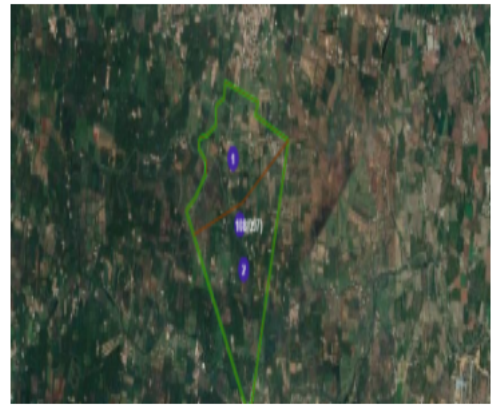

Google Map View