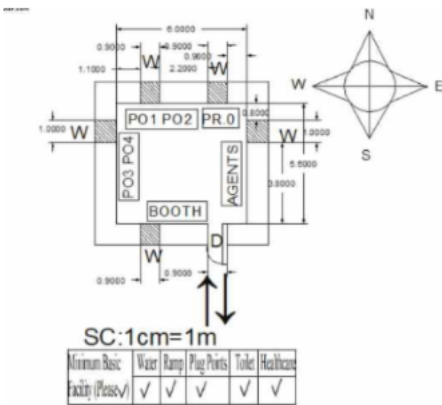

Google Map View

Polling Station Building Front View

Polling Station Front View

Cad View

Key MAP View

1 பெயர் : கண்ணம்மாள் கணவர் பெயர் : செங்கோட்டையன் வீட்டு எண் : 1 வயது : 72 பாலினம் : பெண் Photo is available	SCF1993039	2 பெயர் : தங்கராஜ் தந்தை பெயர் : நாச்சிமுத்து வீட்டு எண் : 1 வயது : 64 பாலினம் : ஆண் Photo is available	SCF1241363	3 பெயர் : சரஸ்வதி கணவர் பெயர் : சுப்பிரமணி வீட்டு எண் : 1 வயது : 62 பாலினம் : பெண் Photo is available	SCF1241371
4 பெயர் : துரைசாமி தந்தை பெயர் : செங்கோட்டையன் வீட்டு எண் : 1 வயது : 55 பாலினம் : ஆண் Photo is available	SCF1993021	5 பெயர் : முத்துலட்சுமி கணவர் பெயர் : தங்கராஜ் வீட்டு எண் : 1 வயது : 50 பாலினம் : பெண் Photo is available	LTR3000130	6 பெயர் : கண்ணபிரான் தந்தை பெயர் : சுப்பிரமணி வீட்டு எண் : 1 வயது : 33 பாலினம் : ஆண் Photo is available	SCF0408583
7 பெயர் : சிந்து கணவர் பெயர் : விஜய் வீட்டு எண் : 1 வயது : 32 பாலினம் : பெண் Photo is available	SCF0583997	8 பெயர் : அலமேலு கணவர் பெயர் : வீராசாமி வீட்டு எண் : 1A வயது : 65 பாலினம் : பெண் Photo is available	SCF0408427	9 பெயர் : தங்கமணி கணவர் பெயர் : சுரேஷ் வீட்டு எண் : 1A வயது : 38 பாலினம் : பெண் Photo is available	SCF0408526
10 பெயர் : சந்திரகுடன் தந்தை பெயர் : தங்கராஜ் வீட்டு எண் : 1A வயது : 28 பாலினம் : ஆண் Photo is available	SCF0860544	11 பெயர் : மணி கணவர் பெயர் : பழனிசாமி வீட்டு எண் : 1E வயது : 61 பாலினம் : பெண் Photo is available	SCF0160580	12 பெயர் : பெரியசாமி தந்தை பெயர் : முத்துசாமி வீட்டு எண் : 1E வயது : 58 பாலினம் : ஆண் Photo is available	SCF0034348
13 பெயர் : பழனிச்சாமி தந்தை பெயர் : பெரியசாமி வீட்டு எண் : 1E வயது : 56 பாலினம் : ஆண் Photo is available	SCF0034280	14 பெயர் : கமலா கணவர் பெயர் : ஆறுமுகம் வீட்டு எண் : 1E வயது : 53 பாலினம் : பெண் Photo is available	SCF0034264	15 பெயர் : சண்முகம் தந்தை பெயர் : ராமசாமி வீட்டு எண் : 1E வயது : 48 பாலினம் : ஆண் Photo is available	LTR3721602
16 பெயர் : சடையப்பன் தந்தை பெயர் : முத்துசாமி வீட்டு எண் : 1E வயது : 46 பாலினம் : ஆண் Photo is available	LTR3669074	17 பெயர் : சக்திவேல் தந்தை பெயர் : ராமசாமி வீட்டு எண் : 1E வயது : 45 பாலினம் : ஆண் Photo is available	LTR3721610	18 பெயர் : கவிதா கணவர் பெயர் : சடையப்பன் வீட்டு எண் : 1E வயது : 43 பாலினம் : பெண் Photo is available	SCF0503375
19 பெயர் : தனபாக்கியம் கணவர் பெயர் : பழனிச்சாமி வீட்டு எண் : 1E வயது : 43 பாலினம் : பெண் Photo is available	SCF0034298	20 பெயர் : பாலகிருஷ்ணன் தாயின் பெயர் : கமலா வீட்டு எண் : 1E வயது : 38 பாலினம் : ஆண் Photo is available	SCF0034231	21 பெயர் : தங்கமுத்து தந்தை பெயர் : செங்கோடன் வீட்டு எண் : 2 வயது : 81 பாலினம் : ஆண் Photo is available	SCF1241389
22 பெயர் : கருப்பாமி கணவர் பெயர் : தங்கமுத்து வீட்டு எண் : 2 வயது : 76 பாலினம் : பெண் Photo is available	SCF1241397	23 பெயர் : முருகேசன் தந்தை பெயர் : தங்கமுத்து வீட்டு எண் : 2 வயது : 60 பாலினம் : ஆண் Photo is available	SCF1241405	24 பெயர் : ஸ்ரீதேவி கணவர் பெயர் : முருகேசன் வீட்டு எண் : 2 வயது : 50 பாலினம் : பெண் Photo is available	SCF1241413
25 பெயர் : ம்.ரம்ய தந்தை பெயர் : டி.முருகேசன் வீட்டு எண் : 2a வயது : 26 பாலினம் : பெண் Photo is available	SCF1898287	26 பெயர் : ரேணுகா தந்தை பெயர் : முருகேசன் வீட்டு எண் : 2ஏ வயது : 20 பாலினம் : பெண் Photo is available	SCF2105195	27 பெயர் : பாலசுப்பிரமணியம் தந்தை பெயர் : தங்கமுத்து வீட்டு எண் : 2B வயது : 56 பாலினம் : ஆண் Photo is available	SCF0160648
28 பெயர் : கவிதா கணவர் பெயர் : பாலசுப்பிரமணியம் வீட்டு எண் : 2B வயது : 41 பாலினம் : பெண் Photo is available	SCF0344671	29 பெயர் : கிஷோர் பூவாண்டி வலசு பாலசுப்பிரமணியம் தந்தை பெயர் : பாலசுப்பிரமணியம் வீட்டு எண் : 2-பி வயது : 20 பாலினம் : ஆண் Photo is available	SCF2226744	30 பெயர் : பிரபாகரன் தந்தை பெயர் : பாலசுப்பிரமணியம் வீட்டு எண் : 2E வயது : 37 பாலினம் : ஆண் Photo is available	SCF0160614