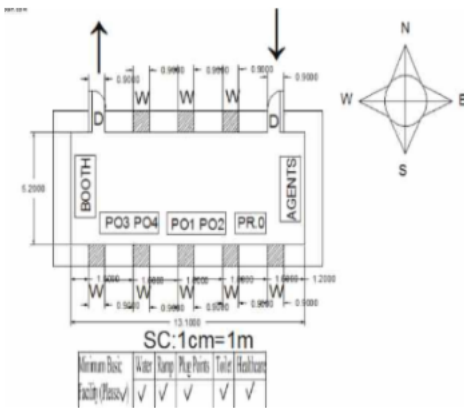

Google Map View

Polling Station Building Front View

Polling Station Front View

Cad View

Key MAP View

1 பெயர் : கன்னியம்மாள் கணவர் பெயர்: குப்புசாமி வீட்டு எண் : 1 வயது : 60 பாலினம் : பெண் Photo is available	SCF0719252	2 பெயர் : தேவேந்திரன் தந்தை பெயர்: தங்கராஜ் வீட்டு எண் : 1 வயது : 41 பாலினம் : ஆண் Photo is available	SCF0719344	3 பெயர் : குருசாமி தந்தை பெயர்: பழனிசாமி வீட்டு எண் : 1 வயது : 33 பாலினம் : ஆண் Photo is available	SCF0408823
4 பெயர் : ராஜ்குமார் தந்தை பெயர்: பழனிசாமி வீட்டு எண் : 1 வயது : 32 பாலினம் : ஆண் Photo is available	SCF0503557	5 பெயர் : நந்தினி தந்தை பெயர்: ஆறுமுகம் வீட்டு எண் : 1 வயது : 28 பாலினம் : பெண் Photo is available	SCF1916345	6 பெயர் : பிரியதர்ஷினி தந்தை பெயர்: மயில் சாமி வீட்டு எண் : 01 வயது : 23 பாலினம் : பெண் Photo is available	SCF2011146
7 பெயர் : தணலட்சுமி கணவர் பெயர்: துரைசாமி வீட்டு எண் : 1A வயது : 55 பாலினம் : பெண் Photo is available	SCF0128884	8 பெயர் : ரோஹினி கணவர் பெயர்: அருண் குமார் வீட்டு எண் : 1ஏ வயது : 33 பாலினம் : பெண் Photo is available	SCF2011419	9 பெயர் : செளந்திரராஜன் தந்தை பெயர்: மாதையன் வீட்டு எண் : 1E வயது : 39 பாலினம் : ஆண் Photo is available	SCF0034553
10 பெயர் : மாணிக்கம் தந்தை பெயர்: சின்னப்பசெட்டியார் வீட்டு எண் : 2 வயது : 70 பாலினம் : ஆண் Photo is available	SCF1249028	11 பெயர் : சுலோசனா கணவர் பெயர்: மாணிக்கம் வீட்டு எண் : 2 வயது : 63 பாலினம் : பெண் Photo is available	SCF1249036	12 பெயர் : கருணையம்மாள் கணவர் பெயர்: சுப்புரமணி வீட்டு எண் : 2-1 வயது : 56 பாலினம் : பெண் Photo is available	LTR3632445
13 பெயர் : லட்சுமி கணவர் பெயர்: சத்தியமூர்த்தி வீட்டு எண் : 2-5 வயது : 57 பாலினம் : பெண் Photo is available	SCF0243824	14 பெயர் : சத்தியமூர்த்தி தந்தை பெயர்: ஈஸ்வரன் வீட்டு எண் : 2-5 வயது : 54 பாலினம் : ஆண் Photo is available	SCF0243873	15 பெயர் : பரிமளாதேவி கணவர் பெயர்: ராஜா வீட்டு எண் : 2E வயது : 37 பாலினம் : பெண் Photo is available	SCF0160879
16 பெயர் : தினேஷ்குமார் தந்தை பெயர்: முருகேசன் வீட்டு எண் : 3 வயது : 29 பாலினம் : ஆண் Photo is available	SCF0860734	17 பெயர் : ராதாமணி பாலசுப்ரமணி கணவர் பெயர்: பாலசுப்பிரமணி வீட்டு எண் : 4 வயது : 49 பாலினம் : பெண் Photo is available	SCF0128835	18 பெயர் : சாரதாமணி கணவர் பெயர்: ராமசாமிசெட்டியார் வீட்டு எண் : 5 வயது : 62 பாலினம் : பெண் Photo is available	SCF1249044
19 பெயர் : திருப்பதி தந்தை பெயர்: ராமசாமிசெட்டியார் வீட்டு எண் : 5 வயது : 59 பாலினம் : ஆண் Photo is available	LTR1505338	20 பெயர் : துளசிமணி கணவர் பெயர்: திருப்பதி வீட்டு எண் : 5 வயது : 56 பாலினம் : பெண் Photo is available	SCF1249051	21 பெயர் : விசாலாட்சி ஆ கணவர் பெயர்: ஆனந்த மூர்த்தி வீட்டு எண் : 5 வயது : 49 பாலினம் : பெண் Photo is available	SCF2173375
22 பெயர் : விஜய சாந்தி தந்தை பெயர்: மோகன் வீட்டு எண் : 5 வயது : 33 பாலினம் : பெண் Photo is available	SCF0995555	23 பெயர் : கோவில்செல்வி கணவர் பெயர்: சக்திவேல் வீட்டு எண் : 5 வயது : 29 பாலினம் : பெண் Photo is available	SCF0912121	24 பெயர் : கரண் தந்தை பெயர்: ஆனந்தமூர்த்தி வீட்டு எண் : 5 வயது : 29 பாலினம் : ஆண் Photo is available	ZVA0903799
25 பெயர் : சிதம்பரம் தந்தை பெயர்: ஆறுமுகசெட்டியார் வீட்டு எண் : 6 வயது : 64 பாலினம் : ஆண் Photo is available	SCF1249069	26 பெயர் : பஷ்பவதி கணவர் பெயர்: விஸ்வநாதன் வீட்டு எண் : 6 வயது : 62 பாலினம் : பெண் Photo is available	SCF0503623	27 பெயர் : சித்ரா கணவர் பெயர்: முருகேசன் வீட்டு எண் : 6 வயது : 52 பாலினம் : பெண் Photo is available	LTR2285633
28 பெயர் : செல்வராணி கணவர் பெயர்: சிதம்பரம் வீட்டு எண் : 6 வயது : 51 பாலினம் : பெண் Photo is available	SCF1249077	29 பெயர் : தாமரைச்செல்வன் தந்தை பெயர்: முருகேசன் வீட்டு எண் : 6 வயது : 38 பாலினம் : ஆண் Photo is available	SCF0160846	30 பெயர் : சந்தியா தந்தை பெயர்: சிதம்பரம் வீட்டு எண் : 6 வயது : 25 பாலினம் : பெண் Photo is available	SCF1027622