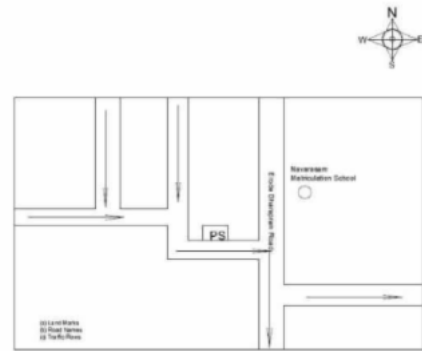

Key MAP View