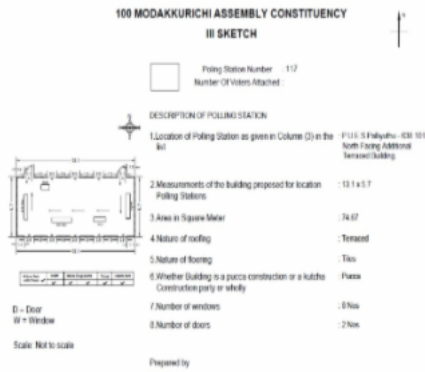

Google Map View

Polling Station Building Front View

Polling Station Front View

Cad View

Key MAP View

1 பெயர் : பழனியம்மாள் கணவர் பெயர்: லட்சுமணன் வீட்டு எண் : 1 வயது : 78 பாலினம் : பெண் Photo is available	SCF0409011	2 பெயர் : பழனியம்மாள் கணவர் பெயர்: சின்னப்பையன் வீட்டு எண் : 1 வயது : 70 பாலினம் : பெண் Photo is available	SCF2055291	3 பெயர் : சிதம்பரம் தந்தை பெயர்: ராமசாமி வீட்டு எண் : 1 வயது : 59 பாலினம் : ஆண் Photo is available	SCF1257708
4 பெயர் : மயில்சாமி தந்தை பெயர்: ராமசாமி வீட்டு எண் : 1 வயது : 50 பாலினம் : ஆண் Photo is available	LTR1738400	5 பெயர் : செல்வி கணவர் பெயர்: சிதம்பரம் வீட்டு எண் : 1 வயது : 49 பாலினம் : பெண் Photo is available	LTR1738210	6 பெயர் : புவனேஸ்வரி கணவர் பெயர்: மயில்சாமி வீட்டு எண் : 1E வயது : 40 பாலினம் : பெண் Photo is available	SCF0243832
7 பெயர் : தனலட்சுமி கணவர் பெயர்: சரவணமூர்த்தி வீட்டு எண் : 1E வயது : 39 பாலினம் : பெண் Photo is available	SCF0161083	8 பெயர் : தங்கராசு தந்தை பெயர்: மாதேஸ்வரன் வீட்டு எண் : 1E வயது : 38 பாலினம் : ஆண் Photo is available	SCF0243899	9 பெயர் : காளியம்மாள் கணவர் பெயர்: தங்கராசு வீட்டு எண் : 1E வயது : 38 பாலினம் : பெண் Photo is available	SCF0243865
10 பெயர் : கிட்டுசாமி தந்தை பெயர்: நாச்சிமுத்துகவுண்டர் வீட்டு எண் : 3 வயது : 66 பாலினம் : ஆண் Photo is available	SCF1257732	11 பெயர் : யவனிகாதேவி தந்தை பெயர்: கிட்டுசாமி வீட்டு எண் : 3 வயது : 34 பாலினம் : பெண் Photo is available	SCF0243923	12 பெயர் : ராஜேஷ் தந்தை பெயர்: கிட்டுசாமி வீட்டு எண் : 3 வயது : 28 பாலினம் : ஆண் Photo is available	SCF0931923
13 பெயர் : கருப்பணநாடார் தந்தை பெயர்: நாச்சியப்பநாடார் வீட்டு எண் : 4 வயது : 76 பாலினம் : ஆண் Photo is available	SCF1257740	14 பெயர் : வள்ளியம்மாள் கணவர் பெயர்: சாமியப்பன் வீட்டு எண் : 5-1 வயது : 76 பாலினம் : பெண் Photo is available	SCF1257757	15 பெயர் : ஈஸ்வரி கணவர் பெயர்: சண்முகம் வீட்டு எண் : 5-1 வயது : 56 பாலினம் : பெண் Photo is available	SCF1257765
16 பெயர் : வசந்தி தந்தை பெயர்: சாமியப்பன் வீட்டு எண் : 5-1 வயது : 53 பாலினம் : பெண் Photo is available	SCF1257773	17 பெயர் : பழனிசாமி தந்தை பெயர்: முத்துசாமிநாடார் வீட்டு எண் : 5-2 வயது : 61 பாலினம் : ஆண் Photo is available	SCF1257781	18 பெயர் : தங்கமணி கணவர் பெயர்: பழனிசாமி வீட்டு எண் : 5-2 வயது : 52 பாலினம் : பெண் Photo is available	SCF1257799
19 பெயர் : பழனிசாமி தந்தை பெயர்: அய்யனார் வீட்டு எண் : 5-5 வயது : 49 பாலினம் : ஆண் Photo is available	LTR1738822	20 பெயர் : லோகநாதன் தந்தை பெயர்: பொன்னப்பநாடார் வீட்டு எண் : 6 வயது : 61 பாலினம் : ஆண் Photo is available	SCF1257815	21 பெயர் : செந்தில்குமார் தந்தை பெயர்: ராஜு வீட்டு எண் : 6 வயது : 49 பாலினம் : ஆண் Photo is available	LTR1738806
22 பெயர் : லட்சுமி கணவர் பெயர்: சென்னியப்பன் வீட்டு எண் : 6A1 வயது : 73 பாலினம் : பெண் Photo is available	SCF2055077	23 பெயர் : பிரகாஷ் தந்தை பெயர்: மணி வீட்டு எண் : 7 வயது : 35 பாலினம் : ஆண் Photo is available	SCF0408922	24 பெயர் : மணி ஷா கணவர் பெயர்: சுப்பிரமணி வீட்டு எண் : 7A வயது : 56 பாலினம் : பெண் Photo is available	SCF1023241
25 பெயர் : சதீஸ் தந்தை பெயர்: மணி வீட்டு எண் : 7A வயது : 33 பாலினம் : ஆண் Photo is available	SCF0408997	26 பெயர் : ஈஸ்வரி கணவர் பெயர்: வேலுச்சாமி வீட்டு எண் : 8 வயது : 58 பாலினம் : பெண் Photo is available	SCF1257823	27 பெயர் : கமலவள்ளி கணவர் பெயர்: ராமசாமி வீட்டு எண் : 8 வயது : 54 பாலினம் : பெண் Photo is available	SCF1257831
28 பெயர் : செல்வி கணவர் பெயர்: சுப்ரமணி வீட்டு எண் : 9 வயது : 56 பாலினம் : பெண் Photo is available	SCF1257849	29 பெயர் : ஷர்மிளா தந்தை பெயர்: தங்கராஜ் வீட்டு எண் : 9 வயது : 23 பாலினம் : ஆண் Photo is available	SCF2055283	30 பெயர் : சுப்ரமணியம் தந்தை பெயர்: பிச்சைமுத்து வீட்டு எண் : 10 வயது : 61 பாலினம் : ஆண் Photo is available	SCF1257856