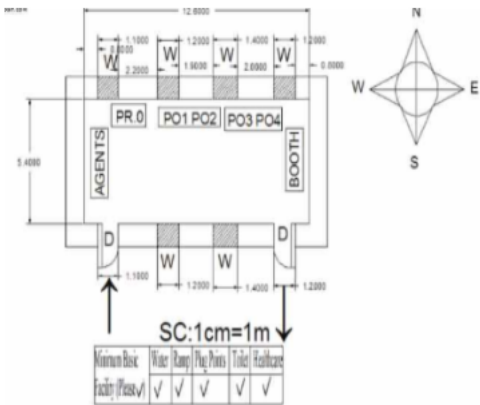

Google Map View

Polling Station Building Front View

Polling Station Front View

Cad View

Key MAP View

1 பெயர் : ரவிராஜ் தந்தை பெயர்: அம்மாசை வீட்டு எண் : 0 வயது : 33 பாலினம் : ஆண் Photo is available	SCF0358143	2 பெயர் : சென்னியப்பன் இதரர் பெயர்: காந்திமதி வீட்டு எண் : 1 வயது : 56 பாலினம் : ஆண் Photo is available	SCF1985571	3 பெயர் : காந்திமதி கணவர் பெயர்: சென்னியப்பன் வீட்டு எண் : 1 வயது : 55 பாலினம் : பெண் Photo is available	SCF1985589
4 பெயர் : மாதம்மாள் கணவர் பெயர்: முருகேசன் வீட்டு எண் : 1-1 வயது : 37 பாலினம் : பெண் Photo is available	SCF0129320	5 பெயர் : நாச்சிமுத்து தந்தை பெயர்: சின்னப்பநாடார் வீட்டு எண் : 1A வயது : 65 பாலினம் : ஆண் Photo is available	SCF1266733	6 பெயர் : லட்சுமி கணவர் பெயர்: நாச்சிமுத்து வீட்டு எண் : 1A வயது : 62 பாலினம் : பெண் Photo is available	SCF1266741
7 பெயர் : சரவணன் தந்தை பெயர்: சென்னியப்பன் வீட்டு எண் : 1B வயது : 43 பாலினம் : ஆண் Photo is available	LTR3669447	8 பெயர் : கிருஷ்ணமூர்த்தி தந்தை பெயர்: நாச்சிமுத்து வீட்டு எண் : 2 வயது : 64 பாலினம் : ஆண் Photo is available	SCF1266766	9 பெயர் : முத்துசாமி தந்தை பெயர்: நாச்சிமுத்து வீட்டு எண் : 2 வயது : 60 பாலினம் : ஆண் Photo is available	LTR1506492
10 பெயர் : சாந்தி கணவர் பெயர்: கிருஷ்ணமூர்த்தி வீட்டு எண் : 2 வயது : 57 பாலினம் : பெண் Photo is available	LTR1506583	11 பெயர் : துளசிமணி கணவர் பெயர்: முத்துசாமி வீட்டு எண் : 2 வயது : 54 பாலினம் : பெண் Photo is available	SCF1266774	12 பெயர் : தரணிதரன் தந்தை பெயர்: கிருஷ்ணமூர்த்தி வீட்டு எண் : 2 வயது : 30 பாலினம் : ஆண் Photo is available	SCF0636324
13 பெயர் : ராசப்பன் தந்தை பெயர்: நாச்சியப்பநாடார் வீட்டு எண் : 2B வயது : 69 பாலினம் : ஆண் Photo is available	LTR3007226	14 பெயர் : பேபி கணவர் பெயர்: பாஸ்கரன் வீட்டு எண் : 2B வயது : 46 பாலினம் : பெண் Photo is available	LTR1506419	15 பெயர் : பழனிசாமி தந்தை பெயர்: கொளந்தசாமிநாடார் வீட்டு எண் : 3 வயது : 58 பாலினம் : ஆண் Photo is available	SCF1266790
16 பெயர் : வேளாங்கனி கணவர் பெயர்: பழனிசாமி வீட்டு எண் : 3 வயது : 54 பாலினம் : பெண் Photo is available	SCF1266808	17 பெயர் : கருப்பாயி கணவர் பெயர்: சடையப்பன் வீட்டு எண் : 4 வயது : 85 பாலினம் : பெண் Photo is available	SCF0636332	18 பெயர் : கருப்பையா கணவர் பெயர்: பேரியாந்நா நாடார் வீட்டு எண் : 4 வயது : 55 பாலினம் : பெண் Photo is available	SCF1901115
19 பெயர் : பானுப்பிரியா கணவர் பெயர்: பாலுமணி வீட்டு எண் : 4 வயது : 38 பாலினம் : பெண் Photo is available	SCF0129338	20 பெயர் : கிரண்பிரசாத் தந்தை பெயர்: பழனிச்சாமி வீட்டு எண் : 4 வயது : 30 பாலினம் : ஆண் Photo is available	SCF0636407	21 பெயர் : கோபாலகிருஷ்ணன் தந்தை பெயர்: தங்கமுத்து நாடார் வீட்டு எண் : 4B வயது : 46 பாலினம் : ஆண் Photo is available	LTR1506781
22 பெயர் : ராசாத்தி கணவர் பெயர்: ஆறுமுகம் வீட்டு எண் : 4C வயது : 64 பாலினம் : பெண் Photo is available	LTR2414266	23 பெயர் : அருண் குமார் தந்தை பெயர்: தங்கராஜ் வீட்டு எண் : 5A வயது : 34 பாலினம் : ஆண் Photo is available	SCF0345470	24 பெயர் : திவ்யா அருண் குமார் கணவர் பெயர்: அருண் குமார் வீட்டு எண் : 5ஏ வயது : 29 பாலினம் : பெண் Photo is available	SCF2050060
25 பெயர் : கிருஷ்ணன் தந்தை பெயர்: சுப்ரமணியநாடார் வீட்டு எண் : 6 வயது : 65 பாலினம் : ஆண் Photo is available	SCF1266857	26 பெயர் : கௌதமன் தந்தை பெயர்: கிருஷ்ணன் வீட்டு எண் : 6 வயது : 32 பாலினம் : ஆண் Photo is available	SCF1903160	27 பெயர் : செல்வி கணவர் பெயர்: ராஜேந்திரன் வீட்டு எண் : 6B வயது : 40 பாலினம் : பெண் Photo is available	SCF0409060
28 பெயர் : தனலட்சுமி கணவர் பெயர்: தங்கமுத்துநாடார் வீட்டு எண் : 7 வயது : 72 பாலினம் : பெண் Photo is available	SCF1266873	29 பெயர் : ராசாமணி கணவர் பெயர்: சுப்பிரமணி வீட்டு எண் : 7 வயது : 64 பாலினம் : பெண் Photo is available	SCF1266881	30 பெயர் : சரவணன் தந்தை பெயர்: தங்கமுத்து வீட்டு எண் : 7 வயது : 42 பாலினம் : ஆண் Photo is available	SCF0409037