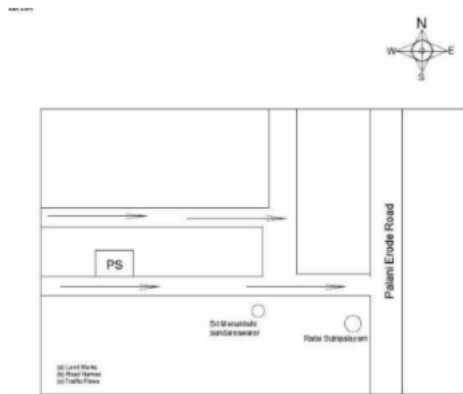

Google Map View

Polling Station Building Front View

Polling Station Front View

Cad View

Key MAP View

1 பெயர் : ரவிராஜ் தந்தை பெயர்: அம்மாசை வீட்டு எண் : 0 வயது : 33 பாலினம் : ஆண் Photo is available	SCF0358143	2 பெயர் : சென்னியப்பன் இதரர் பெயர்: காந்திமதி வீட்டு எண் : 1 வயது : 56 பாலினம் : ஆண் Photo is available	SCF1985571	3 பெயர் : காந்திமதி கணவர் பெயர்: சென்னியப்பன் வீட்டு எண் : 1 வயது : 55 பாலினம் : பெண் Photo is available	SCF1985589
4 பெயர் : மாதம்மாள் கணவர் பெயர்: முருகேசன் வீட்டு எண் : 1-1 வயது : 37 பாலினம் : பெண் Photo is available	SCF0129320	5 பெயர் : நாச்சிமுத்து தந்தை பெயர்: சின்னப்பநாடார் வீட்டு எண் : 1A வயது : 65 பாலினம் : ஆண் Photo is available	SCF1266733	6 பெயர் : லட்சுமி கணவர் பெயர்: நாச்சிமுத்து வீட்டு எண் : 1A வயது : 62 பாலினம் : பெண் Photo is available	SCF1266741
7 பெயர் : சரவணன் தந்தை பெயர்: சென்னியப்பன் வீட்டு எண் : 1B வயது : 43 பாலினம் : ஆண் Photo is available	LTR3669447	8 பெயர் : கிருஷ்ணமூர்த்தி தந்தை பெயர்: நாச்சிமுத்து வீட்டு எண் : 2 வயது : 64 பாலினம் : ஆண் Photo is available	SCF1266766	9 பெயர் : முத்துசாமி தந்தை பெயர்: நாச்சிமுத்து வீட்டு எண் : 2 வயது : 60 பாலினம் : ஆண் Photo is available	LTR1506492
10 பெயர் : சாந்தி கணவர் பெயர்: கிருஷ்ணமூர்த்தி வீட்டு எண் : 2 வயது : 57 பாலினம் : பெண் Photo is available	LTR1506583	11 பெயர் : துளசிமணி கணவர் பெயர்: முத்துசாமி வீட்டு எண் : 2 வயது : 54 பாலினம் : பெண் Photo is available	SCF1266774	12 பெயர் : தரணிதரன் தந்தை பெயர்: கிருஷ்ணமூர்த்தி வீட்டு எண் : 2 வயது : 30 பாலினம் : ஆண் Photo is available	SCF0636324
13 பெயர் : ராசப்பன் தந்தை பெயர்: நாச்சியப்பநாடார் வீட்டு எண் : 2B வயது : 69 பாலினம் : ஆண் Photo is available	LTR3007226	14 பெயர் : பேபி கணவர் பெயர்: பாஸ்கரன் வீட்டு எண் : 2B வயது : 46 பாலினம் : பெண் Photo is available	LTR1506419	15 பெயர் : பழனிசாமி தந்தை பெயர்: கொளந்தசாமிநாடார் வீட்டு எண் : 3 வயது : 58 பாலினம் : ஆண் Photo is available	SCF1266790
16 பெயர் : வேளாங்கனி கணவர் பெயர்: பழனிசாமி வீட்டு எண் : 3 வயது : 54 பாலினம் : பெண் Photo is available	SCF1266808	17 பெயர் : கருப்பாயி கணவர் பெயர்: சடையப்பன் வீட்டு எண் : 4 வயது : 85 பாலினம் : பெண் Photo is available	SCF0636332	18 பெயர் : கருப்பையா கணவர் பெயர்: பேரியாந்நா நாடார் வீட்டு எண் : 4 வயது : 55 பாலினம் : பெண் Photo is available	SCF1901115
19 பெயர் : பானுப்பிரியா கணவர் பெயர்: பாலுமணி வீட்டு எண் : 4 வயது : 38 பாலினம் : பெண் Photo is available	SCF0129338	20 பெயர் : கிரண்பிரசாத் தந்தை பெயர்: பழனிச்சாமி வீட்டு எண் : 4 வயது : 30 பாலினம் : ஆண் Photo is available	SCF0636407	21 பெயர் : கோபாலகிருஷ்ணன் தந்தை பெயர்: தங்கமுத்து நாடார் வீட்டு எண் : 4B வயது : 46 பாலினம் : ஆண் Photo is available	LTR1506781
22 பெயர் : ராசாத்தி கணவர் பெயர்: ஆறுமுகம் வீட்டு எண் : 4C வயது : 64 பாலினம் : பெண் Photo is available	LTR2414266	23 பெயர் : அருண் குமார் தந்தை பெயர்: தங்கராஜ் வீட்டு எண் : 5A வயது : 34 பாலினம் : ஆண் Photo is available	SCF0345470	24 பெயர் : திவ்யா அருண் குமார் கணவர் பெயர்: அருண் குமார் வீட்டு எண் : 5ஏ வயது : 29 பாலினம் : பெண் Photo is available	SCF2050060
25 பெயர் : கிருஷ்ணன் தந்தை பெயர்: சுப்ரமணியநாடார் வீட்டு எண் : 6 வயது : 65 பாலினம் : ஆண் Photo is available	SCF1266857	26 பெயர் : கௌதமன் தந்தை பெயர்: கிருஷ்ணன் வீட்டு எண் : 6 வயது : 32 பாலினம் : ஆண் Photo is available	SCF1903160	27 பெயர் : செல்வி கணவர் பெயர்: ராஜேந்திரன் வீட்டு எண் : 6B வயது : 40 பாலினம் : பெண் Photo is available	SCF0409060
28 பெயர் : தனலட்சுமி கணவர் பெயர்: தங்கமுத்துநாடார் வீட்டு எண் : 7 வயது : 72 பாலினம் : பெண் Photo is available	SCF1266873	29 பெயர் : ராசாமணி கணவர் பெயர்: சுப்பிரமணி வீட்டு எண் : 7 வயது : 64 பாலினம் : பெண் Photo is available	SCF1266881	30 பெயர் : சரவணன் தந்தை பெயர்: தங்கமுத்து வீட்டு எண் : 7 வயது : 42 பாலினம் : ஆண் Photo is available	SCF0409037