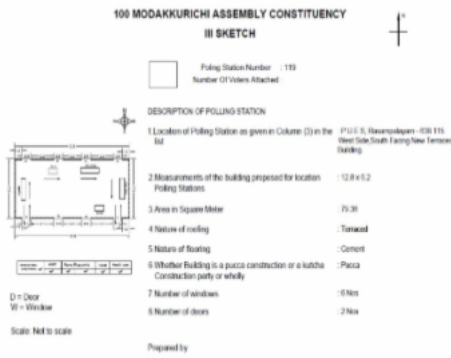

Google Map View

Polling Station Building Front View

Polling Station Front View

Cad View

Key MAP View

1 பெயர் : கோபால் தந்தை பெயர்: தங்கமுத்து வீட்டு எண் : 1 வயது : 51 பாலினம் : ஆண் Photo is available	SCF1260918	2 பெயர் : கோடல்வரி கணவர் பெயர்: ஜெயக்குமார் வீட்டு எண் : 1 வயது : 40 பாலினம் : பெண் Photo is available	SCF0345389	3 பெயர் : சுகுணா கணவர் பெயர்: கிருஷ்ணமூர்த்தி வீட்டு எண் : 1 வயது : 36 பாலினம் : பெண் Photo is available	SCF0674069
4 பெயர் : கவிசங்கர் தந்தை பெயர்: குப்புசாமி வீட்டு எண் : 1 வயது : 33 பாலினம் : ஆண் Photo is available	SCF0673996	5 பெயர் : சின்னம்மணி கணவர் பெயர்: முருகன் வீட்டு எண் : 1A வயது : 50 பாலினம் : பெண் Photo is available	SCF0345116	6 பெயர் : யமுனாதேவி கணவர் பெயர்: கோபால் வீட்டு எண் : 1A வயது : 43 பாலினம் : பெண் Photo is available	SCF0097824
7 பெயர் : கிருஷ்ணமூர்த்தி தந்தை பெயர்: அவிநாசிக்கவுண்டர் வீட்டு எண் : 1A வயது : 43 பாலினம் : ஆண் Photo is available	LTR1738046	8 பெயர் : ஹேமலதா தந்தை பெயர்: ராமகிருஷ்ணன் வீட்டு எண் : 1a வயது : 32 பாலினம் : பெண் Photo is available	SCF0719419	9 பெயர் : ரம்யா கணவர் பெயர்: கவிசங்கர் வீட்டு எண் : 1e வயது : 27 பாலினம் : பெண் Photo is available	SCF1911577
10 பெயர் : பிரியா கணவர் பெயர்: பழனிச்சாமி வீட்டு எண் : 2/33 வயது : 28 பாலினம் : பெண் Photo is available	SCF0860841	11 பெயர் : நாகரத்தினம் கணவர் பெயர்: தங்கமுத்து வீட்டு எண் : 3 வயது : 70 பாலினம் : பெண் Photo is available	SCF1260934	12 பெயர் : மணி தந்தை பெயர்: மாராச்சி வீட்டு எண் : 3A வயது : 57 பாலினம் : ஆண் Photo is available	LTR1738053
13 பெயர் : லட்சுமி கணவர் பெயர்: மணி வீட்டு எண் : 3A வயது : 52 பாலினம் : பெண் Photo is available	SCF1260942	14 பெயர் : ஜெகத்குமார் தந்தை பெயர்: துரைசாமி வீட்டு எண் : 3 ஏ வயது : 36 பாலினம் : ஆண் Photo is available	SCF0345033	15 பெயர் : கார்த்திபிரவீணா கணவர் பெயர்: ஜெகதீஷ் குமார் வீட்டு எண் : 3ஏ வயது : 31 பாலினம் : பெண் Photo is available	SCF1002724
16 பெயர் : சோமசுந்தரம் தந்தை பெயர்: சின்னசாமிக்கவுண்டர் வீட்டு எண் : 4 வயது : 75 பாலினம் : ஆண் Photo is available	SCF1260959	17 பெயர் : சம்பூர்ணம் கணவர் பெயர்: சோமசுந்தரம் வீட்டு எண் : 4 வயது : 69 பாலினம் : பெண் Photo is available	SCF1260967	18 பெயர் : சக்திவேல் தந்தை பெயர்: சோமசுந்தரம் வீட்டு எண் : 4 வயது : 49 பாலினம் : ஆண் Photo is available	SCF1260975
19 பெயர் : குமார் தந்தை பெயர்: சோமசுந்தரம் வீட்டு எண் : 4 வயது : 46 பாலினம் : ஆண் Photo is available	LTR1505858	20 பெயர் : ஜெயலட்சுமி கணவர் பெயர்: சக்திவேல் வீட்டு எண் : 4 வயது : 34 பாலினம் : பெண் Photo is available	SCF2003200	21 பெயர் : சுப்பிரமணி தந்தை பெயர்: அங்கப்ப நாடார் வீட்டு எண் : 5 வயது : 72 பாலினம் : ஆண் Photo is available	LTR1738293
22 பெயர் : ஜெயகோபால் தந்தை பெயர்: சின்னசாமிக்கவுண்டர் வீட்டு எண் : 5 வயது : 67 பாலினம் : ஆண் Photo is available	SCF1260983	23 பெயர் : கிருஷ்ணவேணி கணவர் பெயர்: ஜெயகோபால் வீட்டு எண் : 5 வயது : 60 பாலினம் : பெண் Photo is available	SCF1260991	24 பெயர் : பழனியம்மாள் கணவர் பெயர்: சுப்ரமணி வீட்டு எண் : 5 வயது : 60 பாலினம் : பெண் Photo is available	LTR1738285
25 பெயர் : மனோஜ் தந்தை பெயர்: ஜெயகோபால் வீட்டு எண் : 5 வயது : 29 பாலினம் : ஆண் Photo is available	SCF1871367	26 பெயர் : பழனிசாமி தந்தை பெயர்: சுப்பராயக்கவுண்டர் வீட்டு எண் : 6 வயது : 78 பாலினம் : ஆண் Photo is available	SCF1261007	27 பெயர் : சிவகாமி கணவர் பெயர்: பழனிசாமி வீட்டு எண் : 6 வயது : 58 பாலினம் : பெண் Photo is available	SCF1261015
28 பெயர் : சவிதா தந்தை பெயர்: பழனிசாமி வீட்டு எண் : 6 வயது : 38 பாலினம் : பெண் Photo is available	SCF0034736	29 பெயர் : மகேஷ் தந்தை பெயர்: பழனிசாமி வீட்டு எண் : 6 வயது : 37 பாலினம் : பெண் Photo is available	SCF0034728	30 பெயர் : வித்யா தந்தை பெயர்: பழனிச்சாமி வீட்டு எண் : 6 வயது : 32 பாலினம் : பெண் Photo is available	SCF0821819