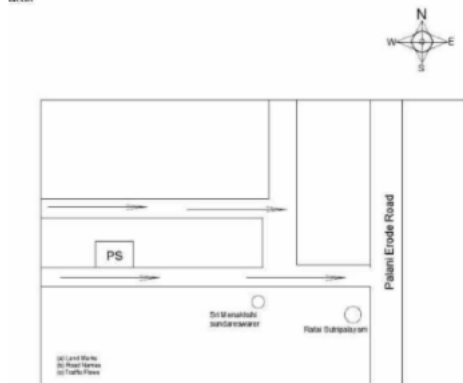

Google Map View

Polling Station Building Front View

Polling Station Front View

Cad View

Key MAP View

1 பெயர் : கோபால் தந்தை பெயர்: தங்கமுத்து வீட்டு எண் : 1 வயது : 51 பாலினம் : ஆண் Photo is available	SCF1260918	2 பெயர் : கோடல்வரி கணவர் பெயர்: ஜெயக்குமார் வீட்டு எண் : 1 வயது : 40 பாலினம் : பெண் Photo is available	SCF0345389	3 பெயர் : சுகுணா கணவர் பெயர்: கிருஷ்ணமூர்த்தி வீட்டு எண் : 1 வயது : 36 பாலினம் : பெண் Photo is available	SCF0674069
4 பெயர் : கவிசங்கர் தந்தை பெயர்: குப்புசாமி வீட்டு எண் : 1 வயது : 33 பாலினம் : ஆண் Photo is available	SCF0673996	5 பெயர் : சின்னம்மணி கணவர் பெயர்: முருகன் வீட்டு எண் : 1A வயது : 50 பாலினம் : பெண் Photo is available	SCF0345116	6 பெயர் : யமுனாதேவி கணவர் பெயர்: கோபால் வீட்டு எண் : 1A வயது : 43 பாலினம் : பெண் Photo is available	SCF0097824
7 பெயர் : கிருஷ்ணமூர்த்தி தந்தை பெயர்: அவிநாசிக்கவுண்டர் வீட்டு எண் : 1A வயது : 43 பாலினம் : ஆண் Photo is available	LTR1738046	8 பெயர் : ஹேமலதா தந்தை பெயர்: ராமகிருஷ்ணன் வீட்டு எண் : 1a வயது : 32 பாலினம் : பெண் Photo is available	SCF0719419	9 பெயர் : ரம்யா கணவர் பெயர்: கவிசங்கர் வீட்டு எண் : 1e வயது : 27 பாலினம் : பெண் Photo is available	SCF1911577
10 பெயர் : பிரியா கணவர் பெயர்: பழனிச்சாமி வீட்டு எண் : 2/33 வயது : 28 பாலினம் : பெண் Photo is available	SCF0860841	11 பெயர் : நாகரத்தினம் கணவர் பெயர்: தங்கமுத்து வீட்டு எண் : 3 வயது : 70 பாலினம் : பெண் Photo is available	SCF1260934	12 பெயர் : மணி தந்தை பெயர்: மாராச்சி வீட்டு எண் : 3A வயது : 57 பாலினம் : ஆண் Photo is available	LTR1738053
13 பெயர் : லட்சுமி கணவர் பெயர்: மணி வீட்டு எண் : 3A வயது : 52 பாலினம் : பெண் Photo is available	SCF1260942	14 பெயர் : ஜெகத்குமார் தந்தை பெயர்: துரைசாமி வீட்டு எண் : 3 ஏ வயது : 36 பாலினம் : ஆண் Photo is available	SCF0345033	15 பெயர் : கார்த்திபிரவீணா கணவர் பெயர்: ஜெகதீஷ் குமார் வீட்டு எண் : 3ஏ வயது : 31 பாலினம் : பெண் Photo is available	SCF1002724
16 பெயர் : சோமசுந்தரம் தந்தை பெயர்: சின்னசாமிக்கவுண்டர் வீட்டு எண் : 4 வயது : 75 பாலினம் : ஆண் Photo is available	SCF1260959	17 பெயர் : சம்பூர்ணம் கணவர் பெயர்: சோமசுந்தரம் வீட்டு எண் : 4 வயது : 69 பாலினம் : பெண் Photo is available	SCF1260967	18 பெயர் : சக்திவேல் தந்தை பெயர்: சோமசுந்தரம் வீட்டு எண் : 4 வயது : 49 பாலினம் : ஆண் Photo is available	SCF1260975
19 பெயர் : குமார் தந்தை பெயர்: சோமசுந்தரம் வீட்டு எண் : 4 வயது : 46 பாலினம் : ஆண் Photo is available	LTR1505858	20 பெயர் : ஜெயலட்சுமி கணவர் பெயர்: சக்திவேல் வீட்டு எண் : 4 வயது : 34 பாலினம் : பெண் Photo is available	SCF2003200	21 பெயர் : சுப்பிரமணி தந்தை பெயர்: அங்கப்ப நாடார் வீட்டு எண் : 5 வயது : 72 பாலினம் : ஆண் Photo is available	LTR1738293
22 பெயர் : ஜெயகோபால் தந்தை பெயர்: சின்னசாமிக்கவுண்டர் வீட்டு எண் : 5 வயது : 67 பாலினம் : ஆண் Photo is available	SCF1260983	23 பெயர் : கிருஷ்ணவேணி கணவர் பெயர்: ஜெயகோபால் வீட்டு எண் : 5 வயது : 60 பாலினம் : பெண் Photo is available	SCF1260991	24 பெயர் : பழனியம்மாள் கணவர் பெயர்: சுப்ரமணி வீட்டு எண் : 5 வயது : 60 பாலினம் : பெண் Photo is available	LTR1738285
25 பெயர் : மனோஜ் தந்தை பெயர்: ஜெயகோபால் வீட்டு எண் : 5 வயது : 29 பாலினம் : ஆண் Photo is available	SCF1871367	26 பெயர் : பழனிசாமி தந்தை பெயர்: சுப்பராயக்கவுண்டர் வீட்டு எண் : 6 வயது : 78 பாலினம் : ஆண் Photo is available	SCF1261007	27 பெயர் : சிவகாமி கணவர் பெயர்: பழனிசாமி வீட்டு எண் : 6 வயது : 58 பாலினம் : பெண் Photo is available	SCF1261015
28 பெயர் : சவிதா தந்தை பெயர்: பழனிசாமி வீட்டு எண் : 6 வயது : 38 பாலினம் : பெண் Photo is available	SCF0034736	29 பெயர் : மகேஷ் தந்தை பெயர்: பழனிசாமி வீட்டு எண் : 6 வயது : 37 பாலினம் : பெண் Photo is available	SCF0034728	30 பெயர் : வித்யா தந்தை பெயர்: பழனிச்சாமி வீட்டு எண் : 6 வயது : 32 பாலினம் : பெண் Photo is available	SCF0821819