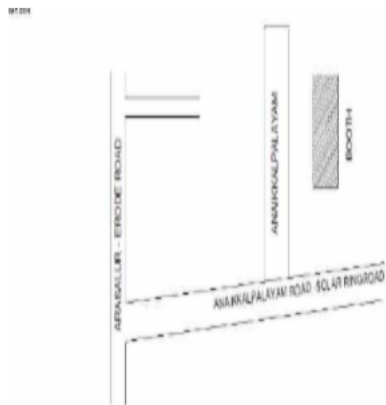

3. வாக்குச் சாவடியின் விவரங்கள்

வாக்குச் சாவடியின் எண் மற்றும் பெயர் : 12 - ஊராட்சி ஒன்றிய நடு நிலைப்பள்ளிஆணைக்கல்பாளையம்-638002 வாக்குச் சாவடியின் முகவரி : ஊராட்சி ஒன்றிய நடுநிலைப்பள்ளி, வடக்கு பார்த்த தாரசு கட்டிடம் மேற்கு பிளாக் கிழக்கு பகுதி, ஆணைக்கல்பாளையம்-638002	வாக்குச் சாவடியின் வகைப்பாடு (ஆண்/பெண்/பொது) துணை வாக்குச் சாவடிகளின் எண்ணிக்கை :	பொது 0
--	--	----------------------

Google Map View

Polling Station Building Front View

Polling Station Front View

Cad View

Key MAP View

சட்டமன்றத் தொகுதியின் எண் மற்றும் பெயர் : 100-மொடக்குறிச்சி பிரிவு எண் மற்றும் பெயர் 1-புதூர் (வ.கி) மற்றும் (உஊ), ஆணைக்கல்பானையம்