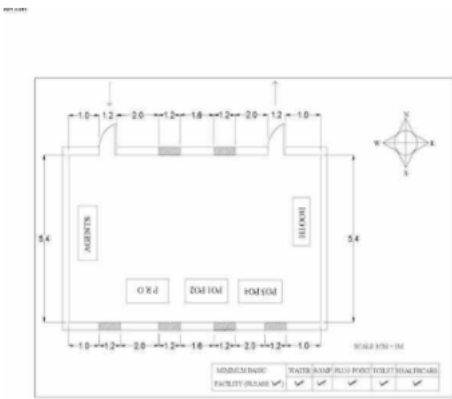

Google Map View

Polling Station Building Front View

Polling Station Front View

Cad View

Key MAP View

சட்டமன்றத் தொகுதியின் எண் மற்றும் பெயர் : 100-மொடக்குறிச்சி பிரிவு எண் மற்றும் பெயர் 1-புதூர் (வ.கி) மற்றும் (உஊ), ஆணைக்கல்பானையம்