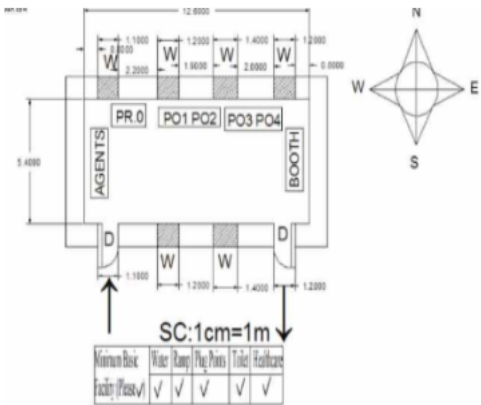

Google Map View

Polling Station Building Front View

Polling Station Front View

Cad View

Key MAP View

1 பெயர் : கிட்டிசாமி தந்தை பெயர் : சுப்பணைடையார் வீட்டு எண் : 1 வயது : 68 பாலினம் : ஆண்	SCF0674259 Photo is available	2 பெயர் : குணசேகரன் தந்தை பெயர் : கொளந்தசாமி வீட்டு எண் : 1 வயது : 58 பாலினம் : ஆண்	SCF1272293 Photo is available	3 பெயர் : ராதாமணி கணவர் பெயர் : குப்புசாமி வீட்டு எண் : 1 வயது : 56 பாலினம் : பெண்	SCF0674283 Photo is available
4 பெயர் : மோகனா இதரர் பெயர் : சிவக்குமார் வீட்டு எண் : 1 வயது : 51 பாலினம் : பெண்	LTR3164571 Photo is available	5 பெயர் : சக்திவேல் தந்தை பெயர் : மணி வீட்டு எண் : 1 வயது : 50 பாலினம் : ஆண்	SCF0674242 Photo is available	6 பெயர் : அருண் குமார் தந்தை பெயர் : சாமிவேல் வீட்டு எண் : 1 வயது : 36 பாலினம் : ஆண்	SCF0323162 Photo is available
7 பெயர் : சிவக்குமார் தந்தை பெயர் : பொன்னுசாமி வீட்டு எண் : 1 வயது : 34 பாலினம் : ஆண்	SCF0323220 Photo is available	8 பெயர் : சந்தியா கணவர் பெயர் : சக்திவேல் வீட்டு எண் : 1 வயது : 29 பாலினம் : பெண்	SCF0674291 Photo is available	9 பெயர் : சுரேந்தர் தந்தை பெயர் : ரவிச்சந்திரன் வீட்டு எண் : 1 வயது : 28 பாலினம் : பெண்	SCF0824417 Photo is available
10 பெயர் : கார்த்திகேயன் சிவக்குமார் தந்தை பெயர் : சிவக்குமார் வீட்டு எண் : 1 வயது : 26 பாலினம் : ஆண்	SCF2142297 Photo is available	11 பெயர் : மாரிமுத்து தந்தை பெயர் : பழனிச்சாமி வீட்டு எண் : 1-A வயது : 56 பாலினம் : ஆண்	SCF0636571 Photo is available	12 பெயர் : கந்தசாமி தந்தை பெயர் : ஆண்டியப்பன் வீட்டு எண் : 2 வயது : 50 பாலினம் : ஆண்	LTR1747211 Photo is available
13 பெயர் : முருகன் தந்தை பெயர் : ஆண்டியப்பன் வீட்டு எண் : 2 வயது : 48 பாலினம் : ஆண்	LTR1747922 Photo is available	14 பெயர் : சகுந்தலாதேவி கணவர் பெயர் : வடிவேல் வீட்டு எண் : 2 வயது : 38 பாலினம் : பெண்	SCF0837880 Photo is available	15 பெயர் : ரமேஷ் தந்தை பெயர் : அரிநாதன் வீட்டு எண் : 2 வயது : 33 பாலினம் : ஆண்	SCF0674523 Photo is available
16 பெயர் : கோமளபாரதி தந்தை பெயர் : பெரியசாமி வீட்டு எண் : 2 வயது : 30 பாலினம் : பெண்	SCF0585026 Photo is available	17 பெயர் : குமார் தந்தை பெயர் : கந்தசாமி வீட்டு எண் : 2-132 வயது : 48 பாலினம் : ஆண்	SCF0034959 Photo is available	18 பெயர் : சாந்தி கணவர் பெயர் : குமார் வீட்டு எண் : 2-132 வயது : 45 பாலினம் : பெண்	SCF0034942 Photo is available
19 பெயர் : இராசேந்திரன் தந்தை பெயர் : பெரியசாமி வீட்டு எண் : 3 வயது : 66 பாலினம் : ஆண்	SCF1272319 Photo is available	20 பெயர் : லட்சுமி கணவர் பெயர் : கீட்டுசாமி வீட்டு எண் : 3 வயது : 65 பாலினம் : பெண்	LTR3669595 Photo is available	21 பெயர் : தமயந்தி கணவர் பெயர் : இராசேந்திரன் வீட்டு எண் : 3 வயது : 58 பாலினம் : பெண்	SCF1272327 Photo is available
22 பெயர் : சூதா கணவர் பெயர் : குணசேகரன் வீட்டு எண் : 3 வயது : 47 பாலினம் : பெண்	LTR3164936 Photo is available	23 பெயர் : விஜயகுமார் தந்தை பெயர் : ராஜேந்திரன் வீட்டு எண் : 3-3 வயது : 40 பாலினம் : ஆண்	LTR2556850 Photo is available	24 பெயர் : சதீஸ்குமார் தந்தை பெயர் : ராஜேந்திரன் வீட்டு எண் : 3-3 வயது : 40 பாலினம் : ஆண்	LTR3169455 Photo is available
25 பெயர் : குணசேகரன் தந்தை பெயர் : துளசிமணி வீட்டு எண் : 3-55 வயது : 30 பாலினம் : ஆண்	SCF0674531 Photo is available	26 பெயர் : ஜெகநாதன் தந்தை பெயர் : பொன்னுசாமி வீட்டு எண் : 4 வயது : 53 பாலினம் : ஆண்	SCF1272335 Photo is available	27 பெயர் : கண்ணம்மாள் கணவர் பெயர் : ஜெகநாதன் வீட்டு எண் : 4 வயது : 52 பாலினம் : பெண்	LTR1748128 Photo is available
28 பெயர் : சுரேஷ் தந்தை பெயர் : குணசேகரன் வீட்டு எண் : 4 வயது : 29 பாலினம் : ஆண்	SCF0767632 Photo is available	29 பெயர் : சங்கீதா ச கணவர் பெயர் : சங்கர் வீட்டு எண் : 4 வயது : 22 பாலினம் : பெண்	SCF2142248 Photo is available	30 பெயர் : சண்முகம் தந்தை பெயர் : வெள்ளையப்ப உடையார் வீட்டு எண் : 4-31 வயது : 64 பாலினம் : ஆண்	SCF1272343 Photo is available