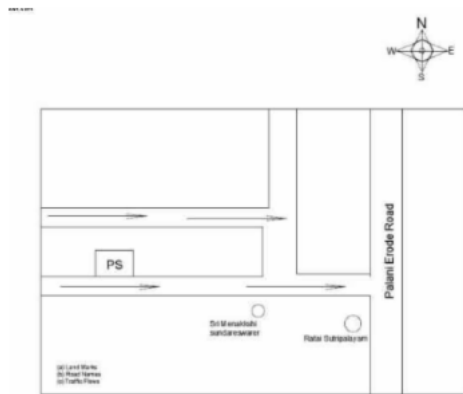

Google Map View

Polling Station Building Front View

Polling Station Front View

Cad View

Key MAP View

1 பெயர் : கிட்டிசாமி தந்தை பெயர் : சுப்பணைடையார் வீட்டு எண் : 1 வயது : 68 பாலினம் : ஆண்	SCF0674259 Photo is available	2 பெயர் : குணசேகரன் தந்தை பெயர் : கொளந்தசாமி வீட்டு எண் : 1 வயது : 58 பாலினம் : ஆண்	SCF1272293 Photo is available	3 பெயர் : ராதாமணி கணவர் பெயர் : குப்புசாமி வீட்டு எண் : 1 வயது : 56 பாலினம் : பெண்	SCF0674283 Photo is available
4 பெயர் : மோகனா இதரர் பெயர் : சிவக்குமார் வீட்டு எண் : 1 வயது : 51 பாலினம் : பெண்	LTR3164571 Photo is available	5 பெயர் : சக்திவேல் தந்தை பெயர் : மணி வீட்டு எண் : 1 வயது : 50 பாலினம் : ஆண்	SCF0674242 Photo is available	6 பெயர் : அருண் குமார் தந்தை பெயர் : சாமிவேல் வீட்டு எண் : 1 வயது : 36 பாலினம் : ஆண்	SCF0323162 Photo is available
7 பெயர் : சிவக்குமார் தந்தை பெயர் : பொன்னுசாமி வீட்டு எண் : 1 வயது : 34 பாலினம் : ஆண்	SCF0323220 Photo is available	8 பெயர் : சந்தியா கணவர் பெயர் : சக்திவேல் வீட்டு எண் : 1 வயது : 29 பாலினம் : பெண்	SCF0674291 Photo is available	9 பெயர் : சுரேந்தர் தந்தை பெயர் : ரவிச்சந்திரன் வீட்டு எண் : 1 வயது : 28 பாலினம் : பெண்	SCF0824417 Photo is available
10 பெயர் : கார்த்திகேயன் சிவக்குமார் தந்தை பெயர் : சிவக்குமார் வீட்டு எண் : 1 வயது : 26 பாலினம் : ஆண்	SCF2142297 Photo is available	11 பெயர் : மாரிமுத்து தந்தை பெயர் : பழனிச்சாமி வீட்டு எண் : 1-A வயது : 56 பாலினம் : ஆண்	SCF0636571 Photo is available	12 பெயர் : கந்தசாமி தந்தை பெயர் : ஆண்டியப்பன் வீட்டு எண் : 2 வயது : 50 பாலினம் : ஆண்	LTR1747211 Photo is available
13 பெயர் : முருகன் தந்தை பெயர் : ஆண்டியப்பன் வீட்டு எண் : 2 வயது : 48 பாலினம் : ஆண்	LTR1747922 Photo is available	14 பெயர் : சகுந்தலாதேவி கணவர் பெயர் : வடிவேல் வீட்டு எண் : 2 வயது : 38 பாலினம் : பெண்	SCF0837880 Photo is available	15 பெயர் : ரமேஷ் தந்தை பெயர் : அரிநாதன் வீட்டு எண் : 2 வயது : 33 பாலினம் : ஆண்	SCF0674523 Photo is available
16 பெயர் : கோமளபாரதி தந்தை பெயர் : பெரியசாமி வீட்டு எண் : 2 வயது : 30 பாலினம் : பெண்	SCF0585026 Photo is available	17 பெயர் : குமார் தந்தை பெயர் : கந்தசாமி வீட்டு எண் : 2-132 வயது : 48 பாலினம் : ஆண்	SCF0034959 Photo is available	18 பெயர் : சாந்தி கணவர் பெயர் : குமார் வீட்டு எண் : 2-132 வயது : 45 பாலினம் : பெண்	SCF0034942 Photo is available
19 பெயர் : இராசேந்திரன் தந்தை பெயர் : பெரியசாமி வீட்டு எண் : 3 வயது : 66 பாலினம் : ஆண்	SCF1272319 Photo is available	20 பெயர் : லட்சுமி கணவர் பெயர் : கீட்டுசாமி வீட்டு எண் : 3 வயது : 65 பாலினம் : பெண்	LTR3669595 Photo is available	21 பெயர் : தமயந்தி கணவர் பெயர் : இராசேந்திரன் வீட்டு எண் : 3 வயது : 58 பாலினம் : பெண்	SCF1272327 Photo is available
22 பெயர் : சூதா கணவர் பெயர் : குணசேகரன் வீட்டு எண் : 3 வயது : 47 பாலினம் : பெண்	LTR3164936 Photo is available	23 பெயர் : விஜயகுமார் தந்தை பெயர் : ராஜேந்திரன் வீட்டு எண் : 3-3 வயது : 40 பாலினம் : ஆண்	LTR2556850 Photo is available	24 பெயர் : சதீஸ்குமார் தந்தை பெயர் : ராஜேந்திரன் வீட்டு எண் : 3-3 வயது : 40 பாலினம் : ஆண்	LTR3169455 Photo is available
25 பெயர் : குணசேகரன் தந்தை பெயர் : துளசிமணி வீட்டு எண் : 3-55 வயது : 30 பாலினம் : ஆண்	SCF0674531 Photo is available	26 பெயர் : ஜெகநாதன் தந்தை பெயர் : பொன்னுசாமி வீட்டு எண் : 4 வயது : 53 பாலினம் : ஆண்	SCF1272335 Photo is available	27 பெயர் : கண்ணம்மாள் கணவர் பெயர் : ஜெகநாதன் வீட்டு எண் : 4 வயது : 52 பாலினம் : பெண்	LTR1748128 Photo is available
28 பெயர் : சுரேஷ் தந்தை பெயர் : குணசேகரன் வீட்டு எண் : 4 வயது : 29 பாலினம் : ஆண்	SCF0767632 Photo is available	29 பெயர் : சங்கீதா ச கணவர் பெயர் : சங்கர் வீட்டு எண் : 4 வயது : 22 பாலினம் : பெண்	SCF2142248 Photo is available	30 பெயர் : சண்முகம் தந்தை பெயர் : வெள்ளையப்ப உடையார் வீட்டு எண் : 4-31 வயது : 64 பாலினம் : ஆண்	SCF1272343 Photo is available