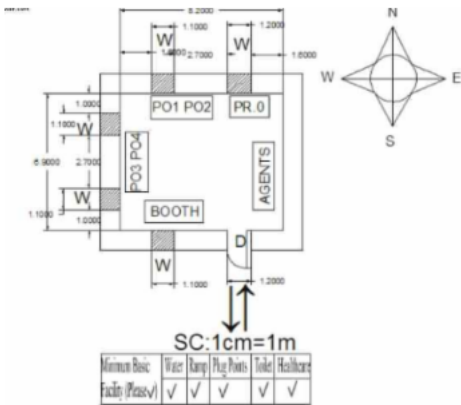

Google Map View

Polling Station Building Front View

Polling Station Front View

Cad View

Key MAP View

1	SCF0768135	பெயர் : சமதி கணவர் பெயர் : வேம்புராசு வீட்டு எண் : 1 வயது : 36 பாலினம் : பெண்	Photo is available	2	SCF0940932	பெயர் : பந்தர் தந்தை பெயர் : மாதேஸ்வரன் வீட்டு எண் : 3-281 வயது : 27 பாலினம் : ஆண்	Photo is available	3	SCF0912196	பெயர் : சந்தோஷ்குமார் தந்தை பெயர் : இளமுருகன் வீட்டு எண் : 4/43 வயது : 27 பாலினம் : ஆண்	Photo is available
4	SCF2076925	பெயர் : தாரகேஸ்வரன் தந்தை பெயர் : இளமுருகன் வீட்டு எண் : 4/43 வயது : 26 பாலினம் : ஆண்	Photo is available	5	SCF2196384	பெயர் : பூமிகா மு தந்தை பெயர் : முத்துகணேசன் வீட்டு எண் : 8 வயது : 20 பாலினம் : பெண்	Photo is available	6	SCF0861351	பெயர் : அருள் மணிகண்டன் தந்தை பெயர் : பாலசுப்பிரமணியம் வீட்டு எண் : 8-230 வயது : 27 பாலினம் : ஆண்	Photo is available
7	SCF2008605	பெயர் : வித்யா கணவர் பெயர் : வெங்கடேஷ் வீட்டு எண் : 8/280 வயது : 52 பாலினம் : பெண்	Photo is available	8	SCF0861344	பெயர் : அருள்சபரி தந்தை பெயர் : திருநாவுக்கரசு வீட்டு எண் : 8-311 வயது : 27 பாலினம் : ஆண்	Photo is available	9	SCF2044386	பெயர் : சந்தியா தி தந்தை பெயர் : தினகரன் வீட்டு எண் : 21 வயது : 24 பாலினம் : பெண்	Photo is available
10	SCF2098903	பெயர் : ரஞ்சிதா தி தந்தை பெயர் : தினகரன் வீட்டு எண் : 21 வயது : 21 பாலினம் : பெண்	Photo is available	11	SCF2072700	பெயர் : சபரிஆனந்தன் பு தந்தை பெயர் : புவனேஸ்வரன் வீட்டு எண் : 37 வயது : 25 பாலினம் : ஆண்	Photo is available	12	SCF2072734	பெயர் : சுபாஷ் பு தந்தை பெயர் : புவனேஸ்வரன் வீட்டு எண் : 37 வயது : 22 பாலினம் : ஆண்	Photo is available
13	SCF2114031	பெயர் : கௌரி ந தந்தை பெயர் : நடராசு வீட்டு எண் : 39 வயது : 20 பாலினம் : பெண்	Photo is available	14	LTR1421874	பெயர் : செந்தில்குமார் தந்தை பெயர் : ராமசாமி வீட்டு எண் : 53-7 வயது : 47 பாலினம் : ஆண்	Photo is available	15	SCF2114486	பெயர் : நித்தியா ர கணவர் பெயர் : கார்த்திகேயன் வீட்டு எண் : 67 வயது : 31 பாலினம் : பெண்	Photo is available
16	SCF1871615	பெயர் : பவித்ரா தந்தை பெயர் : ரவிசந்திரன் ரவிசந்திரன் வீட்டு எண் : 72 வயது : 26 பாலினம் : பெண்	Photo is available	17	SCF2218790	பெயர் : கோகுல் சிகாமணி தந்தை பெயர் : சிகாமணி வீட்டு எண் : 93 வயது : 19 பாலினம் : ஆண்	Photo is available	18	SCF1871599	பெயர் : வேல்முருகன் தந்தை பெயர் : சிங்காரம் வீட்டு எண் : 101 வயது : 40 பாலினம் : ஆண்	Photo is available
19	SCF1936467	பெயர் : முத்துலட்சுமி கணவர் பெயர் : ஆறுமுகம் வீட்டு எண் : 103 வயது : 40 பாலினம் : பெண்	Photo is available	20	SCF0768044	பெயர் : பிரேம் தந்தை பெயர் : சுப்பரமணியன் வீட்டு எண் : 111 வயது : 31 பாலினம் : ஆண்	Photo is available	21	SCF2044238	பெயர் : ரவி தந்தை பெயர் : நாச்சிமுத்து வீட்டு எண் : 125 வயது : 36 பாலினம் : ஆண்	Photo is available
22	LTR3163433	பெயர் : ரவி தந்தை பெயர் : ராமசாமி வீட்டு எண் : 128 வயது : 54 பாலினம் : ஆண்	Photo is available	23	LTR3163458	பெயர் : தமிழரசி கணவர் பெயர் : ரவி வீட்டு எண் : 128 வயது : 44 பாலினம் : பெண்	Photo is available	24	SCF1995968	பெயர் : ஜீவ பூர் ப கணவர் பெயர் : அ செ நிஷாந்த் வீட்டு எண் : 131 வயது : 27 பாலினம் : பெண்	Photo is available
25	SCF2023810	பெயர் : அருண் குமார் தந்தை பெயர் : கனகராஜ் வீட்டு எண் : 132 வயது : 22 பாலினம் : ஆண்	Photo is available	26	SCF0940908	பெயர் : கிருத்திகா கணவர் பெயர் : தர்மலிங்கம் வீட்டு எண் : 132/158 வயது : 31 பாலினம் : பெண்	Photo is available	27	SCF0768101	பெயர் : நிஷாந்த் தந்தை பெயர் : செல்வராசு வீட்டு எண் : 133 வயது : 28 பாலினம் : ஆண்	Photo is available
28	SCF1275395	பெயர் : நடராஜன் தந்தை பெயர் : நாச்சிமுத்து வீட்டு எண் : 135 வயது : 55 பாலினம் : ஆண்	Photo is available	S 29	LTR3709797	பெயர் : கலைத்தங்கமதி கணவர் பெயர் : நடராஜன் வீட்டு எண் : 135 வயது : 47 பாலினம் : பெண்	Photo is available	30	SCF2058659	பெயர் : கே என் சர்வேஷ்வர் தந்தை பெயர் : என் நடராஜன் வீட்டு எண் : 135 வயது : 21 பாலினம் : ஆண்	Photo is available