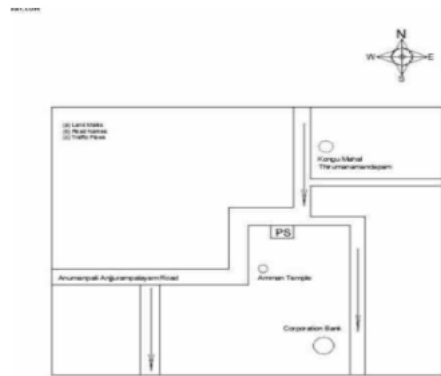

Google Map View

Polling Station Building Front View

Polling Station Front View

Cad View

Key MAP View

1	SCF0768135	பெயர் : சமதி கணவர் பெயர் : வேம்புராசு வீட்டு எண் : 1 வயது : 36 பாலினம் : பெண்	Photo is available	2	SCF0940932	பெயர் : பந்தர் தந்தை பெயர் : மாதேஸ்வரன் வீட்டு எண் : 3-281 வயது : 27 பாலினம் : ஆண்	Photo is available	3	SCF0912196	பெயர் : சந்தோஷ்குமார் தந்தை பெயர் : இளமுருகன் வீட்டு எண் : 4/43 வயது : 27 பாலினம் : ஆண்	Photo is available
4	SCF2076925	பெயர் : தாரகேஸ்வரன் தந்தை பெயர் : இளமுருகன் வீட்டு எண் : 4/43 வயது : 26 பாலினம் : ஆண்	Photo is available	5	SCF2196384	பெயர் : பூமிகா மு தந்தை பெயர் : முத்துகணேசன் வீட்டு எண் : 8 வயது : 20 பாலினம் : பெண்	Photo is available	6	SCF0861351	பெயர் : அருள் மணிகண்டன் தந்தை பெயர் : பாலசுப்பிரமணியம் வீட்டு எண் : 8-230 வயது : 27 பாலினம் : ஆண்	Photo is available
7	SCF2008605	பெயர் : வித்யா கணவர் பெயர் : வெங்கடேஷ் வீட்டு எண் : 8/280 வயது : 52 பாலினம் : பெண்	Photo is available	8	SCF0861344	பெயர் : அருள்சபரி தந்தை பெயர் : திருநாவுக்கரசு வீட்டு எண் : 8-311 வயது : 27 பாலினம் : ஆண்	Photo is available	9	SCF2044386	பெயர் : சந்தியா தி தந்தை பெயர் : தினகரன் வீட்டு எண் : 21 வயது : 24 பாலினம் : பெண்	Photo is available
10	SCF2098903	பெயர் : ரஞ்சிதா தி தந்தை பெயர் : தினகரன் வீட்டு எண் : 21 வயது : 21 பாலினம் : பெண்	Photo is available	11	SCF2072700	பெயர் : சபரிஆனந்தன் பு தந்தை பெயர் : புவனேஸ்வரன் வீட்டு எண் : 37 வயது : 25 பாலினம் : ஆண்	Photo is available	12	SCF2072734	பெயர் : சுபாஷ் பு தந்தை பெயர் : புவனேஸ்வரன் வீட்டு எண் : 37 வயது : 22 பாலினம் : ஆண்	Photo is available
13	SCF2114031	பெயர் : கௌரி ந தந்தை பெயர் : நடராசு வீட்டு எண் : 39 வயது : 20 பாலினம் : பெண்	Photo is available	14	LTR1421874	பெயர் : செந்தில்குமார் தந்தை பெயர் : ராமசாமி வீட்டு எண் : 53-7 வயது : 47 பாலினம் : ஆண்	Photo is available	15	SCF2114486	பெயர் : நித்தியா ர கணவர் பெயர் : கார்த்திகேயன் வீட்டு எண் : 67 வயது : 31 பாலினம் : பெண்	Photo is available
16	SCF1871615	பெயர் : பவித்ரா தந்தை பெயர் : ரவிசந்திரன் ரவிசந்திரன் வீட்டு எண் : 72 வயது : 26 பாலினம் : பெண்	Photo is available	17	SCF2218790	பெயர் : கோகுல் சிகாமணி தந்தை பெயர் : சிகாமணி வீட்டு எண் : 93 வயது : 19 பாலினம் : ஆண்	Photo is available	18	SCF1871599	பெயர் : வேல்முருகன் தந்தை பெயர் : சிங்காரம் வீட்டு எண் : 101 வயது : 40 பாலினம் : ஆண்	Photo is available
19	SCF1936467	பெயர் : முத்துலட்சுமி கணவர் பெயர் : ஆறுமுகம் வீட்டு எண் : 103 வயது : 40 பாலினம் : பெண்	Photo is available	20	SCF0768044	பெயர் : பிரேம் தந்தை பெயர் : சுப்பரமணியன் வீட்டு எண் : 111 வயது : 31 பாலினம் : ஆண்	Photo is available	21	SCF2044238	பெயர் : ரவி தந்தை பெயர் : நாச்சிமுத்து வீட்டு எண் : 125 வயது : 36 பாலினம் : ஆண்	Photo is available
22	LTR3163433	பெயர் : ரவி தந்தை பெயர் : ராமசாமி வீட்டு எண் : 128 வயது : 54 பாலினம் : ஆண்	Photo is available	23	LTR3163458	பெயர் : தமிழரசி கணவர் பெயர் : ரவி வீட்டு எண் : 128 வயது : 44 பாலினம் : பெண்	Photo is available	24	SCF1995968	பெயர் : ஜீவ பூர் ப கணவர் பெயர் : அ செ நிஷாந்த் வீட்டு எண் : 131 வயது : 27 பாலினம் : பெண்	Photo is available
25	SCF2023810	பெயர் : அருண் குமார் தந்தை பெயர் : கனகராஜ் வீட்டு எண் : 132 வயது : 22 பாலினம் : ஆண்	Photo is available	26	SCF0940908	பெயர் : கிருத்திகா கணவர் பெயர் : தர்மலிங்கம் வீட்டு எண் : 132/158 வயது : 31 பாலினம் : பெண்	Photo is available	27	SCF0768101	பெயர் : நிஷாந்த் தந்தை பெயர் : செல்வராசு வீட்டு எண் : 133 வயது : 28 பாலினம் : ஆண்	Photo is available
28	SCF1275395	பெயர் : நடராஜன் தந்தை பெயர் : நாச்சிமுத்து வீட்டு எண் : 135 வயது : 55 பாலினம் : ஆண்	Photo is available	S 29	LTR3709797	பெயர் : கலைத்தங்கமதி கணவர் பெயர் : நடராஜன் வீட்டு எண் : 135 வயது : 47 பாலினம் : பெண்	Photo is available	30	SCF2058659	பெயர் : கே என் சர்வேஷ்வர் தந்தை பெயர் : என் நடராஜன் வீட்டு எண் : 135 வயது : 21 பாலினம் : ஆண்	Photo is available