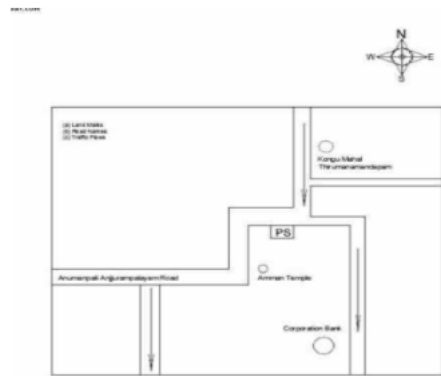

Google Map View

Polling Station Building Front View

Polling Station Front View

Cad View

Key MAP View

1 பெயர் : சின்னம்மாள் கணவர் பெயர்: பாப்பாள் வீட்டு எண் : 1 வயது : 79 பாலினம் : பெண்	SCF0345975 Photo is available	2 பெயர் : சின்னசாமி தந்தை பெயர்: நல்லப்ப கவுண்டர் வீட்டு எண் : 1 வயது : 77 பாலினம் : ஆண்	SCF0098418 Photo is available	3 பெயர் : கந்தசாமி தந்தை பெயர்: பாப்பாள் வீட்டு எண் : 1 வயது : 55 பாலினம் : ஆண்	SCF1283217 Photo is available
4 பெயர் : மகேஸ்வரி கணவர் பெயர்: கந்தசாமி வீட்டு எண் : 1 வயது : 54 பாலினம் : பெண்	LTR3164795 Photo is available	5 பெயர் : கௌசல்யாதேவி தந்தை பெயர்: துரைசாமி வீட்டு எண் : 1 வயது : 34 பாலினம் : பெண்	SCF0409409 Photo is available	6 பெயர் : கிருத்திகா கணவர் பெயர்: சபாபதி வீட்டு எண் : 1/1 வயது : 41 பாலினம் : பெண்	SCF1922574 Photo is available
7 பெயர் : அம்சாத்தாள் கணவர் பெயர்: சென்னியப்பன் வீட்டு எண் : 2 வயது : 66 பாலினம் : பெண்	SCF1283225 Photo is available	8 பெயர் : வசந்தி கணவர் பெயர்: கிருஷ்ணமூர்த்தி வீட்டு எண் : 2 வயது : 51 பாலினம் : பெண்	SCF1283233 Photo is available	9 பெயர் : சவிதா கணவர் பெயர்: குமார் வீட்டு எண் : 2 வயது : 37 பாலினம் : பெண்	SCF0361501 Photo is available
10 பெயர் : பிருந்தா தந்தை பெயர்: வேலுமணி வீட்டு எண் : 2-3 வயது : 32 பாலினம் : பெண்	SCF0409342 Photo is available	11 பெயர் : கந்தசாமி தந்தை பெயர்: குருநாதன் வீட்டு எண் : 3 வயது : 41 பாலினம் : ஆண்	LTR2556967 Photo is available	12 பெயர் : புவனேஸ்வரி ப கணவர் பெயர்: கந்தசாமி வீட்டு எண் : 3 வயது : 40 பாலினம் : பெண்	LTR3697034 Photo is available
13 பெயர் : ஹரிகரன் தந்தை பெயர்: சதாசிவம் வீட்டு எண் : 3 வயது : 33 பாலினம் : ஆண்	SCF0361493 Photo is available	14 பெயர் : செல்வராஜ் பெரியசாமி தந்தை பெயர்: பெரியசாமிகவுண்டர் வீட்டு எண் : 3/3எ வயது : 65 பாலினம் : ஆண்	SCF1283258 Photo is available	15 பெயர் : கனகாம்பாள் கணவர் பெயர்: செல்வராசு வீட்டு எண் : 3/3எ வயது : 56 பாலினம் : பெண்	SCF1282508 Photo is available
16 பெயர் : நல்லசாமி தந்தை பெயர்: ராமன் வீட்டு எண் : 4 வயது : 63 பாலினம் : ஆண்	LTR3166519 Photo is available	17 பெயர் : சிவக்குமார் தந்தை பெயர்: கந்தசாமி வீட்டு எண் : 4 வயது : 48 பாலினம் : ஆண்	SCF0409383 Photo is available	18 பெயர் : வேலுமணி தந்தை பெயர்: பெரியசாமிகவுண்டர் வீட்டு எண் : 4-3 வயது : 62 பாலினம் : ஆண்	SCF1282490 Photo is available
19 பெயர் : ராமன் தந்தை பெயர்: சுங்கான் வீட்டு எண் : 4-6 வயது : 89 பாலினம் : ஆண்	SCF1282524 Photo is available	20 பெயர் : விஜயலட்சுமி கணவர் பெயர்: சிவா வீட்டு எண் : 4-6 வயது : 61 பாலினம் : பெண்	SCF1282532 Photo is available	21 பெயர் : நடராஜன் தந்தை பெயர்: ராமன் வீட்டு எண் : 4-6 வயது : 56 பாலினம் : ஆண்	SCF1282540 Photo is available
22 பெயர் : சுகுமார் தந்தை பெயர்: சென்னியப்பன் வீட்டு எண் : 4-6 வயது : 48 பாலினம் : ஆண்	LTR2557692 Photo is available	23 பெயர் : கமலா கணவர் பெயர்: நடராஜன் வீட்டு எண் : 4-6 வயது : 47 பாலினம் : பெண்	LTR3163144 Photo is available	24 பெயர் : அபிராமி கணவர் பெயர்: தேவேந்திரன் வீட்டு எண் : 4/84 வயது : 36 பாலினம் : பெண்	SCF0912287 Photo is available
25 பெயர் : துரைசாமி தந்தை பெயர்: சின்னான் வீட்டு எண் : 5 வயது : 74 பாலினம் : ஆண்	SCF1282557 Photo is available	26 பெயர் : கண்ணம்மாள் கணவர் பெயர்: துரைசாமி வீட்டு எண் : 5 வயது : 66 பாலினம் : பெண்	SCF1282565 Photo is available	27 பெயர் : தர்மராஜ் தந்தை பெயர்: துரைசாமி வீட்டு எண் : 5 வயது : 46 பாலினம் : ஆண்	LTR2558393 Photo is available
28 பெயர் : சுலோசனா தந்தை பெயர்: துரைசாமி வீட்டு எண் : 5 வயது : 43 பாலினம் : பெண்	LTR3633328 Photo is available	29 பெயர் : நித்யா தேவி தந்தை பெயர்: சங்கர் வீட்டு எண் : 05 வயது : 32 பாலினம் : பெண்	SCF0912261 Photo is available	30 பெயர் : தமிழரசி தந்தை பெயர்: லோகநாதன் வீட்டு எண் : 5 வயது : 27 பாலினம் : பெண்	SCF0861492 Photo is available