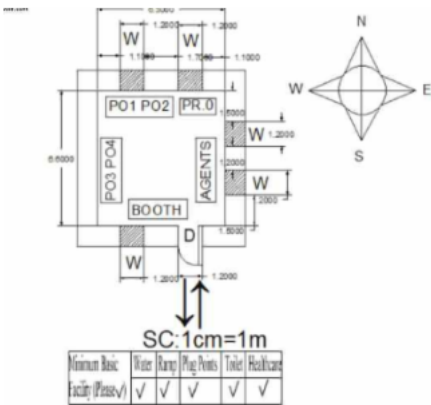

Google Map View

Polling Station Building Front View

Polling Station Front View

Cad View

Key MAP View

1 பெயர் : சின்னம்மாள் கணவர் பெயர்: பாப்பாள் வீட்டு எண் : 1 வயது : 79 பாலினம் : பெண்	SCF0345975 Photo is available	2 பெயர் : சின்னசாமி தந்தை பெயர்: நல்லப்ப கவுண்டர் வீட்டு எண் : 1 வயது : 77 பாலினம் : ஆண்	SCF0098418 Photo is available	3 பெயர் : கந்தசாமி தந்தை பெயர்: பாப்பாள் வீட்டு எண் : 1 வயது : 55 பாலினம் : ஆண்	SCF1283217 Photo is available
4 பெயர் : மகேஸ்வரி கணவர் பெயர்: கந்தசாமி வீட்டு எண் : 1 வயது : 54 பாலினம் : பெண்	LTR3164795 Photo is available	5 பெயர் : கௌசல்யாதேவி தந்தை பெயர்: துரைசாமி வீட்டு எண் : 1 வயது : 34 பாலினம் : பெண்	SCF0409409 Photo is available	6 பெயர் : கிருத்திகா கணவர் பெயர்: சபாபதி வீட்டு எண் : 1/1 வயது : 41 பாலினம் : பெண்	SCF1922574 Photo is available
7 பெயர் : அம்சாத்தாள் கணவர் பெயர்: சென்னியப்பன் வீட்டு எண் : 2 வயது : 66 பாலினம் : பெண்	SCF1283225 Photo is available	8 பெயர் : வசந்தி கணவர் பெயர்: கிருஷ்ணமூர்த்தி வீட்டு எண் : 2 வயது : 51 பாலினம் : பெண்	SCF1283233 Photo is available	9 பெயர் : சவிதா கணவர் பெயர்: குமார் வீட்டு எண் : 2 வயது : 37 பாலினம் : பெண்	SCF0361501 Photo is available
10 பெயர் : பிருந்தா தந்தை பெயர்: வேலுமணி வீட்டு எண் : 2-3 வயது : 32 பாலினம் : பெண்	SCF0409342 Photo is available	11 பெயர் : கந்தசாமி தந்தை பெயர்: குருநாதன் வீட்டு எண் : 3 வயது : 41 பாலினம் : ஆண்	LTR2556967 Photo is available	12 பெயர் : புவனேஸ்வரி ப கணவர் பெயர்: கந்தசாமி வீட்டு எண் : 3 வயது : 40 பாலினம் : பெண்	LTR3697034 Photo is available
13 பெயர் : ஹரிகரன் தந்தை பெயர்: சதாசிவம் வீட்டு எண் : 3 வயது : 33 பாலினம் : ஆண்	SCF0361493 Photo is available	14 பெயர் : செல்வராஜ் பெரியசாமி தந்தை பெயர்: பெரியசாமிகவுண்டர் வீட்டு எண் : 3/3எ வயது : 65 பாலினம் : ஆண்	SCF1283258 Photo is available	15 பெயர் : கனகாம்பாள் கணவர் பெயர்: செல்வராசு வீட்டு எண் : 3/3எ வயது : 56 பாலினம் : பெண்	SCF1282508 Photo is available
16 பெயர் : நல்லசாமி தந்தை பெயர்: ராமன் வீட்டு எண் : 4 வயது : 63 பாலினம் : ஆண்	LTR3166519 Photo is available	17 பெயர் : சிவக்குமார் தந்தை பெயர்: கந்தசாமி வீட்டு எண் : 4 வயது : 48 பாலினம் : ஆண்	SCF0409383 Photo is available	18 பெயர் : வேலுமணி தந்தை பெயர்: பெரியசாமிகவுண்டர் வீட்டு எண் : 4-3 வயது : 62 பாலினம் : ஆண்	SCF1282490 Photo is available
19 பெயர் : ராமன் தந்தை பெயர்: சுங்கான் வீட்டு எண் : 4-6 வயது : 89 பாலினம் : ஆண்	SCF1282524 Photo is available	20 பெயர் : விஜயலட்சுமி கணவர் பெயர்: சிவா வீட்டு எண் : 4-6 வயது : 61 பாலினம் : பெண்	SCF1282532 Photo is available	21 பெயர் : நடராஜன் தந்தை பெயர்: ராமன் வீட்டு எண் : 4-6 வயது : 56 பாலினம் : ஆண்	SCF1282540 Photo is available
22 பெயர் : சுகுமார் தந்தை பெயர்: சென்னியப்பன் வீட்டு எண் : 4-6 வயது : 48 பாலினம் : ஆண்	LTR2557692 Photo is available	23 பெயர் : கமலா கணவர் பெயர்: நடராஜன் வீட்டு எண் : 4-6 வயது : 47 பாலினம் : பெண்	LTR3163144 Photo is available	24 பெயர் : அபிராமி கணவர் பெயர்: தேவேந்திரன் வீட்டு எண் : 4/84 வயது : 36 பாலினம் : பெண்	SCF0912287 Photo is available
25 பெயர் : துரைசாமி தந்தை பெயர்: சின்னான் வீட்டு எண் : 5 வயது : 74 பாலினம் : ஆண்	SCF1282557 Photo is available	26 பெயர் : கண்ணம்மாள் கணவர் பெயர்: துரைசாமி வீட்டு எண் : 5 வயது : 66 பாலினம் : பெண்	SCF1282565 Photo is available	27 பெயர் : தர்மராஜ் தந்தை பெயர்: துரைசாமி வீட்டு எண் : 5 வயது : 46 பாலினம் : ஆண்	LTR2558393 Photo is available
28 பெயர் : சுலோசனா தந்தை பெயர்: துரைசாமி வீட்டு எண் : 5 வயது : 43 பாலினம் : பெண்	LTR3633328 Photo is available	29 பெயர் : நித்யா தேவி தந்தை பெயர்: சங்கர் வீட்டு எண் : 05 வயது : 32 பாலினம் : பெண்	SCF0912261 Photo is available	30 பெயர் : தமிழரசி தந்தை பெயர்: லோகநாதன் வீட்டு எண் : 5 வயது : 27 பாலினம் : பெண்	SCF0861492 Photo is available