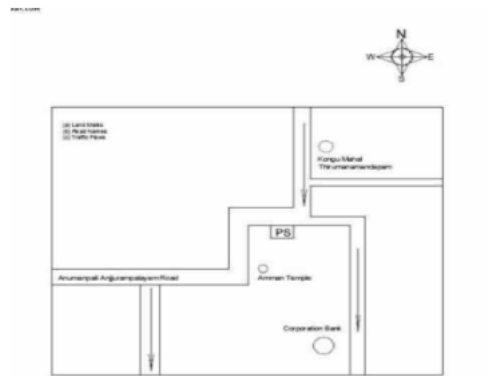

Google Map View

Polling Station Building Front View

Polling Station Front View

Cad View

Key MAP View

1 பெயர் : பெரியசாமி தந்தை பெயர் : முத்துபெரியண்ணகவுண்டர் வீட்டு எண் : 1 வயது : 76 பாலினம் : ஆண்	SCF1290261 Photo is available	2 பெயர் : பாவாத்தாள் கணவர் பெயர் : பெரியசாமி வீட்டு எண் : 1 வயது : 71 பாலினம் : பெண்	SCF1290279 Photo is available	3 பெயர் : லட்சுமி கணவர் பெயர் : பொன்னுசாமி வீட்டு எண் : 1 வயது : 68 பாலினம் : பெண்	SCF0505107 Photo is available
4 பெயர் : ஈஸ்வரன் தந்தை பெயர் : பொன்னுசாமி வீட்டு எண் : 1 வயது : 53 பாலினம் : ஆண்	SCF0505214 Photo is available	5 பெயர் : கிருஷ்ணன் தந்தை பெயர் : பொன்னுசாமி வீட்டு எண் : 1 வயது : 52 பாலினம் : ஆண்	SCF0505024 Photo is available	6 பெயர் : திலகமணி கணவர் பெயர் : பாஸ்கரன் வீட்டு எண் : 1 வயது : 51 பாலினம் : பெண்	SCF0674929 Photo is available
7 பெயர் : நடராஜ் தந்தை பெயர் : பெரியசாமி வீட்டு எண் : 1 வயது : 47 பாலினம் : ஆண்	SCF1290287 Photo is available	8 பெயர் : குட்டி தந்தை பெயர் : ரங்கசாமி வீட்டு எண் : 01 வயது : 46 பாலினம் : ஆண்	SCF0719823 Photo is available	9 பெயர் : ஹேமலதாதேவி கணவர் பெயர் : சதாசிவம் வீட்டு எண் : 1-1 வயது : 39 பாலினம் : பெண்	SCF0162164 Photo is available
10 பெயர் : மஞ்சளா தந்தை பெயர் : செல்வன் வீட்டு எண் : 1-45 வயது : 28 பாலினம் : பெண்	SCF0837633 Photo is available	11 பெயர் : ஹரி தந்தை பெயர் : அனுமந்தன் வீட்டு எண் : 1E வயது : 49 பாலினம் : ஆண்	LTR2558435 Photo is available	12 பெயர் : சத்யா கணவர் பெயர் : ஹரி வீட்டு எண் : 1E வயது : 49 பாலினம் : பெண்	LTR2558427 Photo is available
13 பெயர் : குப்பணன் தந்தை பெயர் : சுந்தரம் வீட்டு எண் : 2 வயது : 86 பாலினம் : ஆண்	SCF1290295 Photo is available	14 பெயர் : ஈசுவரன் தந்தை பெயர் : குப்பணன் வீட்டு எண் : 2 வயது : 54 பாலினம் : ஆண்	SCF1290303 Photo is available	15 பெயர் : ராஜ்குமார் தந்தை பெயர் : பழனிசாமி வீட்டு எண் : 2-3 வயது : 50 பாலினம் : ஆண்	SCF1290311 Photo is available
16 பெயர் : சின்னச்சாமி தந்தை பெயர் : சுப்பராயகவுண்டர் வீட்டு எண் : 2E வயது : 76 பாலினம் : ஆண்	SCF1290329 Photo is available	17 பெயர் : ராமாத்தாள் கணவர் பெயர் : சண்முகம் வீட்டு எண் : 2E வயது : 59 பாலினம் : பெண்	SCF1290345 Photo is available	18 பெயர் : ரம்யா கணவர் பெயர் : வேணுபாஸ்கரன் வீட்டு எண் : 3-4 வயது : 42 பாலினம் : பெண்	SCF0505206 Photo is available
19 பெயர் : தனலட்சுமி கணவர் பெயர் : சங்கர் வீட்டு எண் : 3-8 வயது : 42 பாலினம் : பெண்	SCF0505172 Photo is available	20 பெயர் : வித்யா கணவர் பெயர் : நடராஜன் வீட்டு எண் : 4 வயது : 42 பாலினம் : பெண்	SCF0674887 Photo is available	21 பெயர் : சமீக தந்தை பெயர் : நடராஜன் வீட்டு எண் : 4 வயது : 19 பாலினம் : பெண்	SCF2207660 Photo is available
22 பெயர் : குமரேசன் தந்தை பெயர் : கோவிந்தராஜ் வீட்டு எண் : 4-61 வயது : 34 பாலினம் : ஆண்	SCF0861708 Photo is available	23 பெயர் : தனபால் தந்தை பெயர் : சண்முகம் வீட்டு எண் : 6-171 வயது : 36 பாலினம் : ஆண்	SCF0361642 Photo is available	24 பெயர் : சங்கீதா கணவர் பெயர் : ஈஸ்வரன் வீட்டு எண் : 7 வயது : 42 பாலினம் : பெண்	SCF0354399 Photo is available
25 பெயர் : ராஜ்குமார் தந்தை பெயர் : செல்வராஜ் வீட்டு எண் : 8-135 வயது : 38 பாலினம் : ஆண்	SCF0354449 Photo is available	26 பெயர் : ரமேஷ் தந்தை பெயர் : வேம்பையன் வீட்டு எண் : 9 வயது : 61 பாலினம் : ஆண்	LTR3572161 Photo is available	27 பெயர் : காந்திமதி கணவர் பெயர் : சுப்பிரமணி வீட்டு எண் : 9 வயது : 56 பாலினம் : பெண்	SCF1290352 Photo is available
28 பெயர் : பரமேஸ்வரி கணவர் பெயர் : ரமேஷ் வீட்டு எண் : 9 வயது : 53 பாலினம் : பெண்	SCF1290360 Photo is available	29 பெயர் : கனகராஜ் தந்தை பெயர் : சண்முகம் வீட்டு எண் : 9 வயது : 38 பாலினம் : ஆண்	SCF0035865 Photo is available	30 பெயர் : ஜீவானந்தம் தந்தை பெயர் : சின்னுசாமி வீட்டு எண் : 9-42 வயது : 32 பாலினம் : ஆண்	SCF0636761 Photo is available