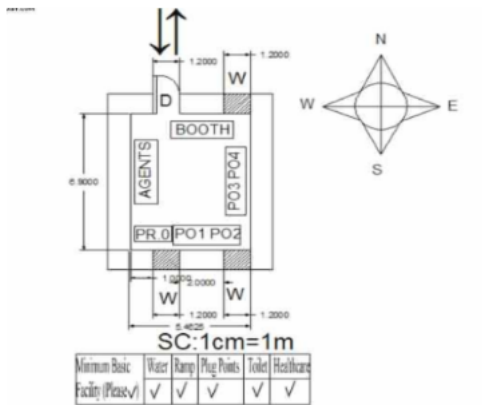

Google Map View

Polling Station Building Front View

Polling Station Front View

Cad View

Key MAP View

1 பெயர் : பெரியசாமி தந்தை பெயர் : முத்துபெரியண்ணகவுண்டர் வீட்டு எண் : 1 வயது : 76 பாலினம் : ஆண்	SCF1290261 Photo is available	2 பெயர் : பாவாத்தாள் கணவர் பெயர் : பெரியசாமி வீட்டு எண் : 1 வயது : 71 பாலினம் : பெண்	SCF1290279 Photo is available	3 பெயர் : லட்சுமி கணவர் பெயர் : பொன்னுசாமி வீட்டு எண் : 1 வயது : 68 பாலினம் : பெண்	SCF0505107 Photo is available
4 பெயர் : ஈஸ்வரன் தந்தை பெயர் : பொன்னுசாமி வீட்டு எண் : 1 வயது : 53 பாலினம் : ஆண்	SCF0505214 Photo is available	5 பெயர் : கிருஷ்ணன் தந்தை பெயர் : பொன்னுசாமி வீட்டு எண் : 1 வயது : 52 பாலினம் : ஆண்	SCF0505024 Photo is available	6 பெயர் : திலகமணி கணவர் பெயர் : பாஸ்கரன் வீட்டு எண் : 1 வயது : 51 பாலினம் : பெண்	SCF0674929 Photo is available
7 பெயர் : நடராஜ் தந்தை பெயர் : பெரியசாமி வீட்டு எண் : 1 வயது : 47 பாலினம் : ஆண்	SCF1290287 Photo is available	8 பெயர் : குட்டி தந்தை பெயர் : ரங்கசாமி வீட்டு எண் : 01 வயது : 46 பாலினம் : ஆண்	SCF0719823 Photo is available	9 பெயர் : ஹேமலதாதேவி கணவர் பெயர் : சதாசிவம் வீட்டு எண் : 1-1 வயது : 39 பாலினம் : பெண்	SCF0162164 Photo is available
10 பெயர் : மஞ்சளா தந்தை பெயர் : செல்வன் வீட்டு எண் : 1-45 வயது : 28 பாலினம் : பெண்	SCF0837633 Photo is available	11 பெயர் : ஹரி தந்தை பெயர் : அனுமந்தன் வீட்டு எண் : 1E வயது : 49 பாலினம் : ஆண்	LTR2558435 Photo is available	12 பெயர் : சத்யா கணவர் பெயர் : ஹரி வீட்டு எண் : 1E வயது : 49 பாலினம் : பெண்	LTR2558427 Photo is available
13 பெயர் : குப்பணன் தந்தை பெயர் : சுந்தரம் வீட்டு எண் : 2 வயது : 86 பாலினம் : ஆண்	SCF1290295 Photo is available	14 பெயர் : ஈசுவரன் தந்தை பெயர் : குப்பணன் வீட்டு எண் : 2 வயது : 54 பாலினம் : ஆண்	SCF1290303 Photo is available	15 பெயர் : ராஜ்குமார் தந்தை பெயர் : பழனிசாமி வீட்டு எண் : 2-3 வயது : 50 பாலினம் : ஆண்	SCF1290311 Photo is available
16 பெயர் : சின்னச்சாமி தந்தை பெயர் : சுப்பராயகவுண்டர் வீட்டு எண் : 2E வயது : 76 பாலினம் : ஆண்	SCF1290329 Photo is available	17 பெயர் : ராமாத்தாள் கணவர் பெயர் : சண்முகம் வீட்டு எண் : 2E வயது : 59 பாலினம் : பெண்	SCF1290345 Photo is available	18 பெயர் : ரம்யா கணவர் பெயர் : வேணுபாஸ்கரன் வீட்டு எண் : 3-4 வயது : 42 பாலினம் : பெண்	SCF0505206 Photo is available
19 பெயர் : தனலட்சுமி கணவர் பெயர் : சங்கர் வீட்டு எண் : 3-8 வயது : 42 பாலினம் : பெண்	SCF0505172 Photo is available	20 பெயர் : வித்யா கணவர் பெயர் : நடராஜன் வீட்டு எண் : 4 வயது : 42 பாலினம் : பெண்	SCF0674887 Photo is available	21 பெயர் : சமீக தந்தை பெயர் : நடராஜன் வீட்டு எண் : 4 வயது : 19 பாலினம் : பெண்	SCF2207660 Photo is available
22 பெயர் : குமரேசன் தந்தை பெயர் : கோவிந்தராஜ் வீட்டு எண் : 4-61 வயது : 34 பாலினம் : ஆண்	SCF0861708 Photo is available	23 பெயர் : தனபால் தந்தை பெயர் : சண்முகம் வீட்டு எண் : 6-171 வயது : 36 பாலினம் : ஆண்	SCF0361642 Photo is available	24 பெயர் : சங்கீதா கணவர் பெயர் : ஈஸ்வரன் வீட்டு எண் : 7 வயது : 42 பாலினம் : பெண்	SCF0354399 Photo is available
25 பெயர் : ராஜ்குமார் தந்தை பெயர் : செல்வராஜ் வீட்டு எண் : 8-135 வயது : 38 பாலினம் : ஆண்	SCF0354449 Photo is available	26 பெயர் : ரமேஷ் தந்தை பெயர் : வேம்பையன் வீட்டு எண் : 9 வயது : 61 பாலினம் : ஆண்	LTR3572161 Photo is available	27 பெயர் : காந்திமதி கணவர் பெயர் : சுப்பிரமணி வீட்டு எண் : 9 வயது : 56 பாலினம் : பெண்	SCF1290352 Photo is available
28 பெயர் : பரமேஸ்வரி கணவர் பெயர் : ரமேஷ் வீட்டு எண் : 9 வயது : 53 பாலினம் : பெண்	SCF1290360 Photo is available	29 பெயர் : கனகராஜ் தந்தை பெயர் : சண்முகம் வீட்டு எண் : 9 வயது : 38 பாலினம் : ஆண்	SCF0035865 Photo is available	30 பெயர் : ஜீவானந்தம் தந்தை பெயர் : சின்னுசாமி வீட்டு எண் : 9-42 வயது : 32 பாலினம் : ஆண்	SCF0636761 Photo is available