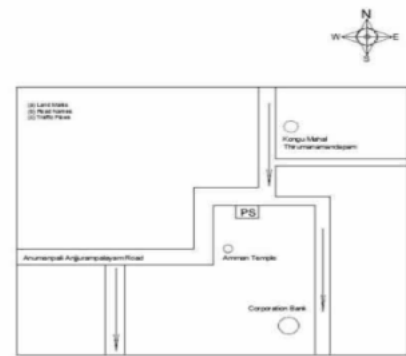

Key MAP View