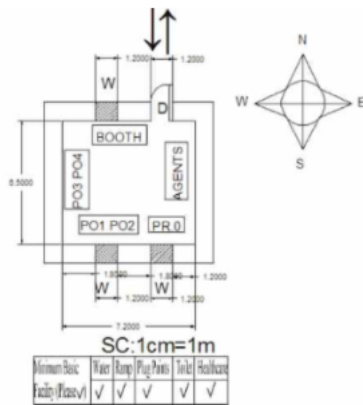

Google Map View

Polling Station Building Front View

Polling Station Front View

Cad View

Key MAP View

1 பெயர் : சங்கர் தந்தை பெயர் : காசிபாண்டியன் வீட்டு எண் : 0 வயது : 41 பாலினம் : ஆண் Photo is available	SCF1998681	2 பெயர் : உஷா கணவர் பெயர் : சங்கர் வீட்டு எண் : 0 வயது : 40 பாலினம் : பெண் Photo is available	SCF1998772	3 பெயர் : பாப்பாள் கணவர் பெயர் : பொன்னுசாமி வீட்டு எண் : 1 வயது : 84 பாலினம் : பெண் Photo is available	SCF0675108
4 பெயர் : சுப்பிரமணியம் தந்தை பெயர் : சென்னிமலைகவுண்டர் வீட்டு எண் : 1 வயது : 77 பாலினம் : ஆண் Photo is available	SCF1296789	5 பெயர் : சாமியாத்தாள் கணவர் பெயர் : சுப்பிரமணியம் வீட்டு எண் : 1 வயது : 61 பாலினம் : பெண் Photo is available	SCF1296797	6 பெயர் : சம்பூர்ணம் கணவர் பெயர் : வடிவேல் வீட்டு எண் : 1 வயது : 56 பாலினம் : பெண் Photo is available	SCF1296805
7 பெயர் : ஜெயமணி கணவர் பெயர் : ரங்கசாமி வீட்டு எண் : 1 வயது : 45 பாலினம் : பெண் Photo is available	LTR3165016	8 பெயர் : சதாசிவம் தந்தை பெயர் : சுப்பிரமணியம் வீட்டு எண் : 1-1 வயது : 47 பாலினம் : ஆண் Photo is available	SCF0098681	9 பெயர் : சின்னத்தம்பி தந்தை பெயர் : கோவிந்தசாமி வீட்டு எண் : 1A வயது : 61 பாலினம் : ஆண் Photo is available	SCF1296813
10 பெயர் : ஆனந்தாயி கணவர் பெயர் : சின்னத்தம்பி வீட்டு எண் : 1A வயது : 58 பாலினம் : பெண் Photo is available	SCF1296821	11 பெயர் : வீரன் தந்தை பெயர் : செங்கோடன் வீட்டு எண் : 1E வயது : 50 பாலினம் : ஆண் Photo is available	LTR2558013	12 பெயர் : நல்லசாமி தந்தை பெயர் : சென்னிமலைகவுண்டர் வீட்டு எண் : 2 வயது : 66 பாலினம் : ஆண் Photo is available	SCF1296839
13 பெயர் : தேவாத்தாள் கணவர் பெயர் : நல்லசாமி வீட்டு எண் : 2 வயது : 61 பாலினம் : பெண் Photo is available	SCF1296847	14 பெயர் : புனிதவதி தந்தை பெயர் : கிருஷ்ணமூர்த்தி வீட்டு எண் : 2-22 வயது : 35 பாலினம் : பெண் Photo is available	SCF0281485	15 பெயர் : மோகனசுந்தரி கணவர் பெயர் : சேதுபாஸ்கர் வீட்டு எண் : 2-76 வயது : 34 பாலினம் : பெண் Photo is available	SCF0837559
16 பெயர் : பெரியசாமி தந்தை பெயர் : கருப்பணகவுண்டர் வீட்டு எண் : 3 வயது : 76 பாலினம் : ஆண் Photo is available	SCF1296854	17 பெயர் : பரவதம் கணவர் பெயர் : பெரியசாமி வீட்டு எண் : 3 வயது : 72 பாலினம் : பெண் Photo is available	SCF1296862	18 பெயர் : சிவாத்தாள் கணவர் பெயர் : பெரியசாமி வீட்டு எண் : 3 வயது : 71 பாலினம் : பெண் Photo is available	SCF1296870
19 பெயர் : காளியம்மாள் கணவர் பெயர் : கருப்பணன் வீட்டு எண் : 4 வயது : 73 பாலினம் : பெண் Photo is available	SCF1296896	20 பெயர் : சரண்யா கணவர் பெயர் : பிரபு வீட்டு எண் : 4 வயது : 33 பாலினம் : பெண் Photo is available	SCF0861740	21 பெயர் : ரம்பபிரியா தந்தை பெயர் : சுப்பிரமணியம் வீட்டு எண் : 4 வயது : 28 பாலினம் : பெண் Photo is available	SCF0837534
22 பெயர் : பரமேஸ்வரி தந்தை பெயர் : சுப்பிரமணியம் வீட்டு எண் : 4 வயது : 27 பாலினம் : பெண் Photo is available	SCF0861807	23 பெயர் : நந்தினி கணவர் பெயர் : குமரேசன் வீட்டு எண் : 4-61 வயது : 29 பாலினம் : பெண் Photo is available	SCF0861724	24 பெயர் : காயத்ரி தந்தை பெயர் : குப்புசாமி வீட்டு எண் : 6/82 வயது : 25 பாலினம் : பெண் Photo is available	SCF1972744
25 பெயர் : சண்முகம் தந்தை பெயர் : திருமலைசாமி வீட்டு எண் : 7 வயது : 53 பாலினம் : ஆண் Photo is available	SCF1296904	26 பெயர் : பழனிசாமி தந்தை பெயர் : திருமலைசாமி வீட்டு எண் : 7 வயது : 52 பாலினம் : ஆண் Photo is available	SCF1296912	27 பெயர் : ஆறுமுகம் தந்தை பெயர் : சொங்கப்பகவுண்டர் வீட்டு எண் : 8 வயது : 62 பாலினம் : ஆண் Photo is available	SCF1296938
28 பெயர் : மாலதி கணவர் பெயர் : ஆறுமுகம் வீட்டு எண் : 8 வயது : 52 பாலினம் : பெண் Photo is available	SCF1296946	S 29 பெயர் : ஜோதி கணவர் பெயர் : கரேஷ் வீட்டு எண் : 8 வயது : 40 பாலினம் : பெண் Photo is available	SCF0281519	30 பெயர் : ஸ் கார்த்திக் ஷரண் தந்தை பெயர் : பி சிவகுமார் வீட்டு எண் : 8 வயது : 25 பாலினம் : ஆண் Photo is available	SCF1871854