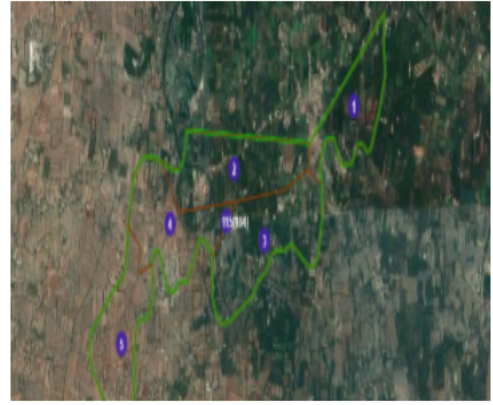

Google Map View