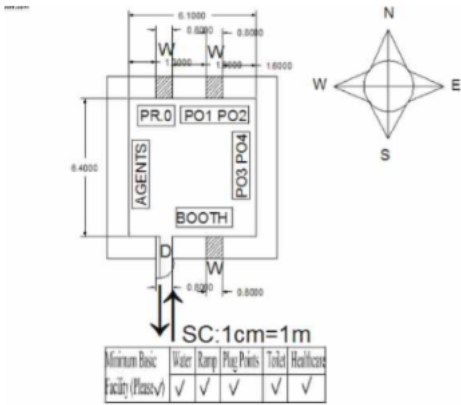

Google Map View

Polling Station Building Front View

Polling Station Front View

Cad View

Key MAP View

1 பெயர் : மீனா தந்தை பெயர்: முருகன் வீட்டு எண் : 0 வயது : 26 பாலினம் : பெண் Photo is available SCF1851666	2 பெயர் : மீனாட்சி தந்தை பெயர்: பெரியசாமி வீட்டு எண் : 1 வயது : 59 பாலினம் : பெண் Photo is available SCF1309020	3 பெயர் : லட்சுமி கணவர் பெயர்: ஆறுமுகம் வீட்டு எண் : 1 வயது : 54 பாலினம் : பெண் Photo is available SCF0323394
4 பெயர் : கந்தசாமி தந்தை பெயர்: ஆறுமுகம் வீட்டு எண் : 1 வயது : 54 பாலினம் : ஆண் Photo is available SCF0323469	5 பெயர் : தனலட்சுமி கணவர் பெயர்: பழனிசாமி வீட்டு எண் : 1 வயது : 51 பாலினம் : பெண் Photo is available LTR3697182	6 பெயர் : கங்காதேவி கணவர் பெயர்: மணி வீட்டு எண் : 1 வயது : 39 பாலினம் : பெண் Photo is available SCF0585752
7 பெயர் : கலைச்செல்வி கணவர் பெயர்: வெள்ளியங்கிரி வீட்டு எண் : 1/34 வயது : 28 பாலினம் : பெண் Photo is available SCF2091783	8 பெயர் : சம்பூர்ணம் கணவர் பெயர்: பழனிச்சாமி வீட்டு எண் : 1-75 வயது : 55 பாலினம் : பெண் Photo is available SCF0675447	9 பெயர் : திலகவதி கணவர் பெயர்: பொன்னுசாமி வீட்டு எண் : 2 வயது : 66 பாலினம் : பெண் Photo is available SCF1309046
10 பெயர் : பழனிச்சாமி தந்தை பெயர்: பொன்னுசாமி வீட்டு எண் : 7 வயது : 72 பாலினம் : ஆண் Photo is available SCF0675454	11 பெயர் : மகேந்திரன் தந்தை பெயர்: பழனிச்சாமி வீட்டு எண் : 7 வயது : 29 பாலினம் : ஆண் Photo is available SCF0675421	12 பெயர் : நவீன்குமார் தந்தை பெயர்: சண்முகசுந்தரம் வீட்டு எண் : 8 வயது : 27 பாலினம் : ஆண் Photo is available SCF0912410
13 பெயர் : செல்வி கணவர் பெயர்: சண்முகம் வீட்டு எண் : 9 வயது : 62 பாலினம் : பெண் Photo is available SCF0941542	14 பெயர் : தினேஷ் ராஜன் தந்தை பெயர்: வடிவேல் வீட்டு எண் : 9/88 வயது : 26 பாலினம் : ஆண் Photo is available SCF1930973	15 பெயர் : சின்னதம்பி தந்தை பெயர்: ஆறுமுகம் வீட்டு எண் : 10 வயது : 30 பாலினம் : ஆண் Photo is available SCF0912386
16 பெயர் : சுப்பிரமணி தந்தை பெயர்: வேம்பணகவுண்டர் வீட்டு எண் : 11 வயது : 76 பாலினம் : ஆண் Photo is available SCF1309053	17 பெயர் : யுவராஜ் தந்தை பெயர்: மணி வீட்டு எண் : 14 வயது : 28 பாலினம் : ஆண் Photo is available SCF0837526	18 பெயர் : ஜோசிகா கு தந்தை பெயர்: குழந்தசாமி வீட்டு எண் : 17/19 வயது : 24 பாலினம் : பெண் Photo is available SCF2104453
19 பெயர் : நவீனா கு தந்தை பெயர்: குழந்தசாமி வீட்டு எண் : 17/19 வயது : 23 பாலினம் : பெண் Photo is available SCF2104289	20 பெயர் : சின்னுசாமி தந்தை பெயர்: ராசப்ப கவுண்டர் வீட்டு எண் : 18/27 வயது : 76 பாலினம் : ஆண் Photo is available SCF1872167	21 பெயர் : செல்லம்மாள் கணவர் பெயர்: தங்கமுத்து வீட்டு எண் : 19 வயது : 76 பாலினம் : பெண் Photo is available SCF1309095
22 பெயர் : குழந்தசாமி தந்தை பெயர்: ராமசாமி வீட்டு எண் : 19 வயது : 51 பாலினம் : ஆண் Photo is available SCF0675470	23 பெயர் : சுகா கணவர் பெயர்: குழந்தசாமி வீட்டு எண் : 19 வயது : 42 பாலினம் : பெண் Photo is available SCF0675439	24 பெயர் : பழனியம்மாள் கணவர் பெயர்: செல்லப்பகவுண்டர் வீட்டு எண் : 20 வயது : 86 பாலினம் : பெண் Photo is available SCF1309111
25 பெயர் : பெரியசாமி தந்தை பெயர்: செல்லப்பகவுண்டர் வீட்டு எண் : 20 வயது : 65 பாலினம் : ஆண் Photo is available SCF1309145	26 பெயர் : சரஸ்வதி கணவர் பெயர்: பெரியசாமி வீட்டு எண் : 20 வயது : 63 பாலினம் : பெண் Photo is available SCF1309152	27 பெயர் : கண்ணியம்மாள் கணவர் பெயர்: சென்னியப்பன் வீட்டு எண் : 20 வயது : 48 பாலினம் : பெண் Photo is available SCF1986066
28 பெயர் : அனுசுயா தந்தை பெயர்: முருகேசன் வீட்டு எண் : 20/29 வயது : 28 பாலினம் : பெண் Photo is available SCF0912428	29 பெயர் : ராமசாமி தந்தை பெயர்: பெரியண்ணகவுண்டர் வீட்டு எண் : 23 வயது : 81 பாலினம் : ஆண் Photo is available SCF1309178	30 பெயர் : சாமியாத்தாள் கணவர் பெயர்: ராமசாமிக்கவுண்டர் வீட்டு எண் : 23 வயது : 76 பாலினம் : பெண் Photo is available SCF1309186