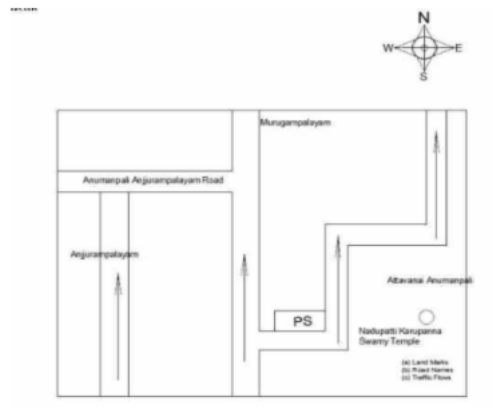

வாக்காளர் பதிவு அலுவலரின்
கையொப்பம்

Nazri Naksha

Google Map View

Polling Station Building Front View

Polling Station Front View

Cad View

Key MAP View

| | | | | | |
|--|------------|--|------------|---|------------|
| 1 பெயர் : அண்ணாமலை தந்தை பெயர் : சின்னப்பகவுண்டர் வீட்டு எண் : 1 வயது : 77 பாலினம் : ஆண் Photo is available | SCF1319417 | 2 பெயர் : சுப்புலட்சுமி கணவர் பெயர் : அண்ணாமலை வீட்டு எண் : 1 வயது : 68 பாலினம் : பெண் Photo is available | SCF1319425 | 3 பெயர் : சரஸ்வதி கணவர் பெயர் : சுப்பிரமணியன் வீட்டு எண் : 1E வயது : 59 பாலினம் : பெண் Photo is available | SCF0099143 |
| 4 பெயர் : வெற்றிவேல் தந்தை பெயர் : செல்வம் வீட்டு எண் : 2 வயது : 29 பாலினம் : ஆண் Photo is available | SCF0675488 | 5 பெயர் : அருண் குமார் தந்தை பெயர் : பெருமாள் வீட்டு எண் : 3 வயது : 32 பாலினம் : ஆண் Photo is available | SCF0675504 | 6 பெயர் : ஜெயா தமிழரசி கணவர் பெயர் : அருண் குமார் வீட்டு எண் : 3 வயது : 22 பாலினம் : பெண் Photo is available | SCF2045185 |
| 7 பெயர் : சென்னியப்பன் தந்தை பெயர் : ராசப்பகவுண்டர் வீட்டு எண் : 5 வயது : 85 பாலினம் : ஆண் Photo is available | SCF1319433 | 8 பெயர் : துளசிம்மாள் கணவர் பெயர் : சென்னியப்பன் வீட்டு எண் : 5 வயது : 77 பாலினம் : பெண் Photo is available | SCF1319441 | 9 பெயர் : சாமியாத்தாள் கணவர் பெயர் : பழனிசாமி வீட்டு எண் : 6 வயது : 87 பாலினம் : பெண் Photo is available | SCF1319458 |
| 10 பெயர் : தியாகராஜன் தந்தை பெயர் : பழனிசாமி வீட்டு எண் : 6 வயது : 60 பாலினம் : ஆண் Photo is available | SCF0941930 | 11 பெயர் : ரதிப்பிரியா கணவர் பெயர் : தியாகராஜன் வீட்டு எண் : 6 வயது : 41 பாலினம் : பெண் Photo is available | SCF0346734 | 12 பெயர் : மதி பிரகாஷ் தந்தை பெயர் : தியாகராஜன் வீட்டு எண் : 6 வயது : 24 பாலினம் : ஆண் Photo is available | SCF1998251 |
| 13 பெயர் : வெங்கடேஷ் தந்தை பெயர் : தங்கவேல் வீட்டு எண் : 8 வயது : 29 பாலினம் : ஆண் Photo is available | SCF0675579 | 14 பெயர் : நாகலட்சுமி கணவர் பெயர் : வெங்கடேஷ் வீட்டு எண் : 8 வயது : 22 பாலினம் : பெண் Photo is available | SCF2222404 | 15 பெயர் : பழனிச்சாமி தந்தை பெயர் : சென்னி வீட்டு எண் : 10 வயது : 45 பாலினம் : ஆண் Photo is available | LTR3697257 |
| #2 16 பெயர் : அருண் குமார் தந்தை பெயர் : வீரக்குமார் வீட்டு எண் : 10 வயது : 37 பாலினம் : ஆண் Photo is available | SCF0036459 | 17 பெயர் : ஜனனி கணவர் பெயர் : தங்கராஜன் வீட்டு எண் : 10 வயது : 32 பாலினம் : பெண் Photo is available | SCF1872365 | 18 பெயர் : சரவணக்குமார் தந்தை பெயர் : பழனிசாமி வீட்டு எண் : 10 வயது : 22 பாலினம் : ஆண் Photo is available | SCF2019404 |
| 19 பெயர் : சுமதி கணவர் பெயர் : பழனிச்சாமி வீட்டு எண் : 10-25 வயது : 41 பாலினம் : பெண் Photo is available | LTR3634144 | 20 பெயர் : தினேஷ் தந்தை பெயர் : செல்வராஜ் வீட்டு எண் : 10/66 வயது : 23 பாலினம் : ஆண் Photo is available | SCF2045656 | 21 பெயர் : தங்கராஜன் சுப்ரமணியன் தந்தை பெயர் : சுப்பிரமணியன் வீட்டு எண் : 10அ வயது : 43 பாலினம் : ஆண் Photo is available | SCF0099150 |
| 22 பெயர் : கருப்பாள் தந்தை பெயர் : வீரக்குமார் வீட்டு எண் : 11-148 வயது : 61 பாலினம் : பெண் Photo is available | LTR3167087 | 23 பெயர் : ராசன் தந்தை பெயர் : சென்னி வீட்டு எண் : 14 வயது : 42 பாலினம் : ஆண் Photo is available | LTR2567758 | 24 பெயர் : பூபதி கணவர் பெயர் : ராசன் வீட்டு எண் : 14 வயது : 40 பாலினம் : பெண் Photo is available | SCF0719948 |
| 25 பெயர் : அனிதா தந்தை பெயர் : சிதம்பரம் வீட்டு எண் : 14 வயது : 36 பாலினம் : பெண் Photo is available | SCF0281741 | 26 பெயர் : சிதம்பரம் தந்தை பெயர் : வீரக்குமார் வீட்டு எண் : 14-148 வயது : 42 பாலினம் : ஆண் Photo is available | LTR3163847 | 27 பெயர் : கொமரன் தந்தை பெயர் : நாச்சி வீட்டு எண் : 15 வயது : 73 பாலினம் : ஆண் Photo is available | SCF1319474 |
| 28 பெயர் : வரதாள் கணவர் பெயர் : கொமரன் வீட்டு எண் : 15 வயது : 66 பாலினம் : பெண் Photo is available | SCF1319482 | 29 பெயர் : மோகன் தந்தை பெயர் : கொமரன் வீட்டு எண் : 15 வயது : 43 பாலினம் : ஆண் Photo is available | LTR3166915 | 30 பெயர் : பிரகாஷ் தந்தை பெயர் : கொமரன் வீட்டு எண் : 15 வயது : 39 பாலினம் : ஆண் Photo is available | LTR3697265 |