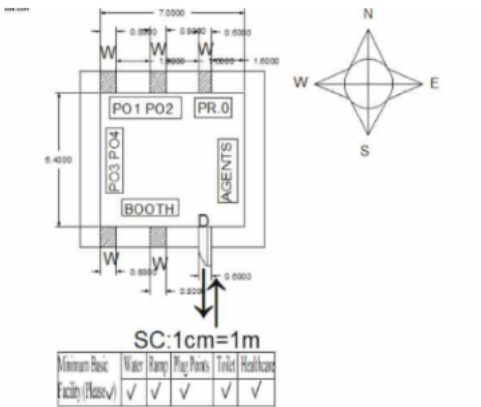

வாக்காளர் பதிவு அலுவலரின்
கையொப்பம்

Nazri Naksha

Google Map View

Polling Station Building Front View

Polling Station Front View

Cad View

Key MAP View

| | | | | | |
|--|------------|--|------------|---|------------|
| 1 பெயர் : அண்ணாமலை தந்தை பெயர் : சின்னப்பகவுண்டர் வீட்டு எண் : 1 வயது : 77 பாலினம் : ஆண் Photo is available | SCF1319417 | 2 பெயர் : சுப்புலட்சுமி கணவர் பெயர் : அண்ணாமலை வீட்டு எண் : 1 வயது : 68 பாலினம் : பெண் Photo is available | SCF1319425 | 3 பெயர் : சரஸ்வதி கணவர் பெயர் : சுப்பிரமணியன் வீட்டு எண் : 1E வயது : 59 பாலினம் : பெண் Photo is available | SCF0099143 |
| 4 பெயர் : வெற்றிவேல் தந்தை பெயர் : செல்வம் வீட்டு எண் : 2 வயது : 29 பாலினம் : ஆண் Photo is available | SCF0675488 | 5 பெயர் : அருண் குமார் தந்தை பெயர் : பெருமாள் வீட்டு எண் : 3 வயது : 32 பாலினம் : ஆண் Photo is available | SCF0675504 | 6 பெயர் : ஜெயா தமிழரசி கணவர் பெயர் : அருண் குமார் வீட்டு எண் : 3 வயது : 22 பாலினம் : பெண் Photo is available | SCF2045185 |
| 7 பெயர் : சென்னியப்பன் தந்தை பெயர் : ராசப்பகவுண்டர் வீட்டு எண் : 5 வயது : 85 பாலினம் : ஆண் Photo is available | SCF1319433 | 8 பெயர் : துளசிம்மாள் கணவர் பெயர் : சென்னியப்பன் வீட்டு எண் : 5 வயது : 77 பாலினம் : பெண் Photo is available | SCF1319441 | 9 பெயர் : சாமியாத்தாள் கணவர் பெயர் : பழனிசாமி வீட்டு எண் : 6 வயது : 87 பாலினம் : பெண் Photo is available | SCF1319458 |
| 10 பெயர் : தியாகராஜன் தந்தை பெயர் : பழனிசாமி வீட்டு எண் : 6 வயது : 60 பாலினம் : ஆண் Photo is available | SCF0941930 | 11 பெயர் : ரதிப்பிரியா கணவர் பெயர் : தியாகராஜன் வீட்டு எண் : 6 வயது : 41 பாலினம் : பெண் Photo is available | SCF0346734 | 12 பெயர் : மதி பிரகாஷ் தந்தை பெயர் : தியாகராஜன் வீட்டு எண் : 6 வயது : 24 பாலினம் : ஆண் Photo is available | SCF1998251 |
| 13 பெயர் : வெங்கடேஷ் தந்தை பெயர் : தங்கவேல் வீட்டு எண் : 8 வயது : 29 பாலினம் : ஆண் Photo is available | SCF0675579 | 14 பெயர் : நாகலட்சுமி கணவர் பெயர் : வெங்கடேஷ் வீட்டு எண் : 8 வயது : 22 பாலினம் : பெண் Photo is available | SCF2222404 | 15 பெயர் : பழனிச்சாமி தந்தை பெயர் : சென்னி வீட்டு எண் : 10 வயது : 45 பாலினம் : ஆண் Photo is available | LTR3697257 |
| #2 16 பெயர் : அருண் குமார் தந்தை பெயர் : வீரக்குமார் வீட்டு எண் : 10 வயது : 37 பாலினம் : ஆண் Photo is available | SCF0036459 | 17 பெயர் : ஜனனி கணவர் பெயர் : தங்கராஜன் வீட்டு எண் : 10 வயது : 32 பாலினம் : பெண் Photo is available | SCF1872365 | 18 பெயர் : சரவணக்குமார் தந்தை பெயர் : பழனிசாமி வீட்டு எண் : 10 வயது : 22 பாலினம் : ஆண் Photo is available | SCF2019404 |
| 19 பெயர் : சுமதி கணவர் பெயர் : பழனிச்சாமி வீட்டு எண் : 10-25 வயது : 41 பாலினம் : பெண் Photo is available | LTR3634144 | 20 பெயர் : தினேஷ் தந்தை பெயர் : செல்வராஜ் வீட்டு எண் : 10/66 வயது : 23 பாலினம் : ஆண் Photo is available | SCF2045656 | 21 பெயர் : தங்கராஜன் சுப்ரமணியன் தந்தை பெயர் : சுப்பிரமணியன் வீட்டு எண் : 10அ வயது : 43 பாலினம் : ஆண் Photo is available | SCF0099150 |
| 22 பெயர் : கருப்பாள் தந்தை பெயர் : வீரக்குமார் வீட்டு எண் : 11-148 வயது : 61 பாலினம் : பெண் Photo is available | LTR3167087 | 23 பெயர் : ராசன் தந்தை பெயர் : சென்னி வீட்டு எண் : 14 வயது : 42 பாலினம் : ஆண் Photo is available | LTR2567758 | 24 பெயர் : பூபதி கணவர் பெயர் : ராசன் வீட்டு எண் : 14 வயது : 40 பாலினம் : பெண் Photo is available | SCF0719948 |
| 25 பெயர் : அனிதா தந்தை பெயர் : சிதம்பரம் வீட்டு எண் : 14 வயது : 36 பாலினம் : பெண் Photo is available | SCF0281741 | 26 பெயர் : சிதம்பரம் தந்தை பெயர் : வீரக்குமார் வீட்டு எண் : 14-148 வயது : 42 பாலினம் : ஆண் Photo is available | LTR3163847 | 27 பெயர் : கொமரன் தந்தை பெயர் : நாச்சி வீட்டு எண் : 15 வயது : 73 பாலினம் : ஆண் Photo is available | SCF1319474 |
| 28 பெயர் : வரதாள் கணவர் பெயர் : கொமரன் வீட்டு எண் : 15 வயது : 66 பாலினம் : பெண் Photo is available | SCF1319482 | 29 பெயர் : மோகன் தந்தை பெயர் : கொமரன் வீட்டு எண் : 15 வயது : 43 பாலினம் : ஆண் Photo is available | LTR3166915 | 30 பெயர் : பிரகாஷ் தந்தை பெயர் : கொமரன் வீட்டு எண் : 15 வயது : 39 பாலினம் : ஆண் Photo is available | LTR3697265 |