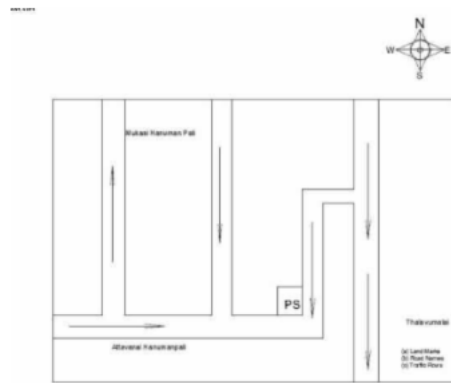

Key MAP View