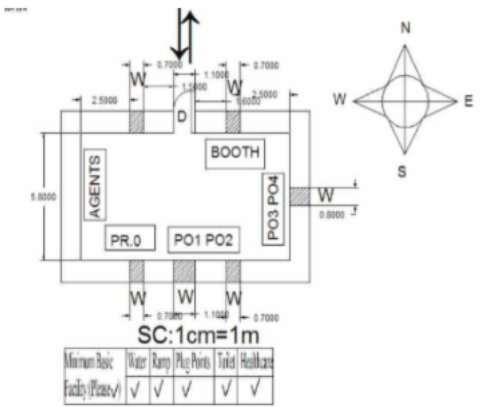

Google Map View

Polling Station Building Front View

Polling Station Front View

Cad View

Key MAP View

1 பெயர் : அசோக் தந்தை பெயர் : தங்கராஜ் வீட்டு எண் : 1 வயது : 36 பாலினம் : ஆண் Photo is available	SCF0323683	2 பெயர் : பிரேமலதா கணவர் பெயர் : அசோக் வீட்டு எண் : 01 வயது : 29 பாலினம் : பெண் Photo is available	SCF0942482	3 பெயர் : சதீஸ் தந்தை பெயர் : குணசேகர் வீட்டு எண் : 1-17 வயது : 30 பாலினம் : ஆண் Photo is available	SCF0768960
4 பெயர் : நாகராஜன் இதரர் பெயர் : சுப்பிரமணி வீட்டு எண் : 3/4 வயது : 72 பாலினம் : ஆண் Photo is available	SCF2195543	5 பெயர் : பாண்டியம்மாள் கணவர் பெயர் : நாகராஜன் வீட்டு எண் : 3/4 வயது : 56 பாலினம் : பெண் Photo is available	SCF2198927	6 பெயர் : பிரேம்குமார் தந்தை பெயர் : நாகராஜன் வீட்டு எண் : 3/4 வயது : 42 பாலினம் : ஆண் Photo is available	SCF2200178
7 பெயர் : வெங்கடேஷ்வரி கணவர் பெயர் : பிரேம்குமார் வீட்டு எண் : 3/4 வயது : 34 பாலினம் : பெண் Photo is available	SCF2195576	8 பெயர் : துளசியம்மாள் கணவர் பெயர் : முத்துசாமிக்கவுண்டர் வீட்டு எண் : 6 வயது : 61 பாலினம் : பெண் Photo is available	SCF1321843	9 பெயர் : கலைச்செல்வி கணவர் பெயர் : சண்முகம் வீட்டு எண் : 6/41 வயது : 36 பாலினம் : பெண் Photo is available	SCF1872571
10 பெயர் : மரகதம் கணவர் பெயர் : துரைசாமிக்கவுண்டர் வீட்டு எண் : 7 வயது : 58 பாலினம் : பெண் Photo is available	LTR3163474	11 பெயர் : குப்பசாமி தந்தை பெயர் : செல்லப்பகவுண்டர் வீட்டு எண் : 11 வயது : 83 பாலினம் : ஆண் DELETED	LTR3164670	12 பெயர் : மகா பூநீ தந்தை பெயர் : சக்திவேல் வீட்டு எண் : 13 வயது : 21 பாலினம் : பெண் Photo is available	SCF2074086
13 பெயர் : சக்திவேல் தந்தை பெயர் : வடிவேல் வீட்டு எண் : 13-1 வயது : 56 பாலினம் : ஆண் Photo is available	SCF1321868	14 பெயர் : வசந்தி கணவர் பெயர் : சக்திவேல் வீட்டு எண் : 13-1 வயது : 46 பாலினம் : பெண் Photo is available	LTR3167111	15 பெயர் : சுபாஷ் தந்தை பெயர் : சக்திவேல் வீட்டு எண் : 13-1 வயது : 24 பாலினம் : ஆண் Photo is available	SCF1897107
16 பெயர் : மதுஸ்ரீ வே தாயின் பெயர் : கலைவாணி வீட்டு எண் : 13 பவளத்தாகவுண்டன்வலசு வயது : 19 பாலினம் : பெண் Photo is available	SCF2213205	17 பெயர் : பத்மாவதி கணவர் பெயர் : சிவசுப்ரமணியம் வீட்டு எண் : 16 வயது : 61 பாலினம் : பெண் Photo is available	SCF1321900	18 பெயர் : கலைவாணி கணவர் பெயர் : வேம்புராஜ் வீட்டு எண் : 16 வயது : 41 பாலினம் : பெண் Photo is available	SCF0037119
19 பெயர் : பவித்ரா தந்தை பெயர் : வேம்புராஜ் வீட்டு எண் : 16 வயது : 22 பாலினம் : பெண் Photo is available	SCF2018471	20 பெயர் : பாப்பாத்தி கணவர் பெயர் : சொங்கப்பகவுண்டர் வீட்டு எண் : 17 வயது : 71 பாலினம் : பெண் Photo is available	LTR3163466	21 பெயர் : சோமசுந்தரம் தந்தை பெயர் : பழனிசாமிகவுண்டர் வீட்டு எண் : 17 வயது : 64 பாலினம் : ஆண் Photo is available	SCF1321918
22 பெயர் : தர்மலிங்கம் தந்தை பெயர் : பழனிசாமிகவுண்டர் வீட்டு எண் : 17 வயது : 59 பாலினம் : ஆண் Photo is available	SCF1321926	23 பெயர் : சுகதி கணவர் பெயர் : சோமசுந்தரம் வீட்டு எண் : 17 வயது : 48 பாலினம் : பெண் Photo is available	LTR2568442	24 பெயர் : அம்பிகா கணவர் பெயர் : தர்மலிங்கம் வீட்டு எண் : 17 வயது : 43 பாலினம் : பெண் Photo is available	SCF0099259
25 பெயர் : தரணீஸ் தந்தை பெயர் : சோமசுந்தரம் வீட்டு எண் : 17 வயது : 23 பாலினம் : ஆண் Photo is available	SCF1918648	26 பெயர் : ஞானம்பாள் கணவர் பெயர் : தண்டபாணி வீட்டு எண் : 18 வயது : 61 பாலினம் : பெண் Photo is available	SCF1321942	27 பெயர் : மணிகண்டன் தந்தை பெயர் : தண்டபாணி வீட்டு எண் : 18 வயது : 44 பாலினம் : ஆண் Photo is available	LTR2567519
28 பெயர் : வள்ளியம்மாள் கணவர் பெயர் : பெரியசாமி வீட்டு எண் : 19 வயது : 72 பாலினம் : பெண் Photo is available	SCF0129403	29 பெயர் : தெய்வசிகாமணி தந்தை பெயர் : சின்னசாமி வீட்டு எண் : 20 வயது : 63 பாலினம் : ஆண் Photo is available	SCF1321959	30 பெயர் : ராஜாமணி கணவர் பெயர் : தெய்வசிகாமணி வீட்டு எண் : 20 வயது : 50 பாலினம் : பெண் Photo is available	LTR2568087