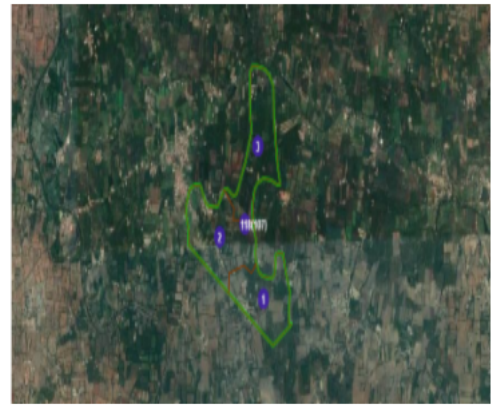

Google Map View