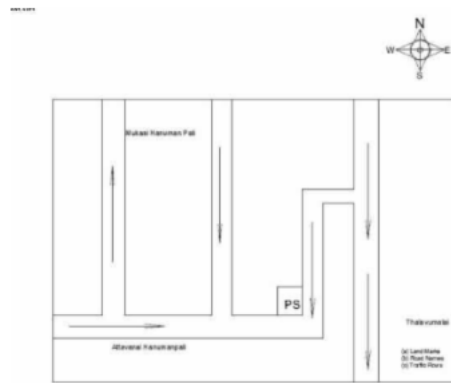

Google Map View

Polling Station Building Front View

Polling Station Front View

Cad View

Key MAP View

1 பெயர் : பொன்னுச்சாமி தந்தை பெயர் : வேதமாணிக்கம் வீட்டு எண் : 1 வயது : 80 பாலினம் : ஆண் Photo is available	SCF1331230	2 பெயர் : லட்சுமி கணவர் பெயர் : பொன்னுச்சாமி வீட்டு எண் : 1 வயது : 75 பாலினம் : பெண் Photo is available	SCF1331248	3 பெயர் : வேலுச்சாமி தந்தை பெயர் : பொன்னுச்சாமி வீட்டு எண் : 1 வயது : 47 பாலினம் : ஆண் Photo is available	LTR2567410
4 பெயர் : தெய்வசிகாமணி தந்தை பெயர் : பொன்னுச்சாமி வீட்டு எண் : 1 வயது : 44 பாலினம் : ஆண் Photo is available	LTR2567527	5 பெயர் : சுப்புலட்சுமி தந்தை பெயர் : பொன்னுச்சாமி வீட்டு எண் : 1 வயது : 43 பாலினம் : பெண் Photo is available	LTR3634722	6 பெயர் : செந்தில் தந்தை பெயர் : பொன்னுச்சாமி வீட்டு எண் : 1 வயது : 43 பாலினம் : ஆண் Photo is available	LTR3167020
7 பெயர் : பிரபு தந்தை பெயர் : பொன்னுச்சாமி வீட்டு எண் : 1 வயது : 41 பாலினம் : ஆண் Photo is available	LTR3163169	8 பெயர் : லட்சுமி கணவர் பெயர் : ராமசாமி வீட்டு எண் : 1-2 வயது : 57 பாலினம் : பெண் Photo is available	SCF0162966	9 பெயர் : ரகுபதி தந்தை பெயர் : சக்திவேல் வீட்டு எண் : 1-50 வயது : 38 பாலினம் : ஆண் Photo is available	LTR3697455
10 பெயர் : ரகுநாத் தந்தை பெயர் : பாலசுப்ரமணியம் வீட்டு எண் : 1-54 வயது : 38 பாலினம் : ஆண் Photo is available	LTR3697406	11 பெயர் : சுகதி கணவர் பெயர் : பிரபு வீட்டு எண் : 1 ஏ வயது : 36 பாலினம் : பெண் Photo is available	SCF2075497	12 பெயர் : லட்சுமண்காந்தி தந்தை பெயர் : கோபாலன் வீட்டு எண் : 2-3 வயது : 30 பாலினம் : ஆண் Photo is available	SCF0586339
13 பெயர் : திலகமணி கணவர் பெயர் : ரவி வீட்டு எண் : 2/101 வயது : 55 பாலினம் : பெண் Photo is available	SCF0767780	14 பெயர் : சரோஜா கணவர் பெயர் : கோபாலன் வீட்டு எண் : 3 வயது : 66 பாலினம் : பெண் Photo is available	SCF1331255	15 பெயர் : சுகாதகரன் தந்தை பெயர் : கோபாலன் வீட்டு எண் : 3 வயது : 44 பாலினம் : ஆண் Photo is available	LTR3166386
16 பெயர் : வளர்மதி கணவர் பெயர் : செந்தில் வீட்டு எண் : 3 வயது : 37 பாலினம் : பெண் Photo is available	SCF0586453	17 பெயர் : தீபிகா தந்தை பெயர் : நடராஜ் வீட்டு எண் : 3 வயது : 27 பாலினம் : பெண் Photo is available	SCF0862201	18 பெயர் : எபிநேசர் தந்தை பெயர் : தெய்வசிகாமணி வீட்டு எண் : 3 வயது : 21 பாலினம் : ஆண் Photo is available	SCF2075489
19 பெயர் : நல்லம்மாள் கணவர் பெயர் : சின்னசாமி வீட்டு எண் : 4 வயது : 85 பாலினம் : பெண் Photo is available	SCF1331263	20 பெயர் : ராஜேந்திரன் தந்தை பெயர் : சின்னசாமி வீட்டு எண் : 4 வயது : 56 பாலினம் : ஆண் Photo is available	SCF1331271	21 பெயர் : ரவிக்குமார் தந்தை பெயர் : பொன்னுச்சாமி வீட்டு எண் : 4 வயது : 55 பாலினம் : ஆண் Photo is available	SCF1331289
22 பெயர் : கலாவதி கணவர் பெயர் : தெய்வசிகாமணி வீட்டு எண் : 4 வயது : 51 பாலினம் : பெண் Photo is available	SCF1331297	23 பெயர் : லட்சுமி கணவர் பெயர் : ரவிக்குமார் வீட்டு எண் : 4 வயது : 47 பாலினம் : பெண் Photo is available	LTR3634730	24 பெயர் : அருண் குமார் தந்தை பெயர் : ரவிக்குமார் வீட்டு எண் : 4 வயது : 25 பாலினம் : ஆண் Photo is available	SCF1896901
25 பெயர் : சாந்தகுமார் தந்தை பெயர் : ஈசாக் வீட்டு எண் : 5 வயது : 66 பாலினம் : ஆண் Photo is available	SCF1331305	26 பெயர் : தமிழ்செல்வி கணவர் பெயர் : சாந்தகுமார் வீட்டு எண் : 5 வயது : 58 பாலினம் : பெண் Photo is available	SCF1331313	27 பெயர் : செல்வராஜ் தந்தை பெயர் : பீட்டநாச்சிமுத்து வீட்டு எண் : 7 வயது : 76 பாலினம் : ஆண் Photo is available	SCF1331321
28 பெயர் : பாக்கியலீலா கணவர் பெயர் : செல்வராஜ் வீட்டு எண் : 7 வயது : 49 பாலினம் : பெண் Photo is available	SCF1331339	29 பெயர் : சரவணன் தந்தை பெயர் : மணியன் வீட்டு எண் : 7 வயது : 39 பாலினம் : ஆண் Photo is available	SCF0037473	30 பெயர் : சபாபதி தந்தை பெயர் : சக்திவேல் வீட்டு எண் : 7 வயது : 35 பாலினம் : ஆண் Photo is available	SCF0637090