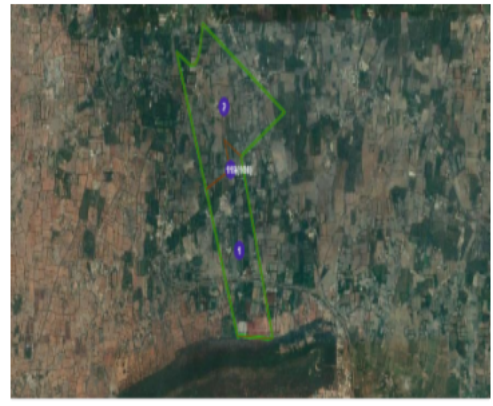

Google Map View