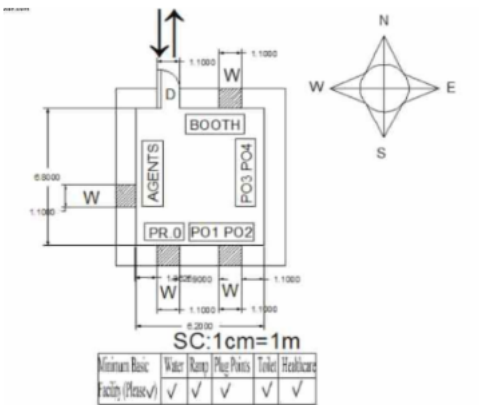

Google Map View

Polling Station Building Front View

Polling Station Front View

Cad View

Key MAP View

1 பெயர் : பொன்னுச்சாமி தந்தை பெயர் : வேதமாணிக்கம் வீட்டு எண் : 1 வயது : 80 பாலினம் : ஆண் Photo is available	SCF1331230	2 பெயர் : லட்சுமி கணவர் பெயர் : பொன்னுச்சாமி வீட்டு எண் : 1 வயது : 75 பாலினம் : பெண் Photo is available	SCF1331248	3 பெயர் : வேலுச்சாமி தந்தை பெயர் : பொன்னுச்சாமி வீட்டு எண் : 1 வயது : 47 பாலினம் : ஆண் Photo is available	LTR2567410
4 பெயர் : தெய்வசிகாமணி தந்தை பெயர் : பொன்னுச்சாமி வீட்டு எண் : 1 வயது : 44 பாலினம் : ஆண் Photo is available	LTR2567527	5 பெயர் : சுப்புலட்சுமி தந்தை பெயர் : பொன்னுச்சாமி வீட்டு எண் : 1 வயது : 43 பாலினம் : பெண் Photo is available	LTR3634722	6 பெயர் : செந்தில் தந்தை பெயர் : பொன்னுச்சாமி வீட்டு எண் : 1 வயது : 43 பாலினம் : ஆண் Photo is available	LTR3167020
7 பெயர் : பிரபு தந்தை பெயர் : பொன்னுச்சாமி வீட்டு எண் : 1 வயது : 41 பாலினம் : ஆண் Photo is available	LTR3163169	8 பெயர் : லட்சுமி கணவர் பெயர் : ராமசாமி வீட்டு எண் : 1-2 வயது : 57 பாலினம் : பெண் Photo is available	SCF0162966	9 பெயர் : ரகுபதி தந்தை பெயர் : சக்திவேல் வீட்டு எண் : 1-50 வயது : 38 பாலினம் : ஆண் Photo is available	LTR3697455
10 பெயர் : ரகுநாத் தந்தை பெயர் : பாலசுப்ரமணியம் வீட்டு எண் : 1-54 வயது : 38 பாலினம் : ஆண் Photo is available	LTR3697406	11 பெயர் : சுகதி கணவர் பெயர் : பிரபு வீட்டு எண் : 1 ஏ வயது : 36 பாலினம் : பெண் Photo is available	SCF2075497	12 பெயர் : லட்சுமண்காந்தி தந்தை பெயர் : கோபாலன் வீட்டு எண் : 2-3 வயது : 30 பாலினம் : ஆண் Photo is available	SCF0586339
13 பெயர் : திலகமணி கணவர் பெயர் : ரவி வீட்டு எண் : 2/101 வயது : 55 பாலினம் : பெண் Photo is available	SCF0767780	14 பெயர் : சரோஜா கணவர் பெயர் : கோபாலன் வீட்டு எண் : 3 வயது : 66 பாலினம் : பெண் Photo is available	SCF1331255	15 பெயர் : சுகாதகரன் தந்தை பெயர் : கோபாலன் வீட்டு எண் : 3 வயது : 44 பாலினம் : ஆண் Photo is available	LTR3166386
16 பெயர் : வளர்மதி கணவர் பெயர் : செந்தில் வீட்டு எண் : 3 வயது : 37 பாலினம் : பெண் Photo is available	SCF0586453	17 பெயர் : தீபிகா தந்தை பெயர் : நடராஜ் வீட்டு எண் : 3 வயது : 27 பாலினம் : பெண் Photo is available	SCF0862201	18 பெயர் : எபிநேசர் தந்தை பெயர் : தெய்வசிகாமணி வீட்டு எண் : 3 வயது : 21 பாலினம் : ஆண் Photo is available	SCF2075489
19 பெயர் : நல்லம்மாள் கணவர் பெயர் : சின்னசாமி வீட்டு எண் : 4 வயது : 85 பாலினம் : பெண் Photo is available	SCF1331263	20 பெயர் : ராஜேந்திரன் தந்தை பெயர் : சின்னசாமி வீட்டு எண் : 4 வயது : 56 பாலினம் : ஆண் Photo is available	SCF1331271	21 பெயர் : ரவிக்குமார் தந்தை பெயர் : பொன்னுச்சாமி வீட்டு எண் : 4 வயது : 55 பாலினம் : ஆண் Photo is available	SCF1331289
22 பெயர் : கலாவதி கணவர் பெயர் : தெய்வசிகாமணி வீட்டு எண் : 4 வயது : 51 பாலினம் : பெண் Photo is available	SCF1331297	23 பெயர் : லட்சுமி கணவர் பெயர் : ரவிக்குமார் வீட்டு எண் : 4 வயது : 47 பாலினம் : பெண் Photo is available	LTR3634730	24 பெயர் : அருண் குமார் தந்தை பெயர் : ரவிக்குமார் வீட்டு எண் : 4 வயது : 25 பாலினம் : ஆண் Photo is available	SCF1896901
25 பெயர் : சாந்தகுமார் தந்தை பெயர் : ஈசாக் வீட்டு எண் : 5 வயது : 66 பாலினம் : ஆண் Photo is available	SCF1331305	26 பெயர் : தமிழ்செல்வி கணவர் பெயர் : சாந்தகுமார் வீட்டு எண் : 5 வயது : 58 பாலினம் : பெண் Photo is available	SCF1331313	27 பெயர் : செல்வராஜ் தந்தை பெயர் : பீட்டநாச்சிமுத்து வீட்டு எண் : 7 வயது : 76 பாலினம் : ஆண் Photo is available	SCF1331321
28 பெயர் : பாக்கியலீலா கணவர் பெயர் : செல்வராஜ் வீட்டு எண் : 7 வயது : 49 பாலினம் : பெண் Photo is available	SCF1331339	29 பெயர் : சரவணன் தந்தை பெயர் : மணியன் வீட்டு எண் : 7 வயது : 39 பாலினம் : ஆண் Photo is available	SCF0037473	30 பெயர் : சபாபதி தந்தை பெயர் : சக்திவேல் வீட்டு எண் : 7 வயது : 35 பாலினம் : ஆண் Photo is available	SCF0637090