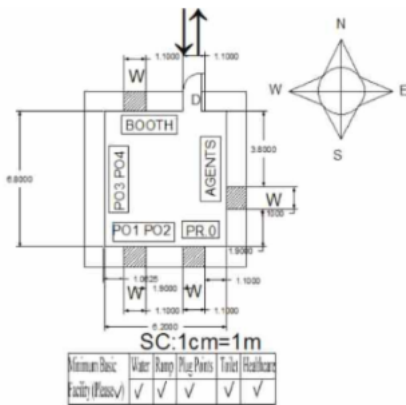

Google Map View

Polling Station Building Front View

Polling Station Front View

Cad View

Key MAP View

1 பெயர் : கோகுல்கிருஷ்ணன் தந்தை பெயர்: பொன்னுசாமி வீட்டு எண் : 01 வயது : 28 பாலினம் : ஆண்	SCF0922955 Photo is available	2 பெயர் : முத்துலட்சுமி கணவர் பெயர்: துரைசாமி வீட்டு எண் : 1E வயது : 43 பாலினம் : பெண்	SCF0163220 Photo is available	3 பெயர் : கிருஷ்ணமூர்த்தி தந்தை பெயர்: முத்துசாமி வீட்டு எண் : 1E வயது : 36 பாலினம் : ஆண்	SCF0163212 Photo is available
4 பெயர் : திலகவதி கணவர் பெயர்: கதிர்வேல் வீட்டு எண் : 2-12 வயது : 37 பாலினம் : பெண்	SCF0507327 Photo is available	5 பெயர் : மோகனசந்திரன் தந்தை பெயர்: மாரன் வீட்டு எண் : 2-12 வயது : 34 பாலினம் : ஆண்	SCF0411199 Photo is available	6 பெயர் : ரம்பா தந்தை பெயர்: நாகேந்திரன் வீட்டு எண் : 2/12 வயது : 27 பாலினம் : பெண்	SCF0892554 Photo is available
7 பெயர் : ராஜ சேகர் தந்தை பெயர்: சென்னியப்பன் வீட்டு எண் : 3-170 வயது : 30 பாலினம் : ஆண்	SCF0720326 Photo is available	8 பெயர் : தங்கமுத்து தந்தை பெயர்: சின்னுசாமி வீட்டு எண் : 3-191 வயது : 36 பாலினம் : ஆண்	SCF0099689 Photo is available	9 பெயர் : சரஸ்வதி கணவர் பெயர்: ஞானப்பிரகாசம் வீட்டு எண் : 3-232 வயது : 59 பாலினம் : பெண்	LTR3697422 Photo is available
10 பெயர் : ஆனந்தகுமார் தந்தை பெயர்: ஞானப்பிரபாசம் வீட்டு எண் : 3-232 வயது : 30 பாலினம் : ஆண்	SCF0769240 Photo is available	11 பெயர் : கார்த்திகாயனி தந்தை பெயர்: திருஞானசம்பந்தம் வீட்டு எண் : 04, நான்காவது வீதி,அறச்சாலை அம் வயது : 48 பாலினம் : பெண்	LTR2310944 Photo is available	12 பெயர் : திருஞானசம்பந்தம் தந்தை பெயர்: கணபதி வீட்டு எண் : 04,நாலாவது தெரு,அறச்சாலை அம் வயது : 78 பாலினம் : ஆண்	LTR2311355 Photo is available
13 பெயர் : அக்சயா ராஜேந்திரன் தந்தை பெயர்: ராஜேந்திரன் வீட்டு எண் : 6 வயது : 28 பாலினம் : பெண்	SCF1019181 Photo is available	14 பெயர் : தங்கேவல் தந்தை பெயர்: கருப்பன் வீட்டு எண் : 8 வயது : 40 பாலினம் : ஆண்	SCF0037564 Photo is available	15 பெயர் : ஈஸ்வரி கணவர் பெயர்: வேலுச்சாமி வீட்டு எண் : 8 வயது : 39 பாலினம் : பெண்	SCF0037606 Photo is available
16 பெயர் : ஜெகநாதன் தந்தை பெயர்: பழனிச்சாமி வீட்டு எண் : 8 வயது : 30 பாலினம் : ஆண்	SCF0637215 Photo is available	17 பெயர் : அசோக்குமார் தந்தை பெயர்: ராஜமாணிக்கம் வீட்டு எண் : 8 வயது : 28 பாலினம் : ஆண்	SCF0811380 Photo is available	18 பெயர் : தனபால் தந்தை பெயர்: பழனிச்சாமி வீட்டு எண் : 8-127 வயது : 50 பாலினம் : ஆண்	SCF0099606 Photo is available
19 பெயர் : தமிழரசன் தந்தை பெயர்: தனபால் வீட்டு எண் : 8/127 வயது : 27 பாலினம் : ஆண்	SCF1972785 Photo is available	20 பெயர் : குமார் தந்தை பெயர்: குப்பன் வீட்டு எண் : 8-185 வயது : 38 பாலினம் : ஆண்	SCF0411157 Photo is available	21 பெயர் : நித்யா கணவர் பெயர்: குமார் வீட்டு எண் : 8-185 வயது : 31 பாலினம் : பெண்	SCF0507343 Photo is available
22 பெயர் : பார்வதி கணவர் பெயர்: செந்தில்குமார் வீட்டு எண் : 8-213 வயது : 37 பாலினம் : பெண்	SCF0411173 Photo is available	23 பெயர் : ராமாள் கணவர் பெயர்: சென்னி - வீட்டு எண் : 8/222 வயது : 75 பாலினம் : பெண்	LTR1488667 Photo is available	24 பெயர் : நாகராணி கணவர் பெயர்: மாயவன் வீட்டு எண் : 12A வயது : 42 பாலினம் : பெண்	SCF0346874 Photo is available
25 பெயர் : லதா கணவர் பெயர்: முத்துக்குமார் வீட்டு எண் : 14 வயது : 52 பாலினம் : பெண்	LTR1488683 Photo is available	26 பெயர் : கஸ்தூரி ரங்கன் ப தந்தை பெயர்: பழனிசாமி வீட்டு எண் : 15 வயது : 37 பாலினம் : ஆண்	ABQ0703926 Photo is available	27 பெயர் : பழனிசாமி ரா தந்தை பெயர்: ராமசாமி வீட்டு எண் : 16 வயது : 71 பாலினம் : ஆண்	SCF1986488 Photo is available
28 பெயர் : கிருஷ்ணமாமன் கணவர் பெயர்: பழனிசாமி வீட்டு எண் : 16 வயது : 59 பாலினம் : பெண்	ABQ1877851 Photo is available	29 பெயர் : யுவராஜன் தந்தை பெயர்: பழனிசாமி ரா வீட்டு எண் : 16 வயது : 35 பாலினம் : ஆண்	ABQ0704122 Photo is available	30 பெயர் : புவனேஸ்வரி தந்தை பெயர்: வீரன் வீட்டு எண் : 20 வயது : 24 பாலினம் : பெண்	SCF1971977 Photo is available