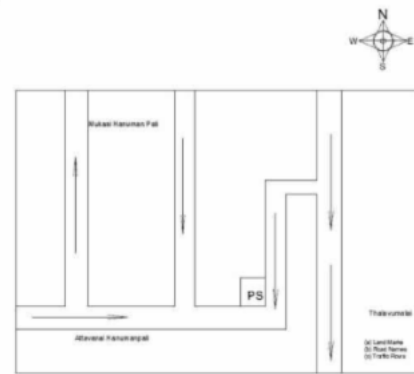

Google Map View

Polling Station Building Front View

Polling Station Front View

Cad View

Key MAP View

1 பெயர் : கோகுல்கிருஷ்ணன் தந்தை பெயர்: பொன்னுசாமி வீட்டு எண் : 01 வயது : 28 பாலினம் : ஆண்	SCF0922955 Photo is available	2 பெயர் : முத்துலட்சுமி கணவர் பெயர்: துரைசாமி வீட்டு எண் : 1E வயது : 43 பாலினம் : பெண்	SCF0163220 Photo is available	3 பெயர் : கிருஷ்ணமூர்த்தி தந்தை பெயர்: முத்துசாமி வீட்டு எண் : 1E வயது : 36 பாலினம் : ஆண்	SCF0163212 Photo is available
4 பெயர் : திலகவதி கணவர் பெயர்: கதிர்வேல் வீட்டு எண் : 2-12 வயது : 37 பாலினம் : பெண்	SCF0507327 Photo is available	5 பெயர் : மோகனசந்திரன் தந்தை பெயர்: மாரன் வீட்டு எண் : 2-12 வயது : 34 பாலினம் : ஆண்	SCF0411199 Photo is available	6 பெயர் : ரம்பா தந்தை பெயர்: நாகேந்திரன் வீட்டு எண் : 2/12 வயது : 27 பாலினம் : பெண்	SCF0892554 Photo is available
7 பெயர் : ராஜ சேகர் தந்தை பெயர்: சென்னியப்பன் வீட்டு எண் : 3-170 வயது : 30 பாலினம் : ஆண்	SCF0720326 Photo is available	8 பெயர் : தங்கமுத்து தந்தை பெயர்: சின்னுசாமி வீட்டு எண் : 3-191 வயது : 36 பாலினம் : ஆண்	SCF0099689 Photo is available	9 பெயர் : சரஸ்வதி கணவர் பெயர்: ஞானப்பிரகாசம் வீட்டு எண் : 3-232 வயது : 59 பாலினம் : பெண்	LTR3697422 Photo is available
10 பெயர் : ஆனந்தகுமார் தந்தை பெயர்: ஞானப்பிரபாசம் வீட்டு எண் : 3-232 வயது : 30 பாலினம் : ஆண்	SCF0769240 Photo is available	11 பெயர் : கார்த்திகாயனி தந்தை பெயர்: திருஞானசம்பந்தம் வீட்டு எண் : 04, நான்காவது வீதி,அறச்சாலை அம் வயது : 48 பாலினம் : பெண்	LTR2310944 Photo is available	12 பெயர் : திருஞானசம்பந்தம் தந்தை பெயர்: கணபதி வீட்டு எண் : 04,நாலாவது தெரு,அறச்சாலை அம் வயது : 78 பாலினம் : ஆண்	LTR2311355 Photo is available
13 பெயர் : அக்சயா ராஜேந்திரன் தந்தை பெயர்: ராஜேந்திரன் வீட்டு எண் : 6 வயது : 28 பாலினம் : பெண்	SCF1019181 Photo is available	14 பெயர் : தங்கேவல் தந்தை பெயர்: கருப்பன் வீட்டு எண் : 8 வயது : 40 பாலினம் : ஆண்	SCF0037564 Photo is available	15 பெயர் : ஈஸ்வரி கணவர் பெயர்: வேலுச்சாமி வீட்டு எண் : 8 வயது : 39 பாலினம் : பெண்	SCF0037606 Photo is available
16 பெயர் : ஜெகநாதன் தந்தை பெயர்: பழனிச்சாமி வீட்டு எண் : 8 வயது : 30 பாலினம் : ஆண்	SCF0637215 Photo is available	17 பெயர் : அசோக்குமார் தந்தை பெயர்: ராஜமாணிக்கம் வீட்டு எண் : 8 வயது : 28 பாலினம் : ஆண்	SCF0811380 Photo is available	18 பெயர் : தனபால் தந்தை பெயர்: பழனிச்சாமி வீட்டு எண் : 8-127 வயது : 50 பாலினம் : ஆண்	SCF0099606 Photo is available
19 பெயர் : தமிழரசன் தந்தை பெயர்: தனபால் வீட்டு எண் : 8/127 வயது : 27 பாலினம் : ஆண்	SCF1972785 Photo is available	20 பெயர் : குமார் தந்தை பெயர்: குப்பன் வீட்டு எண் : 8-185 வயது : 38 பாலினம் : ஆண்	SCF0411157 Photo is available	21 பெயர் : நித்யா கணவர் பெயர்: குமார் வீட்டு எண் : 8-185 வயது : 31 பாலினம் : பெண்	SCF0507343 Photo is available
22 பெயர் : பார்வதி கணவர் பெயர்: செந்தில்குமார் வீட்டு எண் : 8-213 வயது : 37 பாலினம் : பெண்	SCF0411173 Photo is available	23 பெயர் : ராமாள் கணவர் பெயர்: சென்னி - வீட்டு எண் : 8/222 வயது : 75 பாலினம் : பெண்	LTR1488667 Photo is available	24 பெயர் : நாகராணி கணவர் பெயர்: மாயவன் வீட்டு எண் : 12A வயது : 42 பாலினம் : பெண்	SCF0346874 Photo is available
25 பெயர் : லதா கணவர் பெயர்: முத்துக்குமார் வீட்டு எண் : 14 வயது : 52 பாலினம் : பெண்	LTR1488683 Photo is available	26 பெயர் : கஸ்தூரி ரங்கன் ப தந்தை பெயர்: பழனிசாமி வீட்டு எண் : 15 வயது : 37 பாலினம் : ஆண்	ABQ0703926 Photo is available	27 பெயர் : பழனிசாமி ரா தந்தை பெயர்: ராமசாமி வீட்டு எண் : 16 வயது : 71 பாலினம் : ஆண்	SCF1986488 Photo is available
28 பெயர் : கிருஷ்ணமாமன் கணவர் பெயர்: பழனிசாமி வீட்டு எண் : 16 வயது : 59 பாலினம் : பெண்	ABQ1877851 Photo is available	29 பெயர் : யுவராஜன் தந்தை பெயர்: பழனிசாமி ரா வீட்டு எண் : 16 வயது : 35 பாலினம் : ஆண்	ABQ0704122 Photo is available	30 பெயர் : புவனேஸ்வரி தந்தை பெயர்: வீரன் வீட்டு எண் : 20 வயது : 24 பாலினம் : பெண்	SCF1971977 Photo is available