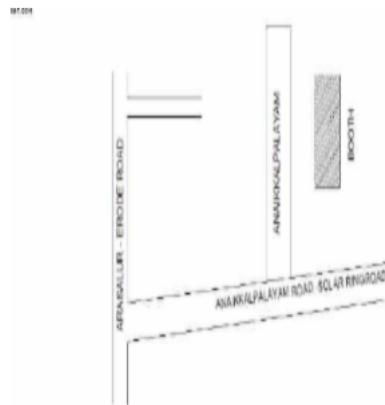

Google Map View

Polling Station Building Front View

Polling Station Front View

Cad View

Key MAP View

1 பெயர் : சாவித்திரி கணவர் பெயர்: செந்தில்குமார் வீட்டு எண் : 1 வயது : 42 பாலினம் : பெண் Photo is available	SCF0481556	2 பெயர் : சுகந்தி தந்தை பெயர்: சின்னக்கண்ணன் வீட்டு எண் : 1 வயது : 31 பாலினம் : பெண் Photo is available	SCF0554287	3 பெயர் : பிரவீணா தந்தை பெயர்: கணேசன் வீட்டு எண் : 1 வயது : 30 பாலினம் : பெண் Photo is available	SCF0745273
4 பெயர் : நிகிலா தந்தை பெயர்: பிரபாகரன் வீட்டு எண் : 1 வயது : 27 பாலினம் : ஆண் Photo is available	SCF0890624	5 பெயர் : கிஷோர் செ தந்தை பெயர்: செந்தில்குமார் வீட்டு எண் : 1/240 வயது : 19 பாலினம் : ஆண் Photo is available	SCF2214369	6 பெயர் : பேபி தந்தை பெயர்: அர்ச்சுணன் வீட்டு எண் : 3-2 வயது : 56 பாலினம் : ஆண் Photo is available	SCF0795435
7 பெயர் : சந்தோஷ் தந்தை பெயர்: அர்ச்சுணன் வீட்டு எண் : 3-2 வயது : 31 பாலினம் : ஆண் Photo is available	SCF0795427	8 பெயர் : ஸ்டாலின் தந்தை பெயர்: முத்துசாமி வீட்டு எண் : 3 ஜே பிளாக் வயது : 48 பாலினம் : ஆண் Photo is available	LMX1187153	9 பெயர் : மோகனப்பிரியா கணவர் பெயர்: பூமாலை வீட்டு எண் : 3 ஜே பிளாக் வயது : 39 பாலினம் : பெண் Photo is available	TZA0783142
10 பெயர் : சித்ரா ச கணவர் பெயர்: சக்திவேல் வீட்டு எண் : 4 வயது : 47 பாலினம் : பெண் Photo is available	RTW0317784	11 பெயர் : சரவணக்குமார் தந்தை பெயர்: தாமோதரன் வீட்டு எண் : 5 வயது : 46 பாலினம் : ஆண் Photo is available	SCF0657270	12 பெயர் : சூர்யா ச தந்தை பெயர்: சண்முகம் வீட்டு எண் : 7 வயது : 22 பாலினம் : ஆண் Photo is available	SCF2138113
13 பெயர் : முகேஷ் ச தந்தை பெயர்: சண்முகம் வீட்டு எண் : 7 வயது : 20 பாலினம் : ஆண் Photo is available	SCF2138139	14 பெயர் : அனிதா கணவர் பெயர்: குணசேகரன் வீட்டு எண் : 11 வயது : 34 பாலினம் : பெண் Photo is available	SCF0481572	15 பெயர் : யாகவி தந்தை பெயர்: அருள்சந்தரம் வீட்டு எண் : 11 வயது : 30 பாலினம் : பெண் Photo is available	SCF0745240
16 பெயர் : தருண்யா தந்தை பெயர்: அருள்சந்தரம் வீட்டு எண் : 11 வயது : 29 பாலினம் : ஆண் Photo is available	SCF0745372	17 பெயர் : மைதிலி ஏ தந்தை பெயர்: ஏழுமலை வீட்டு எண் : 11/253 ஆணைக்கல்பாளையம் வயது : 20 பாலினம் : பெண் Photo is available	SCF2217149	18 பெயர் : தமிழரசு தந்தை பெயர்: மாணிக்கம் வீட்டு எண் : 15/1 வயது : 44 பாலினம் : ஆண் Photo is available	LTR2532208
19 பெயர் : கோமதி தந்தை பெயர்: தங்கவேல் வீட்டு எண் : 15/1 வயது : 38 பாலினம் : பெண் Photo is available	WOU0654707	20 பெயர் : காயத்ரி தந்தை பெயர்: வேதமாணிக்கம் வீட்டு எண் : 17 வயது : 27 பாலினம் : பெண் Photo is available	SCF1943141	21 பெயர் : பிரகாஷ் தந்தை பெயர்: தர்மலிங்கம் வீட்டு எண் : 26B வயது : 31 பாலினம் : ஆண் Photo is available	SCF0554295
22 பெயர் : தனுஷ் த தந்தை பெயர்: தர்மராஜ் கி வீட்டு எண் : 27,ஆர்பிபி குடிருப்பு வயது : 19 பாலினம் : ஆண் Photo is available	SCF2208965	23 பெயர் : உதய் குமார் தர்மராஜ் தந்தை பெயர்: தர்மராஜ் கி வீட்டு எண் : 27,ஆர்பிபி குடியிருப்பு வயது : 21 பாலினம் : ஆண் Photo is available	SCF2208932	24 பெயர் : லோகநாதன் தந்தை பெயர்: சண்முகம் வீட்டு எண் : 29 வயது : 36 பாலினம் : ஆண் Photo is available	SCF0083717
25 பெயர் : அன்பழகன் தந்தை பெயர்: கிருஷ்ணன் வீட்டு எண் : 34 வயது : 61 பாலினம் : ஆண் Photo is available	SCF0481697	26 பெயர் : மல்லிகா கணவர் பெயர்: அன்பழகன் வீட்டு எண் : 34 வயது : 59 பாலினம் : பெண் Photo is available	SCF0481705	27 பெயர் : வைதேகி தந்தை பெயர்: முருகேசன் வீட்டு எண் : 38-B வயது : 29 பாலினம் : பெண் Photo is available	SCF0827956
28 பெயர் : பவித்ரா கணவர் பெயர்: லோகேஷ்வரன் வீட்டு எண் : 41பீ வயது : 28 பாலினம் : பெண் Photo is available	SCF0999169	29 பெயர் : பானுசித்ரா கணவர் பெயர்: பழனிசாமி வீட்டு எண் : 42 வயது : 44 பாலினம் : பெண் Photo is available	SCF0481739	30 பெயர் : நித்தியா கணவர் பெயர்: சுரேஷ் வீட்டு எண் : 46 வயது : 30 பாலினம் : பெண் Photo is available	SCF2198364