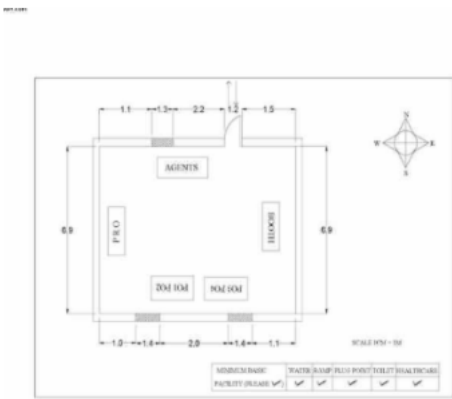

Google Map View

Polling Station Building Front View

Polling Station Front View

Cad View

Key MAP View

1 பெயர் : சாவித்திரி கணவர் பெயர்: செந்தில்குமார் வீட்டு எண் : 1 வயது : 42 பாலினம் : பெண் Photo is available	SCF0481556	2 பெயர் : சுகந்தி தந்தை பெயர்: சின்னக்கண்ணன் வீட்டு எண் : 1 வயது : 31 பாலினம் : பெண் Photo is available	SCF0554287	3 பெயர் : பிரவீணா தந்தை பெயர்: கணேசன் வீட்டு எண் : 1 வயது : 30 பாலினம் : பெண் Photo is available	SCF0745273
4 பெயர் : நிகிலா தந்தை பெயர்: பிரபாகரன் வீட்டு எண் : 1 வயது : 27 பாலினம் : ஆண் Photo is available	SCF0890624	5 பெயர் : கிஷோர் செ தந்தை பெயர்: செந்தில்குமார் வீட்டு எண் : 1/240 வயது : 19 பாலினம் : ஆண் Photo is available	SCF2214369	6 பெயர் : பேபி தந்தை பெயர்: அர்ச்சுணன் வீட்டு எண் : 3-2 வயது : 56 பாலினம் : ஆண் Photo is available	SCF0795435
7 பெயர் : சந்தோஷ் தந்தை பெயர்: அர்ச்சுணன் வீட்டு எண் : 3-2 வயது : 31 பாலினம் : ஆண் Photo is available	SCF0795427	8 பெயர் : ஸ்டாலின் தந்தை பெயர்: முத்துசாமி வீட்டு எண் : 3 ஜே பிளாக் வயது : 48 பாலினம் : ஆண் Photo is available	LMX1187153	9 பெயர் : மோகனப்பிரியா கணவர் பெயர்: பூமாலை வீட்டு எண் : 3 ஜே பிளாக் வயது : 39 பாலினம் : பெண் Photo is available	TZA0783142
10 பெயர் : சித்ரா ச கணவர் பெயர்: சக்திவேல் வீட்டு எண் : 4 வயது : 47 பாலினம் : பெண் Photo is available	RTW0317784	11 பெயர் : சரவணக்குமார் தந்தை பெயர்: தாமோதரன் வீட்டு எண் : 5 வயது : 46 பாலினம் : ஆண் Photo is available	SCF0657270	12 பெயர் : சூர்யா ச தந்தை பெயர்: சண்முகம் வீட்டு எண் : 7 வயது : 22 பாலினம் : ஆண் Photo is available	SCF2138113
13 பெயர் : முகேஷ் ச தந்தை பெயர்: சண்முகம் வீட்டு எண் : 7 வயது : 20 பாலினம் : ஆண் Photo is available	SCF2138139	14 பெயர் : அனிதா கணவர் பெயர்: குணசேகரன் வீட்டு எண் : 11 வயது : 34 பாலினம் : பெண் Photo is available	SCF0481572	15 பெயர் : யாகவி தந்தை பெயர்: அருள்சந்தரம் வீட்டு எண் : 11 வயது : 30 பாலினம் : பெண் Photo is available	SCF0745240
16 பெயர் : தருண்யா தந்தை பெயர்: அருள்சந்தரம் வீட்டு எண் : 11 வயது : 29 பாலினம் : ஆண் Photo is available	SCF0745372	17 பெயர் : மைதிலி ஏ தந்தை பெயர்: ஏழுமலை வீட்டு எண் : 11/253 ஆணைக்கல்பாளையம் வயது : 20 பாலினம் : பெண் Photo is available	SCF2217149	18 பெயர் : தமிழரசு தந்தை பெயர்: மாணிக்கம் வீட்டு எண் : 15/1 வயது : 44 பாலினம் : ஆண் Photo is available	LTR2532208
19 பெயர் : கோமதி தந்தை பெயர்: தங்கவேல் வீட்டு எண் : 15/1 வயது : 38 பாலினம் : பெண் Photo is available	WOU0654707	20 பெயர் : காயத்ரி தந்தை பெயர்: வேதமாணிக்கம் வீட்டு எண் : 17 வயது : 27 பாலினம் : பெண் Photo is available	SCF1943141	21 பெயர் : பிரகாஷ் தந்தை பெயர்: தர்மலிங்கம் வீட்டு எண் : 26B வயது : 31 பாலினம் : ஆண் Photo is available	SCF0554295
22 பெயர் : தனுஷ் த தந்தை பெயர்: தர்மராஜ் கி வீட்டு எண் : 27,ஆர்பிபி குடிருப்பு வயது : 19 பாலினம் : ஆண் Photo is available	SCF2208965	23 பெயர் : உதய் குமார் தர்மராஜ் தந்தை பெயர்: தர்மராஜ் கி வீட்டு எண் : 27,ஆர்பிபி குடியிருப்பு வயது : 21 பாலினம் : ஆண் Photo is available	SCF2208932	24 பெயர் : லோகநாதன் தந்தை பெயர்: சண்முகம் வீட்டு எண் : 29 வயது : 36 பாலினம் : ஆண் Photo is available	SCF0083717
25 பெயர் : அன்பழகன் தந்தை பெயர்: கிருஷ்ணன் வீட்டு எண் : 34 வயது : 61 பாலினம் : ஆண் Photo is available	SCF0481697	26 பெயர் : மல்லிகா கணவர் பெயர்: அன்பழகன் வீட்டு எண் : 34 வயது : 59 பாலினம் : பெண் Photo is available	SCF0481705	27 பெயர் : வைதேகி தந்தை பெயர்: முருகேசன் வீட்டு எண் : 38-B வயது : 29 பாலினம் : பெண் Photo is available	SCF0827956
28 பெயர் : பவித்ரா கணவர் பெயர்: லோகேஷ்வரன் வீட்டு எண் : 41பீ வயது : 28 பாலினம் : பெண் Photo is available	SCF0999169	29 பெயர் : பானுசித்ரா கணவர் பெயர்: பழனிசாமி வீட்டு எண் : 42 வயது : 44 பாலினம் : பெண் Photo is available	SCF0481739	30 பெயர் : நித்தியா கணவர் பெயர்: சுரேஷ் வீட்டு எண் : 46 வயது : 30 பாலினம் : பெண் Photo is available	SCF2198364