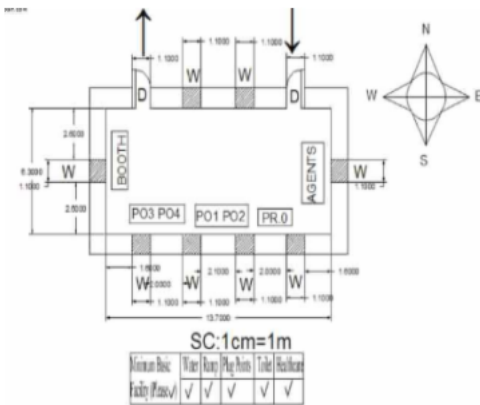

Google Map View

Polling Station Building Front View

Polling Station Front View

Cad View

Key MAP View

1 பெயர் : சந்தோஷ் தந்தை பெயர்: தணிகாசலம் வீட்டு எண் : 1/4 வயது : 26 பாலினம் : ஆண்	SCF0943233 Photo is available	2 பெயர் : சுரேந்தர் தந்தை பெயர்: தணிகாசலம் வீட்டு எண் : 1/4 வயது : 23 பாலினம் : ஆண்	SCF1972538 Photo is available	3 பெயர் : முரளிதரன் தந்தை பெயர்: ராஜகோபால் வீட்டு எண் : 2 வயது : 64 பாலினம் : ஆண்	SCF1359181 Photo is available
4 பெயர் : லட்சுமி கணவர் பெயர்: முரளிதரன் வீட்டு எண் : 2 வயது : 52 பாலினம் : பெண்	LTR1717446 Photo is available	5 பெயர் : அரவிந்த் ல மு தந்தை பெயர்: முரளிதரன் ரா வீட்டு எண் : 2/3 வயது : 24 பாலினம் : ஆண்	SCF1912526 Photo is available	6 பெயர் : குமாரசாமி தந்தை பெயர்: முத்துசாமிகவுண்டர் வீட்டு எண் : 3A வயது : 79 பாலினம் : ஆண்	SCF1359207 Photo is available
7 பெயர் : செளந்திரம் கணவர் பெயர்: குமாரசாமி வீட்டு எண் : 3A வயது : 75 பாலினம் : பெண்	SCF1359215 Photo is available	8 பெயர் : கொற்றவேல் தந்தை பெயர்: குமாரசாமி வீட்டு எண் : 3A வயது : 57 பாலினம் : ஆண்	SCF1359223 Photo is available	9 பெயர் : சிவபாரதி கணவர் பெயர்: கொற்றவேல் வீட்டு எண் : 3A வயது : 56 பாலினம் : பெண்	LTR1716786 Photo is available
10 பெயர் : சுப்பிரமணி தந்தை பெயர்: கருப்பணகவுண்டர் வீட்டு எண் : 4 வயது : 84 பாலினம் : ஆண்	SCF1359231 Photo is available	11 பெயர் : சாமியாத்தாள் கணவர் பெயர்: சுப்பிரமணிகவுண்டர் வீட்டு எண் : 4 வயது : 80 பாலினம் : பெண்	SCF1359249 Photo is available	12 பெயர் : பாக்யலட்சுமி கோ கணவர் பெயர்: கோபால் வீட்டு எண் : 4 வயது : 59 பாலினம் : பெண்	SCF2122042 Photo is available
13 பெயர் : தணிகாசலம் தந்தை பெயர்: சுப்பிரமணி வீட்டு எண் : 4 வயது : 55 பாலினம் : ஆண்	LTR2259406 Photo is available	14 பெயர் : சாரதாமணி தந்தை பெயர்: தணிகாசலம் வீட்டு எண் : 4 வயது : 51 பாலினம் : பெண்	LTR3380904 Photo is available	15 பெயர் : இளம்பரிதி தந்தை பெயர்: திருமலைசாமி வீட்டு எண் : 6 வயது : 23 பாலினம் : ஆண்	SCF1972710 Photo is available
# 16 பெயர் : முத்துக்குமார் தந்தை பெயர்: முத்துசாமிகவுண்டர் வீட்டு எண் : 6/6 வயது : 55 பாலினம் : ஆண்	LTR3380169 Photo is available	17 பெயர் : ஜெயசித்ரா மு கணவர் பெயர்: முத்துக்குமார் வீட்டு எண் : 6-6 வயது : 51 பாலினம் : பெண்	LTR3380060 Photo is available	18 பெயர் : ரோகிதா தந்தை பெயர்: கொற்றவேல் வீட்டு எண் : 10 வயது : 23 பாலினம் : பெண்	SCF1919364 Photo is available
19 பெயர் : மயில்சாமி தந்தை பெயர்: கருப்பண கவுண்டர் வீட்டு எண் : 11 வயது : 71 பாலினம் : ஆண்	SCF2118420 Photo is available	20 பெயர் : பழனியம்மாள் ம இதரர் பெயர்: கோபால் வீட்டு எண் : 11 வயது : 67 பாலினம் : பெண்	SCF2082105 Photo is available	21 பெயர் : குமார் தந்தை பெயர்: மயில்சாமி வீட்டு எண் : 11 வயது : 50 பாலினம் : ஆண்	SCF2118396 Photo is available
22 பெயர் : சுமித்ரா தந்தை பெயர்: ஜெயசந்திரன் வீட்டு எண் : 11-27 வயது : 39 பாலினம் : பெண்	SCF0886721 Photo is available	23 பெயர் : ஜோதீஸ்வரி கணவர் பெயர்: பழனிசாமி வீட்டு எண் : 12 வயது : 50 பாலினம் : பெண்	LTR3381209 Photo is available	24 பெயர் : னமதிலி தந்தை பெயர்: பழனிசாமி வீட்டு எண் : 12 வயது : 28 பாலினம் : பெண்	SCF0837393 Photo is available
25 பெயர் : கிருஷ்ணவேணி கணவர் பெயர்: பூசான் வீட்டு எண் : 22 வயது : 47 பாலினம் : பெண்	SCF1972579 Photo is available	26 பெயர் : ரா ரம்யா கணவர் பெயர்: ராதாகிருஷ்ணன் வீட்டு எண் : 47 வயது : 29 பாலினம் : பெண்	SCF2103737 Photo is available	27 பெயர் : லட்சுமணன் தாயின் பெயர்: பூங்கொடி வீட்டு எண் : 49 வயது : 30 பாலினம் : ஆண்	SCF0943134 Photo is available
28 பெயர் : யுவராஜா தந்தை பெயர்: செல்வம் வீட்டு எண் : 55 வயது : 26 பாலினம் : ஆண்	SCF1919430 Photo is available	29 பெயர் : ராஜா தந்தை பெயர்: கோவிந்தசாமி வீட்டு எண் : 67 வயது : 46 பாலினம் : ஆண்	SCF0099895 Photo is available	#2 30 பெயர் : சுகன்யா வெங்கடேஷ் கணவர் பெயர்: வெங்கடேஷ் வீட்டு எண் : 71 வயது : 35 பாலினம் : பெண்	SCF1872951 Photo is available