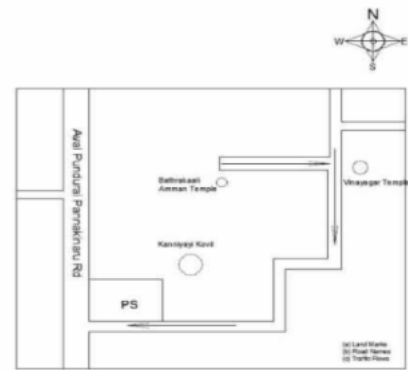

Key MAP View