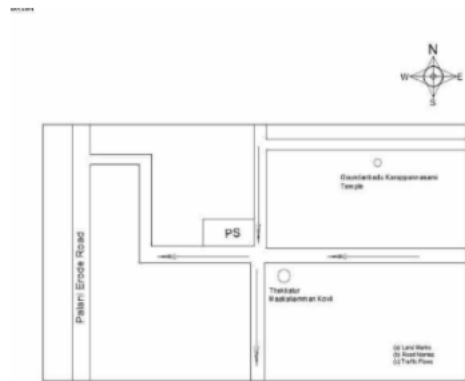

Key MAP View