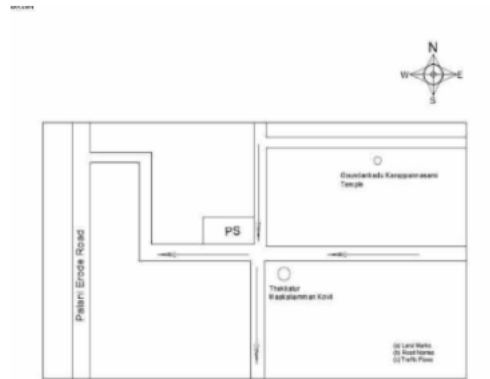

Key MAP View