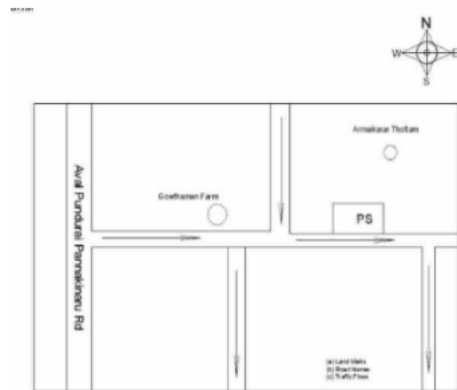

Key MAP View