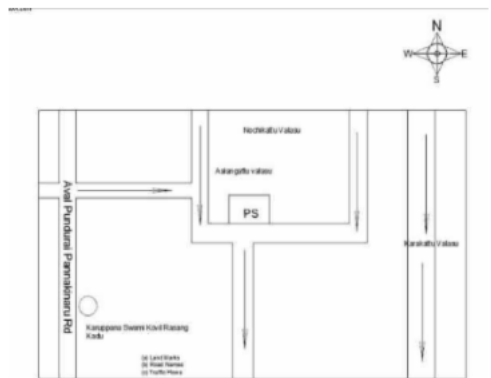

Google Map View

Polling Station Building Front View

Polling Station Front View

Cad View

Key MAP View

சட்டமன்றத் தொகுதியின் எண் மற்றும் பெயர் : 100-மொடக்குறிச்சி
பிரிவு எண் மற்றும் பெயர் 1-வேலம்பாளையம் (வ.கி) மற்றும் (ஊ), லிங்காத்தாசூட்டை