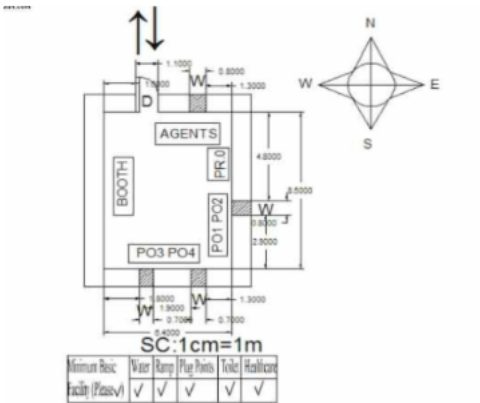

Google Map View

Polling Station Building Front View

Polling Station Front View

Cad View

Key MAP View

1	SCF1972397	பெயர் : நித்யா தந்தை பெயர்: பழனிசாமி வீட்டு எண் : 0 வயது : 39 பாலினம் : பெண்	Photo is available	2	SCF1972314	பெயர் : மோகன் தந்தை பெயர்: பழனிச்சாமி வீட்டு எண் : 00 வயது : 23 பாலினம் : ஆண்	Photo is available	3	SCF1303411	பெயர் : நல்லம்மாள் கணவர் பெயர்: கந்தசாமி வீட்டு எண் : 1 வயது : 76 பாலினம் : பெண்	Photo is available
4	SCF1303429	பெயர் : பழனிசாமி தந்தை பெயர்: சென்னிமலைகவுண்டர் வீட்டு எண் : 1 வயது : 75 பாலினம் : ஆண்	Photo is available	5	SCF1303437	பெயர் : முத்துலட்சுமி கணவர் பெயர்: பழனிசாமி வீட்டு எண் : 1 வயது : 65 பாலினம் : பெண்	Photo is available	6	SCF1303445	பெயர் : ராமலிங்கம் தந்தை பெயர்: கந்தசாமி வீட்டு எண் : 1 வயது : 59 பாலினம் : ஆண்	Photo is available
7	SCF1303452	பெயர் : குழந்தவேல் தந்தை பெயர்: பழனிசாமி வீட்டு எண் : 1 வயது : 49 பாலினம் : ஆண்	Photo is available	8	SCF0508432	பெயர் : புஷ்பவதி தந்தை பெயர்: நைனாமலை வீட்டு எண் : 1 வயது : 42 பாலினம் : பெண்	Photo is available	9	SCF2160893	பெயர் : சங்கீதா கணவர் பெயர்: சூல்டைவேல் வீட்டு எண் : 01 வயது : 41 பாலினம் : பெண்	Photo is available
10	SCF0895961	பெயர் : நவீன் தந்தை பெயர்: கந்தசாமி வீட்டு எண் : 1 வயது : 27 பாலினம் : ஆண்	Photo is available	11	SCF0130161	பெயர் : ராஜமணி கணவர் பெயர்: கண்ணையன் வீட்டு எண் : 1E வயது : 74 பாலினம் : பெண்	Photo is available	12	SCF0130211	பெயர் : முருகேஷ்வரி கணவர் பெயர்: கண்ணையன் வீட்டு எண் : 1E வயது : 52 பாலினம் : பெண்	Photo is available
13	SCF0130179	பெயர் : முருகேஷ் தந்தை பெயர்: கண்ணையன் வீட்டு எண் : 1E வயது : 51 பாலினம் : ஆண்	Photo is available	14	SCF0130187	பெயர் : சமதி கணவர் பெயர்: முருகேஷ் வீட்டு எண் : 1E வயது : 43 பாலினம் : பெண்	Photo is available	15	SCF0130203	பெயர் : சிவராஜி கணவர் பெயர்: ரவி வீட்டு எண் : 1E வயது : 42 பாலினம் : பெண்	Photo is available
16	SCF1303478	பெயர் : தேவாத்தாள் கணவர் பெயர்: கந்தசாமி வீட்டு எண் : 2 வயது : 66 பாலினம் : பெண்	Photo is available	17	SCF1310267	பெயர் : லட்சுமி கணவர் பெயர்: நடராசு வீட்டு எண் : 2 வயது : 61 பாலினம் : பெண்	Photo is available	18	SCF1303486	பெயர் : தர்மலிங்கம் தந்தை பெயர்: கந்தசாமி வீட்டு எண் : 2 வயது : 51 பாலினம் : ஆண்	Photo is available
19	LTR1773142	பெயர் : மோகனசுந்தரம் தந்தை பெயர்: நடராசு வீட்டு எண் : 2 வயது : 50 பாலினம் : ஆண்	Photo is available	20	LTR1516574	பெயர் : பழனிச்சாமி தந்தை பெயர்: நடராசு வீட்டு எண் : 2 வயது : 42 பாலினம் : ஆண்	Photo is available	21	SCF1303502	பெயர் : குப்புசாமி தந்தை பெயர்: குப்பணகவுண்டர் வீட்டு எண் : 3 வயது : 71 பாலினம் : ஆண்	Photo is available
22	SCF1303510	பெயர் : அவினாசிலிங்கம் தந்தை பெயர்: ராமசாமி வீட்டு எண் : 3 வயது : 66 பாலினம் : ஆண்	Photo is available	23	SCF1303528	பெயர் : லோகாம்பாள் கணவர் பெயர்: அவினாசிலிங்கம் வீட்டு எண் : 3 வயது : 66 பாலினம் : பெண்	Photo is available	24	SCF1303536	பெயர் : கிட்டாத்தாள் கணவர் பெயர்: குப்புசாமி வீட்டு எண் : 3 வயது : 65 பாலினம் : பெண்	Photo is available
25	LTR2578334	பெயர் : குணசேகரன் தந்தை பெயர்: குப்புசாமி வீட்டு எண் : 3 வயது : 45 பாலினம் : ஆண்	Photo is available	26	LTR2578938	பெயர் : பூபதி தந்தை பெயர்: சிதம்பரம் வீட்டு எண் : 3 வயது : 44 பாலினம் : ஆண்	Photo is available	27	LTR2577864	பெயர் : சின்னச்சாமி தந்தை பெயர்: கருப்பணகவுண்டர் வீட்டு எண் : 3E வயது : 56 பாலினம் : ஆண்	Photo is available
28	LTR2577856	பெயர் : பரமேஸ்வரி கணவர் பெயர்: சின்னுசாமி வீட்டு எண் : 3E வயது : 51 பாலினம் : பெண்	Photo is available	29	SCF1303551	பெயர் : வெங்கடாசலம் தந்தை பெயர்: ராமசாமி வீட்டு எண் : 4 வயது : 52 பாலினம் : ஆண்	Photo is available	30	SCF0944314	பெயர் : அஜீத்குமார் தந்தை பெயர்: பழனிசாமி வீட்டு எண் : 4 வயது : 26 பாலினம் : ஆண்	Photo is available