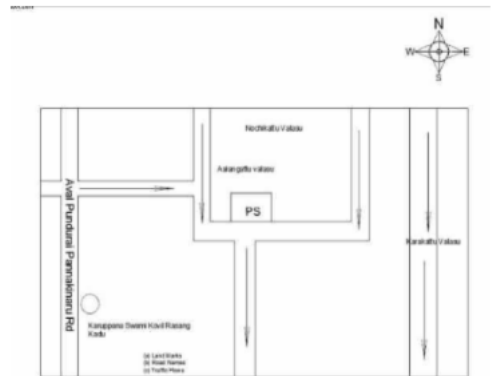

Key MAP View