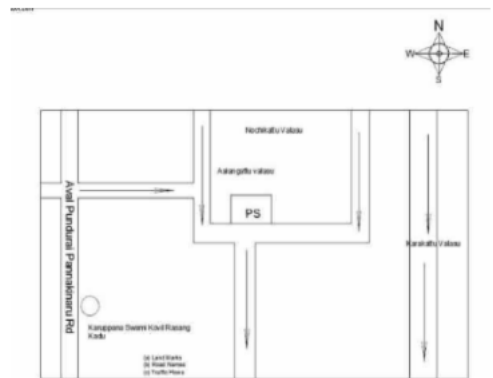

Key MAP View