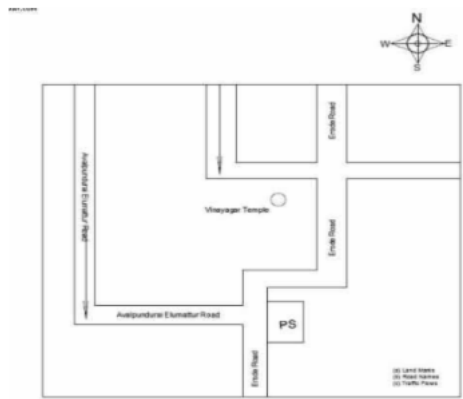

Key MAP View