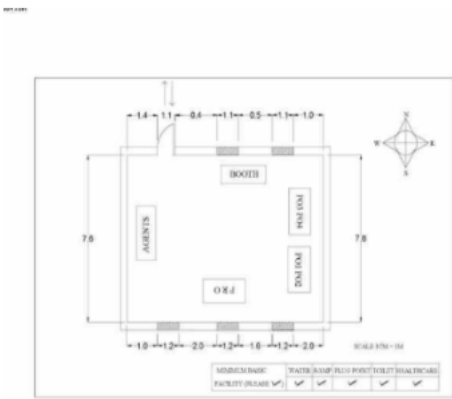

Google Map View

Polling Station Building Front View

Polling Station Front View

Cad View

Key MAP View

1 பெயர் : முருகேஷ்செல்வம் தந்தை பெயர்: சுந்தர்ராசன் வீட்டு எண் : 1 வயது : 45 பாலினம் : ஆண் Photo is available	SCF0845461	2 பெயர் : முத்துகுமார் தந்தை பெயர்: பொன்ராஜ் வீட்டு எண் : 1 வயது : 30 பாலினம் : ஆண் Photo is available	SCF0657635	3 பெயர் : வித்யா கணவர் பெயர்: சுதாகர் வீட்டு எண் : 1-287 வயது : 35 பாலினம் : பெண் Photo is available	SCF0221010
4 பெயர் : நல்ல தம்பி தந்தை பெயர்: பழனிசாமி வீட்டு எண் : 4-3 வயது : 48 பாலினம் : ஆண் Photo is available	SCF0007609	5 பெயர் : பீ கிளிண்டன் தந்தை பெயர்: ஆ பீட்டர் வீட்டு எண் : 9/208 வயது : 29 பாலினம் : ஆண் Photo is available	SCF2142552	6 பெயர் : கவிப்பிரியா தந்தை பெயர்: சுப்பிரமணி வீட்டு எண் : 11-267 வயது : 35 பாலினம் : பெண் Photo is available	SCF0221002
7 பெயர் : கோமதி கணவர் பெயர்: ராஜசேகர் வீட்டு எண் : 15 வயது : 44 பாலினம் : பெண் Photo is available	LTR3562022	8 பெயர் : பூமதிஅம்பிகா கணவர் பெயர்: செந்தில்குமார் வீட்டு எண் : 18 வயது : 43 பாலினம் : பெண் Photo is available	LTR3004751	9 பெயர் : மோனிஷா தந்தை பெயர்: பூபதி வீட்டு எண் : 24/பீ வயது : 24 பாலினம் : பெண் Photo is available	SCF1948736
10 பெயர் : ஜெய்சித்ரா தந்தை பெயர்: ரகோத்தமன் வீட்டு எண் : 25 வயது : 30 பாலினம் : பெண் Photo is available	SCF0625335	S 11 பெயர் : செந்தமிழ் செல்வி கணவர் பெயர்: சுவாமிநாதன் வீட்டு எண் : 29 ஜ வயது : 67 பாலினம் : பெண் Photo is available	SCF0934745	12 பெயர் : மெர்சி சந்திரா கணவர் பெயர்: பூவேந்திரன் ஸி வீட்டு எண் : 36 வயது : 66 பாலினம் : பெண் Photo is available	SCF0372839
13 பெயர் : கவிதா கணவர் பெயர்: கதிர்வேல் வீட்டு எண் : 36 வயது : 39 பாலினம் : பெண் Photo is available	SCF0481408	14 பெயர் : மாதப்பன் தந்தை பெயர்: செங்கோடன் வீட்டு எண் : 36-4 வயது : 73 பாலினம் : பெண் Photo is available	SCF0818286	15 பெயர் : மோகன் சுந்தரம் தந்தை பெயர்: மாணிக்கம் வீட்டு எண் : 36/52 வயது : 68 பாலினம் : ஆண் Photo is available	SCF1919570
16 பெயர் : பிபின் பால் ரஜியா இதரர் பெயர்: சுகன்ய பூவென்றென் வீட்டு எண் : 36 ஹெச் ராஜ் நிவாஸ் வயது : 49 பாலினம் : ஆண் Photo is available	SCF2159572	17 பெயர் : சுகன்யா பூவேந்திரன் கணவர் பெயர்: பிபின் பால் ரஜீத் வீட்டு எண் : 36ஏச்.ராஜ் நிவாஸ் வயது : 41 பாலினம் : பெண் Photo is available	SCF1919232	18 பெயர் : பழனிச்சாமி தந்தை பெயர்: கணேசன் வீட்டு எண் : 41 வயது : 62 பாலினம் : ஆண் Photo is available	SCF0481457
19 பெயர் : சின்னம்மாள் கணவர் பெயர்: பழனிசாமி வீட்டு எண் : 41 வயது : 58 பாலினம் : பெண் Photo is available	SCF0481440	20 பெயர் : லோகேஸ்வரன் தந்தை பெயர்: பழனிசாமி வீட்டு எண் : 41 வயது : 39 பாலினம் : ஆண் Photo is available	SCF0481432	21 பெயர் : குமார் தந்தை பெயர்: பழனிசாமி வீட்டு எண் : 41 வயது : 37 பாலினம் : ஆண் Photo is available	SCF0481424
22 பெயர் : அபிநயா கணவர் பெயர்: குமார் வீட்டு எண் : 41 வயது : 35 பாலினம் : பெண் Photo is available	SCF0481416	23 பெயர் : கிருஷ்ணமூர்த்தி தந்தை பெயர்: ராஜ் வீட்டு எண் : 45/1 வயது : 62 பாலினம் : ஆண் Photo is available	SCF0934695	24 பெயர் : நடராஜ் தந்தை பெயர்: காளியப்பன் வீட்டு எண் : 46 வயது : 55 பாலினம் : ஆண் Photo is available	LTR3003431
25 பெயர் : சரஸ்வதி கணவர் பெயர்: நடராஜ் வீட்டு எண் : 46 வயது : 54 பாலினம் : பெண் Photo is available	LTR3003423	26 பெயர் : முத்துராஜ் தந்தை பெயர்: மணிகண்டன் வீட்டு எண் : 46 வயது : 20 பாலினம் : ஆண் Photo is available	SCF2193456	27 பெயர் : தயாள குமார் தந்தை பெயர்: மைக்கில் வீட்டு எண் : 46-ஏஃப.இ.பீ.நாகர வயது : 60 பாலினம் : ஆண் Photo is available	SCF1919638
28 பெயர் : லீனா கணவர் பெயர்: டயாலாகுமார் வீட்டு எண் : 46 எஃப் இபி நகர் 1 தெரு வயது : 57 பாலினம் : பெண் Photo is available	SCF1919141	29 பெயர் : ஹரிதா தந்தை பெயர்: சுதர்சன் வீட்டு எண் : 51ஏ வயது : 23 பாலினம் : பெண் Photo is available	SCF1919398	30 பெயர் : தீனா தந்தை பெயர்: அர்த்தனாரிஸ்வரன் வீட்டு எண் : 51 பீ வயது : 22 பாலினம் : ஆண் Photo is available	SCF2023844