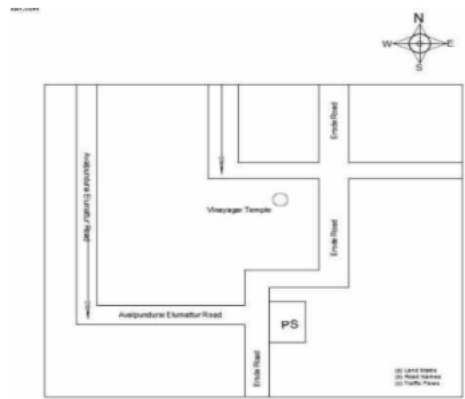

Key MAP View