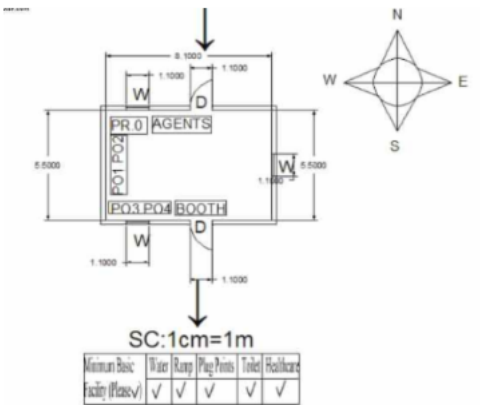

**Google Map View**

**Polling Station Building Front View**

**Polling Station Front View**

**Cad View**

**Key MAP View**

1 பெயர் : தங்கராஜ் தந்தை பெயர்: பழனிச்சாமி வீட்டு எண் : 1 வயது : 38 பாலினம் : ஆண்	SCF0590042 Photo is available	2 பெயர் : கலாமணி கணவர் பெயர்: கார்த்திகேயன் வீட்டு எண் : 1E வயது : 40 பாலினம் : பெண்	SCF0040857 Photo is available	3 பெயர் : தட்சிணாமூர்த்தி தந்தை பெயர்: ராமணகவுண்டர் வீட்டு எண் : 4 வயது : 65 பாலினம் : ஆண்	SCF1386457 Photo is available
4 பெயர் : சாரதாம்பாள் கணவர் பெயர்: தட்சிணாமூர்த்தி வீட்டு எண் : 4 வயது : 60 பாலினம் : பெண்	SCF1386465 Photo is available	5 பெயர் : ஹரிஷ் தாயின் பெயர்: புஷ்பவதி வீட்டு எண் : 4வது தெரு வயது : 19 பாலினம் : ஆண்	SCF2192144 Photo is available	6 பெயர் : சிவக்குமார் தந்தை பெயர்: சந்திரசேகரன் வீட்டு எண் : 6 வயது : 43 பாலினம் : ஆண்	SCF0589937 Photo is available
7 பெயர் : சக்திவேல் தந்தை பெயர்: நாராயணன் வீட்டு எண் : 6-73 வயது : 32 பாலினம் : ஆண்	SCF0677641 Photo is available	8 பெயர் : சரஸ்வதி கணவர் பெயர்: பொன்னுசாமி வீட்டு எண் : 7 வயது : 84 பாலினம் : பெண்	LTR2550531 Photo is available	9 பெயர் : சொர்ணாம்பாள் கணவர் பெயர்: தங்கமுத்து வீட்டு எண் : 10 வயது : 66 பாலினம் : பெண்	SCF1386499 Photo is available
10 பெயர் : தட்சிணாமூர்த்தி தந்தை பெயர்: தங்கமுத்து வீட்டு எண் : 10 வயது : 49 பாலினம் : ஆண்	SCF1386507 Photo is available	11 பெயர் : தனபாக்கியம் கணவர் பெயர்: கொற்றவேல் வீட்டு எண் : 11 வயது : 67 பாலினம் : பெண்	SCF1386515 Photo is available	12 பெயர் : கொற்றவேல் தந்தை பெயர்: கெங்காதரகவுண்டர் வீட்டு எண் : 11 வயது : 59 பாலினம் : ஆண்	SCF1386523 Photo is available
13 பெயர் : அருள் தந்தை பெயர்: கொற்றவேல் வீட்டு எண் : 11 வயது : 54 பாலினம் : ஆண்	SCF1386531 Photo is available	14 பெயர் : அமுதா கணவர் பெயர்: அருள் வீட்டு எண் : 11 வயது : 48 பாலினம் : பெண்	LTR2548824 Photo is available	15 பெயர் : பொன்கோபிகா தந்தை பெயர்: அருள் வீட்டு எண் : 11 வயது : 23 பாலினம் : பெண்	SCF1933027 Photo is available
16 பெயர் : பிரனவ் பு அ தந்தை பெயர்: அருள் வீட்டு எண் : 11 வயது : 19 பாலினம் : ஆண்	SCF2216307 Photo is available	17 பெயர் : குப்பாயாள் கணவர் பெயர்: சேமலைநாடார் வீட்டு எண் : 12 வயது : 71 பாலினம் : பெண்	SCF1386549 Photo is available	18 பெயர் : பொன்னுசாமி தந்தை பெயர்: வனமூர்த்தி வீட்டு எண் : 15 வயது : 83 பாலினம் : ஆண்	LTR1784586 Photo is available
19 பெயர் : உதயசங்கர் தந்தை பெயர்: பொன்னுசாமி வீட்டு எண் : 15 வயது : 51 பாலினம் : ஆண்	SCF0040840 Photo is available	20 பெயர் : சரஸ்வதி கணவர் பெயர்: மகாலிங்கம் வீட்டு எண் : 15 வயது : 43 பாலினம் : பெண்	SCF0589952 Photo is available	21 பெயர் : கிட்டுச்சாமி தந்தை பெயர்: கருப்பன் வீட்டு எண் : 16 வயது : 71 பாலினம் : ஆண்	SCF1386556 Photo is available
22 பெயர் : உத்தமி கணவர் பெயர்: கிட்டுச்சாமி வீட்டு எண் : 16 வயது : 67 பாலினம் : பெண்	SCF1386564 Photo is available	23 பெயர் : சாமியாத்தா தந்தை பெயர்: கிட்டுச்சாமி வீட்டு எண் : 16 வயது : 30 பாலினம் : பெண்	SCF2080265 Photo is available	24 பெயர் : கனகாசலகுமரன் தந்தை பெயர்: துரைசாமிகவுண்டர் வீட்டு எண் : 18 வயது : 59 பாலினம் : ஆண்	SCF1386598 Photo is available
25 பெயர் : விஜயகுமார் தந்தை பெயர்: சண்முகம் வீட்டு எண் : 18 வயது : 50 பாலினம் : ஆண்	LTR2548832 Photo is available	26 பெயர் : கௌரிசங்கர் தந்தை பெயர்: சண்முகம் வீட்டு எண் : 18 வயது : 49 பாலினம் : ஆண்	SCF1386606 Photo is available	27 பெயர் : சித்ரா தேவி கணவர் பெயர்: கனகாசலகுமரன் வீட்டு எண் : 18 வயது : 43 பாலினம் : பெண்	LTR2548386 Photo is available
28 பெயர் : சின்னசாமி தந்தை பெயர்: சாமியப்பகவுண்டர் வீட்டு எண் : 20 வயது : 71 பாலினம் : ஆண்	LTR1784081 Photo is available	29 பெயர் : செந்தில்குமார் தந்தை பெயர்: சின்னசாமி வீட்டு எண் : 20 வயது : 46 பாலினம் : ஆண்	LTR1784099 Photo is available	30 பெயர் : சண்முகம் தந்தை பெயர்: சாமியப்பகவுண்டர் வீட்டு எண் : 22 வயது : 83 பாலினம் : ஆண்	LTR1455088 Photo is available