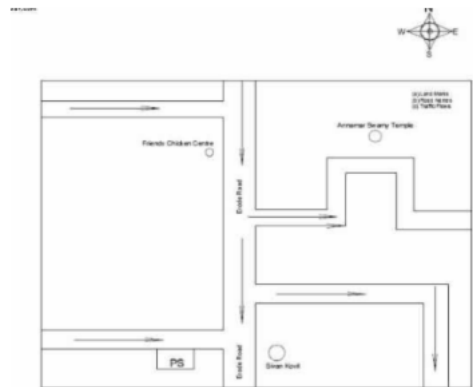

Google Map View

Polling Station Building Front View

Polling Station Front View

Cad View

Key MAP View

1 பெயர் : ஹரிபிரசாத் தந்தை பெயர்: ஸ்ரீரங்கநாதன் வீட்டு எண் : 1 வயது : 66 பாலினம் : ஆண்	SCF0510214 Photo is available	2 பெயர் : மோகன பிரியா கணவர் பெயர்: ராம் குமார் வீட்டு எண் : 1 வயது : 32 பாலினம் : பெண்	SCF0812644 Photo is available	3 பெயர் : சிவகாமி சா சாமிநாதன் தந்தை பெயர்: சாமிநாதன் வீட்டு எண் : 1 வயது : 30 பாலினம் : பெண்	SCF0812578 Photo is available
4 பெயர் : மாதம்மாள் தந்தை பெயர்: முர்த்தி வீட்டு எண் : 1 வயது : 29 பாலினம் : பெண்	SCF0812628 Photo is available	5 பெயர் : வசந்தகிருஷ்ணன் தந்தை பெயர்: சுப்பிரமணி வீட்டு எண் : 1 வயது : 24 பாலினம் : ஆண்	SCF1933415 Photo is available	6 பெயர் : சுபாஷ் தந்தை பெயர்: சுப்பிரமணி வீட்டு எண் : 1/1 வயது : 27 பாலினம் : ஆண்	SCF0954040 Photo is available
7 பெயர் : பவன்யா ஸ்ரீ ப ,வ தந்தை பெயர்: வடிவேல் வீட்டு எண் : 1/3 வயது : 19 பாலினம் : பெண்	SCF2205466 Photo is available	8 பெயர் : ரேவதி கணவர் பெயர்: முருகேசன் வீட்டு எண் : 01 காரக் காட்டு வலசு வயது : 40 பாலினம் : பெண்	IOD001040 Photo is available	9 பெயர் : ரவிக்குமார் தந்தை பெயர்: ராவுத்தணகவுண்டர் வீட்டு எண் : 5 வயது : 56 பாலினம் : ஆண்	SCF1398007 Photo is available
10 பெயர் : அமுதா கணவர் பெயர்: சதீஷ்குமார் வீட்டு எண் : 5 வயது : 31 பாலினம் : பெண்	SCF2045235 Photo is available	11 பெயர் : பாப்பாத்தி கணவர் பெயர்: ரவிக்குமார் வீட்டு எண் : 5-5 வயது : 40 பாலினம் : பெண்	SCF0362046 Photo is available	12 பெயர் : திவ்யகீர்த்திகா ர தந்தை பெயர்: ரவிக்குமார் வீட்டு எண் : 5/5 வயது : 21 பாலினம் : பெண்	SCF2181550 Photo is available
13 பெயர் : சாமிநாதன் தந்தை பெயர்: சென்னிபண்டாரம் வீட்டு எண் : 6 வயது : 71 பாலினம் : ஆண்	SCF1398015 Photo is available	14 பெயர் : குணசேகரன் தந்தை பெயர்: சாமிநாதன் வீட்டு எண் : 6 வயது : 49 பாலினம் : ஆண்	SCF1398023 Photo is available	15 பெயர் : வெங்கடாசலம் தந்தை பெயர்: சாமிநாதன் வீட்டு எண் : 6 வயது : 44 பாலினம் : ஆண்	LTR3080553 Photo is available
16 பெயர் : பிரேமா கணவர் பெயர்: குணசேகரன் வீட்டு எண் : 6 வயது : 41 பாலினம் : பெண்	SCF0166769 Photo is available	17 பெயர் : பூமிகா கு தந்தை பெயர்: குணசேகரன் வீட்டு எண் : 06 வயது : 21 பாலினம் : பெண்	SCF2200897 Photo is available	18 பெயர் : துளசியம்மாள் கணவர் பெயர்: மெய்வழிமுத்துசாமி வீட்டு எண் : 7 வயது : 80 பாலினம் : பெண்	SCF1398031 Photo is available
19 பெயர் : சின்னசாமி தந்தை பெயர்: மெய்வழிமுத்துசாமி வீட்டு எண் : 7 வயது : 62 பாலினம் : ஆண்	SCF1398049 Photo is available	20 பெயர் : தேவமாதா கணவர் பெயர்: சின்னசாமி வீட்டு எண் : 7 வயது : 59 பாலினம் : பெண்	SCF1398056 Photo is available	21 பெயர் : விஜயன் தந்தை பெயர்: சின்னசாமி வீட்டு எண் : 7 வயது : 33 பாலினம் : ஆண்	SCF0638064 Photo is available
22 பெயர் : செல்வராஜ் தந்தை பெயர்: சுப்பிரமணி வீட்டு எண் : 10 வயது : 39 பாலினம் : ஆண்	SCF0836601 Photo is available	23 பெயர் : லோகேஸ்வரி தந்தை பெயர்: சுப்பிரமணி வீட்டு எண் : 10 வயது : 35 பாலினம் : பெண்	SCF0836627 Photo is available	24 பெயர் : செல்வகுமார் தந்தை பெயர்: சண்முகம் வீட்டு எண் : 10 வயது : 29 பாலினம் : ஆண்	SCF0677930 Photo is available
25 பெயர் : திவிதர்ஷ்ணா தந்தை பெயர்: கந்தசாமி வீட்டு எண் : 10/6 வயது : 25 பாலினம் : பெண்	SCF1933373 Photo is available	26 பெயர் : சசிகலா தந்தை பெயர்: மணி வீட்டு எண் : 10-79 வயது : 36 பாலினம் : பெண்	SCF0130302 Photo is available	27 பெயர் : சவிதா கணவர் பெயர்: மகாலிங்கம் வீட்டு எண் : 10-100 வயது : 37 பாலினம் : பெண்	SCF0509927 Photo is available
28 பெயர் : பழனிசாமி தந்தை பெயர்: சின்னசாமி வீட்டு எண் : 11 வயது : 70 பாலினம் : ஆண்	SCF1398072 Photo is available	29 பெயர் : செங்கோடகவுண்டர் தந்தை பெயர்: சின்னப்பகவுண்டர் வீட்டு எண் : 13 வயது : 86 பாலினம் : ஆண்	SCF1398098 Photo is available	30 பெயர் : சரஸ்வதி கணவர் பெயர்: செங்கோடகவுண்டர் வீட்டு எண் : 13 வயது : 77 பாலினம் : பெண்	LTR3636909 Photo is available