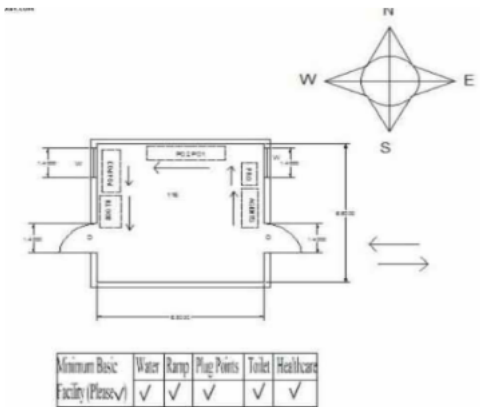

Google Map View

Polling Station Building Front View

Polling Station Front View

Cad View

Key MAP View

1 பெயர் : ஹரிபிரசாத் தந்தை பெயர்: ஸ்ரீரங்கநாதன் வீட்டு எண் : 1 வயது : 66 பாலினம் : ஆண்	SCF0510214 Photo is available	2 பெயர் : மோகன பிரியா கணவர் பெயர்: ராம் குமார் வீட்டு எண் : 1 வயது : 32 பாலினம் : பெண்	SCF0812644 Photo is available	3 பெயர் : சிவகாமி சா சாமிநாதன் தந்தை பெயர்: சாமிநாதன் வீட்டு எண் : 1 வயது : 30 பாலினம் : பெண்	SCF0812578 Photo is available
4 பெயர் : மாதம்மாள் தந்தை பெயர்: முர்த்தி வீட்டு எண் : 1 வயது : 29 பாலினம் : பெண்	SCF0812628 Photo is available	5 பெயர் : வசந்தகிருஷ்ணன் தந்தை பெயர்: சுப்பிரமணி வீட்டு எண் : 1 வயது : 24 பாலினம் : ஆண்	SCF1933415 Photo is available	6 பெயர் : சுபாஷ் தந்தை பெயர்: சுப்பிரமணி வீட்டு எண் : 1/1 வயது : 27 பாலினம் : ஆண்	SCF0954040 Photo is available
7 பெயர் : பவன்யா ஸ்ரீ ப ,வ தந்தை பெயர்: வடிவேல் வீட்டு எண் : 1/3 வயது : 19 பாலினம் : பெண்	SCF2205466 Photo is available	8 பெயர் : ரேவதி கணவர் பெயர்: முருகேசன் வீட்டு எண் : 01 காரக் காட்டு வலசு வயது : 40 பாலினம் : பெண்	IOD001040 Photo is available	9 பெயர் : ரவிக்குமார் தந்தை பெயர்: ராவுத்தணகவுண்டர் வீட்டு எண் : 5 வயது : 56 பாலினம் : ஆண்	SCF1398007 Photo is available
10 பெயர் : அமுதா கணவர் பெயர்: சதீஷ்குமார் வீட்டு எண் : 5 வயது : 31 பாலினம் : பெண்	SCF2045235 Photo is available	11 பெயர் : பாப்பாத்தி கணவர் பெயர்: ரவிக்குமார் வீட்டு எண் : 5-5 வயது : 40 பாலினம் : பெண்	SCF0362046 Photo is available	12 பெயர் : திவ்யகீர்த்திகா ர தந்தை பெயர்: ரவிக்குமார் வீட்டு எண் : 5/5 வயது : 21 பாலினம் : பெண்	SCF2181550 Photo is available
13 பெயர் : சாமிநாதன் தந்தை பெயர்: சென்னிபண்டாரம் வீட்டு எண் : 6 வயது : 71 பாலினம் : ஆண்	SCF1398015 Photo is available	14 பெயர் : குணசேகரன் தந்தை பெயர்: சாமிநாதன் வீட்டு எண் : 6 வயது : 49 பாலினம் : ஆண்	SCF1398023 Photo is available	15 பெயர் : வெங்கடாசலம் தந்தை பெயர்: சாமிநாதன் வீட்டு எண் : 6 வயது : 44 பாலினம் : ஆண்	LTR3080553 Photo is available
16 பெயர் : பிரேமா கணவர் பெயர்: குணசேகரன் வீட்டு எண் : 6 வயது : 41 பாலினம் : பெண்	SCF0166769 Photo is available	17 பெயர் : பூமிகா கு தந்தை பெயர்: குணசேகரன் வீட்டு எண் : 06 வயது : 21 பாலினம் : பெண்	SCF2200897 Photo is available	18 பெயர் : துளசியம்மாள் கணவர் பெயர்: மெய்வழிமுத்துசாமி வீட்டு எண் : 7 வயது : 80 பாலினம் : பெண்	SCF1398031 Photo is available
19 பெயர் : சின்னசாமி தந்தை பெயர்: மெய்வழிமுத்துசாமி வீட்டு எண் : 7 வயது : 62 பாலினம் : ஆண்	SCF1398049 Photo is available	20 பெயர் : தேவமாதா கணவர் பெயர்: சின்னசாமி வீட்டு எண் : 7 வயது : 59 பாலினம் : பெண்	SCF1398056 Photo is available	21 பெயர் : விஜயன் தந்தை பெயர்: சின்னசாமி வீட்டு எண் : 7 வயது : 33 பாலினம் : ஆண்	SCF0638064 Photo is available
22 பெயர் : செல்வராஜ் தந்தை பெயர்: சுப்பிரமணி வீட்டு எண் : 10 வயது : 39 பாலினம் : ஆண்	SCF0836601 Photo is available	23 பெயர் : லோகேஸ்வரி தந்தை பெயர்: சுப்பிரமணி வீட்டு எண் : 10 வயது : 35 பாலினம் : பெண்	SCF0836627 Photo is available	24 பெயர் : செல்வகுமார் தந்தை பெயர்: சண்முகம் வீட்டு எண் : 10 வயது : 29 பாலினம் : ஆண்	SCF0677930 Photo is available
25 பெயர் : திவிதர்ஷ்ணா தந்தை பெயர்: கந்தசாமி வீட்டு எண் : 10/6 வயது : 25 பாலினம் : பெண்	SCF1933373 Photo is available	26 பெயர் : சசிகலா தந்தை பெயர்: மணி வீட்டு எண் : 10-79 வயது : 36 பாலினம் : பெண்	SCF0130302 Photo is available	27 பெயர் : சவிதா கணவர் பெயர்: மகாலிங்கம் வீட்டு எண் : 10-100 வயது : 37 பாலினம் : பெண்	SCF0509927 Photo is available
28 பெயர் : பழனிசாமி தந்தை பெயர்: சின்னசாமி வீட்டு எண் : 11 வயது : 70 பாலினம் : ஆண்	SCF1398072 Photo is available	29 பெயர் : செங்கோடகவுண்டர் தந்தை பெயர்: சின்னப்பகவுண்டர் வீட்டு எண் : 13 வயது : 86 பாலினம் : ஆண்	SCF1398098 Photo is available	30 பெயர் : சரஸ்வதி கணவர் பெயர்: செங்கோடகவுண்டர் வீட்டு எண் : 13 வயது : 77 பாலினம் : பெண்	LTR3636909 Photo is available