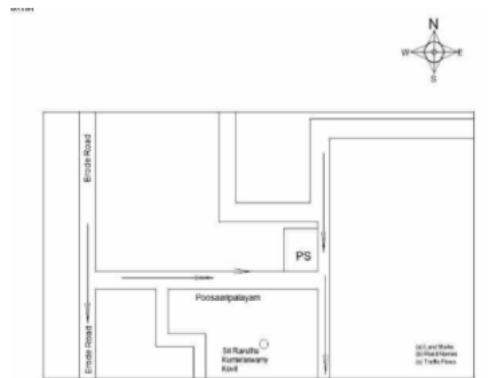

Key MAP View