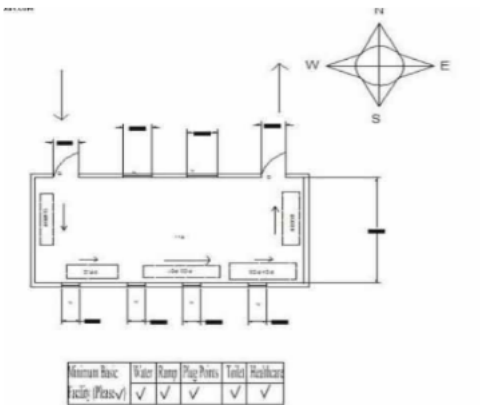

Google Map View

Polling Station Building Front View

Polling Station Front View

Cad View

Key MAP View

1 பெயர் : பழனிசாமி தந்தை பெயர் : பெரியகருப்பணகவுண்டர் வீட்டு எண் : 1 வயது : 52 பாலினம் : ஆண்	SCF1445899 Photo is available	2 பெயர் : நல்லசிவம் தாயின் பெயர் : பெரியாத்தாள் வீட்டு எண் : 1E வயது : 38 பாலினம் : ஆண்	LTR3723301 Photo is available	3 பெயர் : நல்லம்மாள் கணவர் பெயர் : கருப்பணகவுண்டர் வீட்டு எண் : 2 வயது : 81 பாலினம் : பெண்	LTR1798966 Photo is available
4 பெயர் : நல்லசிவம் தந்தை பெயர் : கருப்பணகவுண்டர் வீட்டு எண் : 2 வயது : 67 பாலினம் : ஆண்	SCF1445907 Photo is available	5 பெயர் : வசந்தமணி கணவர் பெயர் : நல்லசிவம் வீட்டு எண் : 2 வயது : 58 பாலினம் : பெண்	SCF1445915 Photo is available	6 பெயர் : கொளந்தசாமி தந்தை பெயர் : காளியப்பகவுண்டர் வீட்டு எண் : 3 வயது : 49 பாலினம் : ஆண்	SCF1445923 Photo is available
7 பெயர் : நீலவேணி ர கணவர் பெயர் : ரமேஷ் வீட்டு எண் : 3 வயது : 30 பாலினம் : பெண்	SCF2191575 Photo is available	8 பெயர் : கோபாலகிருஷ்ணன் தந்தை பெயர் : கண்ணன் வீட்டு எண் : 04 வயது : 29 பாலினம் : ஆண்	SCF1875061 Photo is available	9 பெயர் : ரவீனா தந்தை பெயர் : துரைசாமி வீட்டு எண் : 4/6 வயது : 24 பாலினம் : பெண்	SCF2033355 Photo is available
10 பெயர் : ராணி கணவர் பெயர் : சதாசிவம் வீட்டு எண் : 5 வயது : 61 பாலினம் : பெண்	LTR2677185 Photo is available	11 பெயர் : நடராசன் தந்தை பெயர் : ராமசாமிகவுண்டர் வீட்டு எண் : 6 வயது : 56 பாலினம் : ஆண்	SCF1445949 Photo is available	12 பெயர் : புஷ்பவதி கணவர் பெயர் : நடராசு வீட்டு எண் : 6 வயது : 55 பாலினம் : பெண்	SCF1445956 Photo is available
13 பெயர் : ராகுல் தந்தை பெயர் : கிருஷ்ண மூர்த்தி வீட்டு எண் : 8 வயது : 23 பாலினம் : ஆண்	SCF1932672 Photo is available	14 பெயர் : தர்ஷினி க ப தந்தை பெயர் : பழனிச்சாமி வீட்டு எண் : 9/1 கனக்கன்காட்டுதோட்டம் வயது : 22 பாலினம் : பெண்	SCF2170793 Photo is available	15 பெயர் : சண்முகசுந்தரம் இதரர் பெயர் : சவிதா வீட்டு எண் : 9/36 வயது : 60 பாலினம் : ஆண்	SCF1933175 Photo is available
16 பெயர் : சவிதா கணவர் பெயர் : சண்முக சுந்தரம் வீட்டு எண் : 9/36 வயது : 45 பாலினம் : பெண்	SCF1932938 Photo is available	17 பெயர் : கனிஷ்கா தந்தை பெயர் : சண்முகசுந்தரம் வீட்டு எண் : 9/36 வயது : 24 பாலினம் : பெண்	SCF1958263 Photo is available	S2 18 பெயர் : நந்தினி கணவர் பெயர் : கார்த்திக் வீட்டு எண் : 9/78 வயது : 28 பாலினம் : பெண்	SCF1958073 Photo is available
S2 19 பெயர் : மதுமிதா கணவர் பெயர் : கோபிநாத் வீட்டு எண் : 10 வயது : 32 பாலினம் : பெண்	SCF1957794 Photo is available	20 பெயர் : சரண்யா கணவர் பெயர் : யுவராஜ் வீட்டு எண் : 11 வயது : 30 பாலினம் : பெண்	SCF1875160 Photo is available	21 பெயர் : பரமசிவம் தந்தை பெயர் : ராமசாமி வீட்டு எண் : 12/84 வயது : 39 பாலினம் : ஆண்	SCF1875129 Photo is available
22 பெயர் : செங்கோட்டையன் தாயின் பெயர் : பார்வதி வீட்டு எண் : 13-97 வயது : 38 பாலினம் : ஆண்	LTR3723228 Photo is available	23 பெயர் : சுகுமார் தந்தை பெயர் : சண்முகம் வீட்டு எண் : 14/249 வயது : 47 பாலினம் : ஆண்	SCF1958313 Photo is available	24 பெயர் : சிவனேஷ் சு தந்தை பெயர் : சுப்பிரமணி வீட்டு எண் : 15 வயது : 24 பாலினம் : ஆண்	SCF1875186 Photo is available
S2 25 பெயர் : பிரபாகரன் தந்தை பெயர் : முருகன் வீட்டு எண் : 16/24 வயது : 25 பாலினம் : ஆண்	SCF1875178 Photo is available	# 26 பெயர் : லட்சுமணன் தந்தை பெயர் : முருகன் வீட்டு எண் : 16 வயது : 24 பாலினம் : ஆண்	SCF1875038 Photo is available	27 பெயர் : ஆனந்த் தந்தை பெயர் : பழனிசாமி வீட்டு எண் : 18 வயது : 28 பாலினம் : ஆண்	SCF1875095 Photo is available
28 பெயர் : கௌசல்யா தந்தை பெயர் : மாணிக்கம் வீட்டு எண் : 23 வயது : 24 பாலினம் : பெண்	SCF1960335 Photo is available	29 பெயர் : பூவரசன் தந்தை பெயர் : சண்முகம் வீட்டு எண் : 24 வயது : 24 பாலினம் : ஆண்	SCF1875046 Photo is available	30 பெயர் : கஸ்தூரி கணவர் பெயர் : சதீஷ் வீட்டு எண் : 26 வயது : 27 பாலினம் : பெண்	SCF1924497 Photo is available