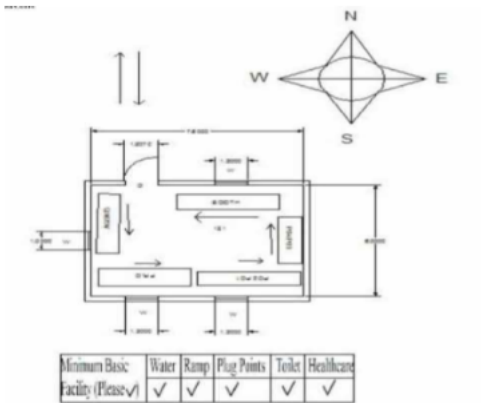

Google Map View

Polling Station Building Front View

Polling Station Front View

Cad View

Key MAP View

சட்டமன்றத் தொகுதியின் எண் மற்றும் பெயர் : 100-மொடக்குறிச்சி பிரிவு எண் மற்றும் பெயர் 1-காகம் (வ.கி) மற்றும் (ஊ), மேற்குப்பாளையம்