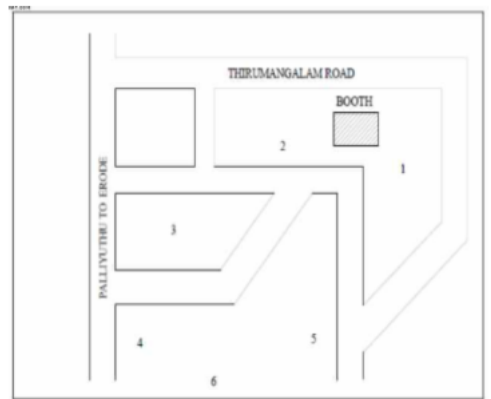

Google Map View

Polling Station Building Front View

Polling Station Front View

Cad View

Key MAP View

சட்டமன்றத் தொகுதியின் எண் மற்றும் பெயர் : 100-மொடக்குறிச்சி பிரிவு எண் மற்றும் பெயர் 1-காகம் (வ.கி) மற்றும் (ஊ), மேற்குப்பாளையம்