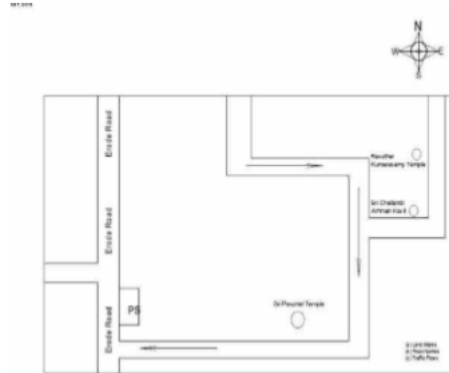

Google Map View

Polling Station Building Front View

Polling Station Front View

Cad View

Key MAP View

1 பெயர் : திலகவதி கணவர் பெயர் : சண்முகம் வீட்டு எண் : 1 வயது : 62 பாலினம் : பெண் Photo is available	SCF1499920	2 பெயர் : கார்த்திக் தந்தை பெயர் : சண்முகம் வீட்டு எண் : 1 வயது : 42 பாலினம் : ஆண் Photo is available	SCF0042366	#2 3 பெயர் : பிரேமா பூ கணவர் பெயர் : கார்த்திக் வீட்டு எண் : 1 வயது : 39 பாலினம் : பெண் Photo is available	SCF0512087
4 பெயர் : யசோதா கணவர் பெயர் : வீரக்குமார் வீட்டு எண் : 1 வயது : 35 பாலினம் : பெண் Photo is available	SCF0679076	5 பெயர் : சரவணன் தந்தை பெயர் : தண்டபாணி வீட்டு எண் : 2 வயது : 63 பாலினம் : ஆண் Photo is available	SCF1499995	6 பெயர் : லதா கணவர் பெயர் : சரவணன் வீட்டு எண் : 2 வயது : 55 பாலினம் : பெண் Photo is available	SCF1500008
7 பெயர் : கார்த்திகேயன் தந்தை பெயர் : சரவணன் வீட்டு எண் : 2 வயது : 30 பாலினம் : ஆண் Photo is available	SCF0639294	8 பெயர் : ராமச்சந்திரன் தந்தை பெயர் : ஆதிநாராயணன் வீட்டு எண் : 3 வயது : 59 பாலினம் : ஆண் Photo is available	LTR2682623	9 பெயர் : காந்திமதி கணவர் பெயர் : ராமச்சந்திரன் வீட்டு எண் : 3 வயது : 50 பாலினம் : பெண் Photo is available	LTR3574910
10 பெயர் : புகழவேலன் தந்தை பெயர் : ராமச்சந்திரன் வீட்டு எண் : 3 வயது : 20 பாலினம் : ஆண் Photo is available	SCF2168573	11 பெயர் : முத்துசாமி தந்தை பெயர் : கருப்பணன் வீட்டு எண் : 4 வயது : 81 பாலினம் : ஆண் Photo is available	SCF1499938	12 பெயர் : பழனிமமாள் கணவர் பெயர் : முத்துசாமி வீட்டு எண் : 4 வயது : 69 பாலினம் : பெண் Photo is available	SCF1499946
13 பெயர் : ரமேஷ் தந்தை பெயர் : முத்துசாமி வீட்டு எண் : 4 வயது : 46 பாலினம் : ஆண் Photo is available	LTR3232147	14 பெயர் : தங்கமமாள் கணவர் பெயர் : நாச்சப்பக்கவுண்டர் வீட்டு எண் : 5 வயது : 81 பாலினம் : பெண் Photo is available	SCF1499961	15 பெயர் : நாச்சிமுத்து தந்தை பெயர் : சொங்கப்பகவுண்டர் வீட்டு எண் : 6 வயது : 83 பாலினம் : ஆண் Photo is available	SCF1499979
16 பெயர் : வேலுமணி கணவர் பெயர் : நாச்சிமுத்து வீட்டு எண் : 6 வயது : 71 பாலினம் : பெண் Photo is available	SCF1499987	17 பெயர் : மாலினி தந்தை பெயர் : ஈஸ்வரமூர்த்தி வீட்டு எண் : 7 வயது : 29 பாலினம் : பெண் Photo is available	SCF0812990	18 பெயர் : சுலோச்சனா கணவர் பெயர் : கோவிந்தராஜ் வீட்டு எண் : 7-26 வயது : 37 பாலினம் : பெண் Photo is available	SCF0887026
19 பெயர் : தீபா தந்தை பெயர் : தங்கவேல் வீட்டு எண் : 7/44 வயது : 31 பாலினம் : பெண் Photo is available	SCF0913467	20 பெயர் : த பூபதி சுந்தரம் தந்தை பெயர் : தங்கவேல் வீட்டு எண் : 7/118 வயது : 48 பாலினம் : ஆண் Photo is available	LTR1818418	21 பெயர் : ஜோதிமணிகண்டன் வீ தந்தை பெயர் : வீரன் செ வீட்டு எண் : 7/161 வயது : 24 பாலினம் : ஆண் Photo is available	SCF1876002
22 பெயர் : செந்தில்குமார் தந்தை பெயர் : முத்துசாமி வீட்டு எண் : 8 வயது : 50 பாலினம் : ஆண் Photo is available	SCF1500032	23 பெயர் : கிருஷ்ணா தந்தை பெயர் : பழனிச்சாமி வீட்டு எண் : 08 வயது : 28 பாலினம் : ஆண் Photo is available	SCF1875889	24 பெயர் : சாமியாத்தாள் கணவர் பெயர் : சுப்பிரமணி வீட்டு எண் : 10 வயது : 66 பாலினம் : பெண் Photo is available	SCF1294651
25 பெயர் : குமாரசாமி தந்தை பெயர் : செல்லப்பகவுண்டர் வீட்டு எண் : 14 வயது : 71 பாலினம் : ஆண் Photo is available	SCF1294669	26 பெயர் : ரத்தனாம்பாள் கணவர் பெயர் : குமாரசாமி வீட்டு எண் : 14 வயது : 55 பாலினம் : பெண் Photo is available	SCF1294677	27 பெயர் : பிரசன்னா கணவர் பெயர் : சிஜூ வீட்டு எண் : 14 வயது : 36 பாலினம் : பெண் Photo is available	SCF2083798
28 பெயர் : பழனிசாமி தந்தை பெயர் : பெரியசாமி வீட்டு எண் : 15 வயது : 63 பாலினம் : ஆண் Photo is available	SCF0417691	29 பெயர் : ஜெயா கணவர் பெயர் : தேவராஜ் வீட்டு எண் : 15 வயது : 56 பாலினம் : பெண் Photo is available	SCF0678946	30 பெயர் : சாமியாத்தாள் கணவர் பெயர் : பழனிசாமி வீட்டு எண் : 15 வயது : 55 பாலினம் : பெண் Photo is available	SCF0417709