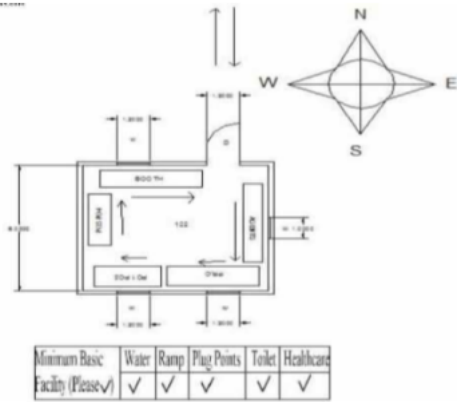

Google Map View

Polling Station Building Front View

Polling Station Front View

Cad View

Key MAP View

1 பெயர் : திலகவதி கணவர் பெயர் : சண்முகம் வீட்டு எண் : 1 வயது : 62 பாலினம் : பெண் Photo is available	SCF1499920	2 பெயர் : கார்த்திக் தந்தை பெயர் : சண்முகம் வீட்டு எண் : 1 வயது : 42 பாலினம் : ஆண் Photo is available	SCF0042366	#2 3 பெயர் : பிரேமா பூ கணவர் பெயர் : கார்த்திக் வீட்டு எண் : 1 வயது : 39 பாலினம் : பெண் Photo is available	SCF0512087
4 பெயர் : யசோதா கணவர் பெயர் : வீரக்குமார் வீட்டு எண் : 1 வயது : 35 பாலினம் : பெண் Photo is available	SCF0679076	5 பெயர் : சரவணன் தந்தை பெயர் : தண்டபாணி வீட்டு எண் : 2 வயது : 63 பாலினம் : ஆண் Photo is available	SCF1499995	6 பெயர் : லதா கணவர் பெயர் : சரவணன் வீட்டு எண் : 2 வயது : 55 பாலினம் : பெண் Photo is available	SCF1500008
7 பெயர் : கார்த்திகேயன் தந்தை பெயர் : சரவணன் வீட்டு எண் : 2 வயது : 30 பாலினம் : ஆண் Photo is available	SCF0639294	8 பெயர் : ராமச்சந்திரன் தந்தை பெயர் : ஆதிநாராயணன் வீட்டு எண் : 3 வயது : 59 பாலினம் : ஆண் Photo is available	LTR2682623	9 பெயர் : காந்திமதி கணவர் பெயர் : ராமச்சந்திரன் வீட்டு எண் : 3 வயது : 50 பாலினம் : பெண் Photo is available	LTR3574910
10 பெயர் : புகழவேலன் தந்தை பெயர் : ராமச்சந்திரன் வீட்டு எண் : 3 வயது : 20 பாலினம் : ஆண் Photo is available	SCF2168573	11 பெயர் : முத்துசாமி தந்தை பெயர் : கருப்பணன் வீட்டு எண் : 4 வயது : 81 பாலினம் : ஆண் Photo is available	SCF1499938	12 பெயர் : பழனிமமாள் கணவர் பெயர் : முத்துசாமி வீட்டு எண் : 4 வயது : 69 பாலினம் : பெண் Photo is available	SCF1499946
13 பெயர் : ரமேஷ் தந்தை பெயர் : முத்துசாமி வீட்டு எண் : 4 வயது : 46 பாலினம் : ஆண் Photo is available	LTR3232147	14 பெயர் : தங்கமமாள் கணவர் பெயர் : நாச்சப்பக்கவுண்டர் வீட்டு எண் : 5 வயது : 81 பாலினம் : பெண் Photo is available	SCF1499961	15 பெயர் : நாச்சிமுத்து தந்தை பெயர் : சொங்கப்பகவுண்டர் வீட்டு எண் : 6 வயது : 83 பாலினம் : ஆண் Photo is available	SCF1499979
16 பெயர் : வேலுமணி கணவர் பெயர் : நாச்சிமுத்து வீட்டு எண் : 6 வயது : 71 பாலினம் : பெண் Photo is available	SCF1499987	17 பெயர் : மாலினி தந்தை பெயர் : ஈஸ்வரமூர்த்தி வீட்டு எண் : 7 வயது : 29 பாலினம் : பெண் Photo is available	SCF0812990	18 பெயர் : சுலோச்சனா கணவர் பெயர் : கோவிந்தராஜ் வீட்டு எண் : 7-26 வயது : 37 பாலினம் : பெண் Photo is available	SCF0887026
19 பெயர் : தீபா தந்தை பெயர் : தங்கவேல் வீட்டு எண் : 7/44 வயது : 31 பாலினம் : பெண் Photo is available	SCF0913467	20 பெயர் : த பூபதி சுந்தரம் தந்தை பெயர் : தங்கவேல் வீட்டு எண் : 7/118 வயது : 48 பாலினம் : ஆண் Photo is available	LTR1818418	21 பெயர் : ஜோதிமணிகண்டன் வீ தந்தை பெயர் : வீரன் செ வீட்டு எண் : 7/161 வயது : 24 பாலினம் : ஆண் Photo is available	SCF1876002
22 பெயர் : செந்தில்குமார் தந்தை பெயர் : முத்துசாமி வீட்டு எண் : 8 வயது : 50 பாலினம் : ஆண் Photo is available	SCF1500032	23 பெயர் : கிருஷ்ணா தந்தை பெயர் : பழனிச்சாமி வீட்டு எண் : 08 வயது : 28 பாலினம் : ஆண் Photo is available	SCF1875889	24 பெயர் : சாமியாத்தாள் கணவர் பெயர் : சுப்பிரமணி வீட்டு எண் : 10 வயது : 66 பாலினம் : பெண் Photo is available	SCF1294651
25 பெயர் : குமாரசாமி தந்தை பெயர் : செல்லப்பகவுண்டர் வீட்டு எண் : 14 வயது : 71 பாலினம் : ஆண் Photo is available	SCF1294669	26 பெயர் : ரத்தனாம்பாள் கணவர் பெயர் : குமாரசாமி வீட்டு எண் : 14 வயது : 55 பாலினம் : பெண் Photo is available	SCF1294677	27 பெயர் : பிரசன்னா கணவர் பெயர் : சிஜூ வீட்டு எண் : 14 வயது : 36 பாலினம் : பெண் Photo is available	SCF2083798
28 பெயர் : பழனிசாமி தந்தை பெயர் : பெரியசாமி வீட்டு எண் : 15 வயது : 63 பாலினம் : ஆண் Photo is available	SCF0417691	29 பெயர் : ஜெயா கணவர் பெயர் : தேவராஜ் வீட்டு எண் : 15 வயது : 56 பாலினம் : பெண் Photo is available	SCF0678946	30 பெயர் : சாமியாத்தாள் கணவர் பெயர் : பழனிசாமி வீட்டு எண் : 15 வயது : 55 பாலினம் : பெண் Photo is available	SCF0417709