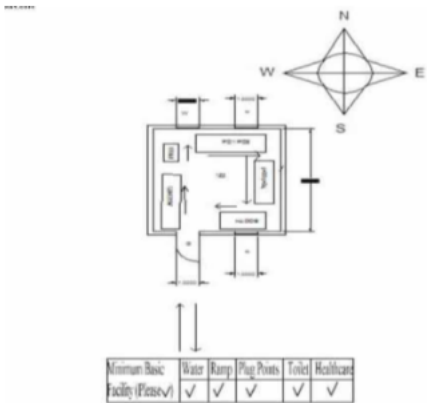

Google Map View

Polling Station Building Front View

Polling Station Front View

Cad View

Key MAP View

1 பெயர் : ராமசாமி தந்தை பெயர் : சுப்பணகவுண்டர் வீட்டு எண் : 1 வயது : 80 பாலினம் : ஆண் Photo is available	SCF1304914	2 பெயர் : நாகேந்திரன் தந்தை பெயர் : ராமசாமி வீட்டு எண் : 1 வயது : 53 பாலினம் : ஆண் Photo is available	SCF1304930	3 பெயர் : யாதவ கிருஷ்ணன் தந்தை பெயர் : நாகேந்திரன் வீட்டு எண் : 1 வயது : 23 பாலினம் : ஆண் Photo is available	SCF2010965
4 பெயர் : பொங்கியம்மாள் கணவர் பெயர் : சொங்கப்பகவுண்டர் வீட்டு எண் : 2 வயது : 81 பாலினம் : பெண் Photo is available	SCF1304955	5 பெயர் : ஆறுமுகம் தந்தை பெயர் : பெரியணகவுண்டர் வீட்டு எண் : 3 வயது : 79 பாலினம் : ஆண் Photo is available	SCF1304963	6 பெயர் : சுப்பாயம்மாள் கணவர் பெயர் : ஆரப்பகவுண்டர் வீட்டு எண் : 3 வயது : 75 பாலினம் : பெண் Photo is available	SCF1304971
7 பெயர் : மனோகரன் தந்தை பெயர் : ஆரப்பகவுண்டர் வீட்டு எண் : 3 வயது : 56 பாலினம் : ஆண் Photo is available	LTR1515162	8 பெயர் : முனியப்பன் தந்தை பெயர் : பழனியப்பன் வீட்டு எண் : 4/22 வயது : 47 பாலினம் : ஆண் Photo is available	SCF0923284	9 பெயர் : உதயபுலவராணி கணவர் பெயர் : காத்திகேயன் வீட்டு எண் : 4/36 வயது : 38 பாலினம் : பெண் Photo is available	SCF2068039
10 பெயர் : நாச்சம்மாள் கணவர் பெயர் : கருப்பணன் வீட்டு எண் : 5 வயது : 74 பாலினம் : பெண் Photo is available	SCF1304989	11 பெயர் : செல்வராஜ் தந்தை பெயர் : கருப்பணன் வீட்டு எண் : 5 வயது : 53 பாலினம் : ஆண் Photo is available	SCF1304997	12 பெயர் : கௌரியம்மாள் கணவர் பெயர் : அருணாசலம் வீட்டு எண் : 6 வயது : 69 பாலினம் : பெண் Photo is available	SCF1305002
13 பெயர் : அருணாசலம் தந்தை பெயர் : முத்துசாமிகவுண்டர் வீட்டு எண் : 6 வயது : 64 பாலினம் : ஆண் Photo is available	LTR3638327	14 பெயர் : வினிதா து கணவர் பெயர் : தமிழ்மணி வீட்டு எண் : 7/243 வயது : 27 பாலினம் : பெண் Photo is available	SCF2037018	15 பெயர் : சங்கீதா கணவர் பெயர் : சண்முகம் வீட்டு எண் : 8 வயது : 41 பாலினம் : பெண் Photo is available	SCF2171981
16 பெயர் : சரசுவதி கணவர் பெயர் : பெரியசாமி வீட்டு எண் : 10 வயது : 68 பாலினம் : பெண் Photo is available	SCF1305010	17 பெயர் : கதிர்வேல் தந்தை பெயர் : பெரியசாமி வீட்டு எண் : 10 வயது : 47 பாலினம் : ஆண் Photo is available	LTR2683456	18 பெயர் : புஷ்பம்மாள் கணவர் பெயர் : சின்னசாமிகவுண்டர் வீட்டு எண் : 11/10 வயது : 71 பாலினம் : பெண் Photo is available	LTR3671740
19 பெயர் : முனியப்பன் கணவர் பெயர் : பிச்சை வீட்டு எண் : 13 வயது : 64 பாலினம் : ஆண் Photo is available	LTR2682540	20 பெயர் : வெள்ளையம்மாள் கணவர் பெயர் : முனியப்பன் வீட்டு எண் : 13 வயது : 54 பாலினம் : பெண் Photo is available	LTR2682904	21 பெயர் : ராஜாமணி கணவர் பெயர் : துரைசாமி வீட்டு எண் : 16 வயது : 57 பாலினம் : ஆண் Photo is available	SCF1305028
22 பெயர் : ராவுத்தணகவுண்டர் தந்தை பெயர் : செல்லப்பகவுண்டர் வீட்டு எண் : 17 வயது : 68 பாலினம் : ஆண் Photo is available	SCF1305036	23 பெயர் : துளசிமணி கணவர் பெயர் : ராவுத்தணகவுண்டர் வீட்டு எண் : 17 வயது : 62 பாலினம் : பெண் Photo is available	SCF1305044	24 பெயர் : சாமியாத்தாள் கணவர் பெயர் : தங்கவேல் வீட்டு எண் : 18 வயது : 78 பாலினம் : பெண் Photo is available	SCF1305051
25 பெயர் : செல்வி கணவர் பெயர் : ஜெகதீசன் வீட்டு எண் : 18 வயது : 49 பாலினம் : பெண் Photo is available	LTR2683118	# 26 பெயர் : மேகவர்ஷினி ப தந்தை பெயர் : பரமேஸ்வரன் ப வீட்டு எண் : 18 வயது : 26 பாலினம் : பெண் Photo is available	SCF0983643	27 பெயர் : பழனிச்சாமி தந்தை பெயர் : முத்துச்சாமிகவுண்டர் வீட்டு எண் : 19 வயது : 80 பாலினம் : ஆண் Photo is available	SCF1305077
28 பெயர் : சரஸ்வதி கணவர் பெயர் : பழனிச்சாமி வீட்டு எண் : 19 வயது : 77 பாலினம் : பெண் Photo is available	SCF1305085	29 பெயர் : பரமேஸ்வரன் தந்தை பெயர் : பழனிச்சாமி வீட்டு எண் : 19 வயது : 55 பாலினம் : ஆண் Photo is available	SCF1305093	# 30 பெயர் : நதியா கணவர் பெயர் : ராஜ்குமார் வீட்டு எண் : 14 வயது : 39 பாலினம் : பெண் Photo is available	SCF1999325