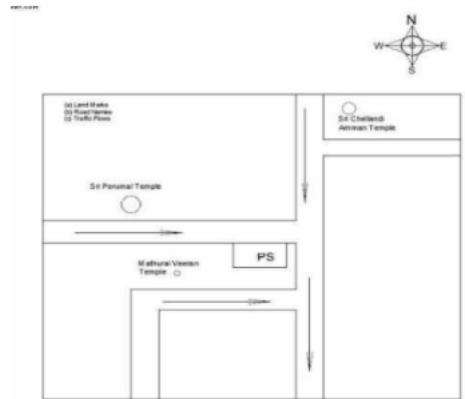

Google Map View

Polling Station Building Front View

Polling Station Front View

Cad View

Key MAP View

1 பெயர் : ராமசாமி தந்தை பெயர் : சுப்பணகவுண்டர் வீட்டு எண் : 1 வயது : 80 பாலினம் : ஆண் Photo is available	SCF1304914	2 பெயர் : நாகேந்திரன் தந்தை பெயர் : ராமசாமி வீட்டு எண் : 1 வயது : 53 பாலினம் : ஆண் Photo is available	SCF1304930	3 பெயர் : யாதவ கிருஷ்ணன் தந்தை பெயர் : நாகேந்திரன் வீட்டு எண் : 1 வயது : 23 பாலினம் : ஆண் Photo is available	SCF2010965
4 பெயர் : பொங்கியம்மாள் கணவர் பெயர் : சொங்கப்பகவுண்டர் வீட்டு எண் : 2 வயது : 81 பாலினம் : பெண் Photo is available	SCF1304955	5 பெயர் : ஆறுமுகம் தந்தை பெயர் : பெரியணகவுண்டர் வீட்டு எண் : 3 வயது : 79 பாலினம் : ஆண் Photo is available	SCF1304963	6 பெயர் : சுப்பாயம்மாள் கணவர் பெயர் : ஆரப்பகவுண்டர் வீட்டு எண் : 3 வயது : 75 பாலினம் : பெண் Photo is available	SCF1304971
7 பெயர் : மனோகரன் தந்தை பெயர் : ஆரப்பகவுண்டர் வீட்டு எண் : 3 வயது : 56 பாலினம் : ஆண் Photo is available	LTR1515162	8 பெயர் : முனியப்பன் தந்தை பெயர் : பழனியப்பன் வீட்டு எண் : 4/22 வயது : 47 பாலினம் : ஆண் Photo is available	SCF0923284	9 பெயர் : உதயபுலவராணி கணவர் பெயர் : காத்திகேயன் வீட்டு எண் : 4/36 வயது : 38 பாலினம் : பெண் Photo is available	SCF2068039
10 பெயர் : நாச்சம்மாள் கணவர் பெயர் : கருப்பணன் வீட்டு எண் : 5 வயது : 74 பாலினம் : பெண் Photo is available	SCF1304989	11 பெயர் : செல்வராஜ் தந்தை பெயர் : கருப்பணன் வீட்டு எண் : 5 வயது : 53 பாலினம் : ஆண் Photo is available	SCF1304997	12 பெயர் : கௌரியம்மாள் கணவர் பெயர் : அருணாசலம் வீட்டு எண் : 6 வயது : 69 பாலினம் : பெண் Photo is available	SCF1305002
13 பெயர் : அருணாசலம் தந்தை பெயர் : முத்துசாமிகவுண்டர் வீட்டு எண் : 6 வயது : 64 பாலினம் : ஆண் Photo is available	LTR3638327	14 பெயர் : வினிதா து கணவர் பெயர் : தமிழ்மணி வீட்டு எண் : 7/243 வயது : 27 பாலினம் : பெண் Photo is available	SCF2037018	15 பெயர் : சங்கீதா கணவர் பெயர் : சண்முகம் வீட்டு எண் : 8 வயது : 41 பாலினம் : பெண் Photo is available	SCF2171981
16 பெயர் : சரசுவதி கணவர் பெயர் : பெரியசாமி வீட்டு எண் : 10 வயது : 68 பாலினம் : பெண் Photo is available	SCF1305010	17 பெயர் : கதிர்வேல் தந்தை பெயர் : பெரியசாமி வீட்டு எண் : 10 வயது : 47 பாலினம் : ஆண் Photo is available	LTR2683456	18 பெயர் : புஷ்பம்மாள் கணவர் பெயர் : சின்னசாமிகவுண்டர் வீட்டு எண் : 11/10 வயது : 71 பாலினம் : பெண் Photo is available	LTR3671740
19 பெயர் : முனியப்பன் கணவர் பெயர் : பிச்சை வீட்டு எண் : 13 வயது : 64 பாலினம் : ஆண் Photo is available	LTR2682540	20 பெயர் : வெள்ளையம்மாள் கணவர் பெயர் : முனியப்பன் வீட்டு எண் : 13 வயது : 54 பாலினம் : பெண் Photo is available	LTR2682904	21 பெயர் : ராஜாமணி கணவர் பெயர் : துரைசாமி வீட்டு எண் : 16 வயது : 57 பாலினம் : ஆண் Photo is available	SCF1305028
22 பெயர் : ராவுத்தணகவுண்டர் தந்தை பெயர் : செல்லப்பகவுண்டர் வீட்டு எண் : 17 வயது : 68 பாலினம் : ஆண் Photo is available	SCF1305036	23 பெயர் : துளசிமணி கணவர் பெயர் : ராவுத்தணகவுண்டர் வீட்டு எண் : 17 வயது : 62 பாலினம் : பெண் Photo is available	SCF1305044	24 பெயர் : சாமியாத்தாள் கணவர் பெயர் : தங்கவேல் வீட்டு எண் : 18 வயது : 78 பாலினம் : பெண் Photo is available	SCF1305051
25 பெயர் : செல்வி கணவர் பெயர் : ஜெகதீசன் வீட்டு எண் : 18 வயது : 49 பாலினம் : பெண் Photo is available	LTR2683118	# 26 பெயர் : மேகவர்ஷினி ப தந்தை பெயர் : பரமேஸ்வரன் ப வீட்டு எண் : 18 வயது : 26 பாலினம் : பெண் Photo is available	SCF0983643	27 பெயர் : பழனிச்சாமி தந்தை பெயர் : முத்துச்சாமிகவுண்டர் வீட்டு எண் : 19 வயது : 80 பாலினம் : ஆண் Photo is available	SCF1305077
28 பெயர் : சரஸ்வதி கணவர் பெயர் : பழனிச்சாமி வீட்டு எண் : 19 வயது : 77 பாலினம் : பெண் Photo is available	SCF1305085	29 பெயர் : பரமேஸ்வரன் தந்தை பெயர் : பழனிச்சாமி வீட்டு எண் : 19 வயது : 55 பாலினம் : ஆண் Photo is available	SCF1305093	# 30 பெயர் : நதியா கணவர் பெயர் : ராஜ்குமார் வீட்டு எண் : 14 வயது : 39 பாலினம் : பெண் Photo is available	SCF1999325