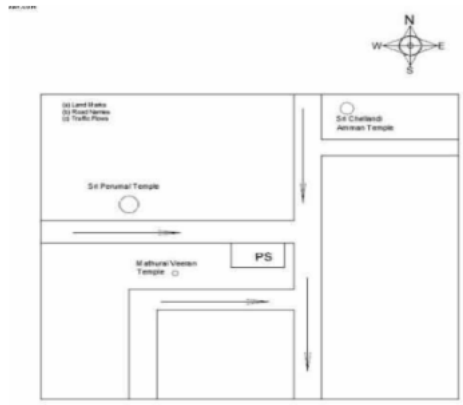

Google Map View

Polling Station Building Front View

Polling Station Front View

Cad View

Key MAP View

1 பெயர் : வீலாவதி கணவர் பெயர்: நடராஜ் வீட்டு எண் : 1 வயது : 71 பாலினம் : பெண் Photo is available	SCF1314509	2 பெயர் : கனகராஜ் தந்தை பெயர்: நடராஜ் வீட்டு எண் : 1 வயது : 50 பாலினம் : ஆண் Photo is available	SCF1314517	3 பெயர் : நிர்மலா கணவர் பெயர்: கனகராஜ் வீட்டு எண் : 1 வயது : 49 பாலினம் : பெண் Photo is available	LTR1514926
4 பெயர் : சித்தார்த் தந்தை பெயர்: கனகராஜ் வீட்டு எண் : 1 வயது : 23 பாலினம் : ஆண் Photo is available	SCF1931955	5 பெயர் : சக்திவேல் தந்தை பெயர்: காளிமுத்து வீட்டு எண் : 3 வயது : 53 பாலினம் : ஆண் Photo is available	LTR1819085	6 பெயர் : ராதா கணவர் பெயர்: சக்திவேல் வீட்டு எண் : 3 வயது : 49 பாலினம் : பெண் Photo is available	LTR1819077
7 பெயர் : தீபக்குமார் தந்தை பெயர்: தங்கராஜ் வீட்டு எண் : 3 வயது : 35 பாலினம் : ஆண் Photo is available	SCF0168476	8 பெயர் : முத்துலட்சுமணன் தந்தை பெயர்: சக்திவேல் வீட்டு எண் : 3 வயது : 27 பாலினம் : ஆண் Photo is available	SCF0955534	9 பெயர் : சந்திய ஏ கணவர் பெயர்: முத்துலக்ஷ்மணன் வீட்டு எண் : 3 வயது : 24 பாலினம் : பெண் Photo is available	SCF2156271
10 பெயர் : ராஜ்குமார் தந்தை பெயர்: நடராஜ் வீட்டு எண் : 4 வயது : 46 பாலினம் : ஆண் Photo is available	LTR1818434	11 பெயர் : ஜானகி கணவர் பெயர்: கந்தசாமி வீட்டு எண் : 5 வயது : 66 பாலினம் : பெண் Photo is available	SCF1314533	E 12 பெயர் : மூர்த்தி தந்தை பெயர்: கந்தசாமி வீட்டு எண் : 5 வயது : 52 பாலினம் : ஆண் DELETED Photo is available	LTR1818798
13 பெயர் : சுதா கணவர் பெயர்: மூர்த்தி வீட்டு எண் : 5 வயது : 45 பாலினம் : பெண் Photo is available	LTR2682128	S 14 பெயர் : கிருபானந்த் தந்தை பெயர்: கதிர்வேல் வீட்டு எண் : 5 வயது : 29 பாலினம் : ஆண் DELETED Photo is available	SCF0679316	15 பெயர் : மஞ்சளா தந்தை பெயர்: மூர்த்தி வீட்டு எண் : 5 கோலாதுபாலாயம் வயது : 23 பாலினம் : பெண் Photo is available	SCF1992460
16 பெயர் : மணி தந்தை பெயர்: முத்துசாமி வீட்டு எண் : 6 வயது : 64 பாலினம் : ஆண் Photo is available	SCF1314541	17 பெயர் : சாந்தாதேவி கணவர் பெயர்: மணி வீட்டு எண் : 6 வயது : 53 பாலினம் : பெண் Photo is available	SCF1314558	18 பெயர் : பூவாத்தாள் கணவர் பெயர்: கொளத்துசாமி கவுண்டர் வீட்டு எண் : 7 வயது : 81 பாலினம் : பெண் Photo is available	SCF1314566
19 பெயர் : கெங்கேஸ்வரன் தந்தை பெயர்: கொளத்துசாமிகவுண்டர் வீட்டு எண் : 7 வயது : 66 பாலினம் : ஆண் Photo is available	SCF1314574	20 பெயர் : கருணாம்பிகா கணவர் பெயர்: கெந்தேஸ்வரன் வீட்டு எண் : 7 வயது : 52 பாலினம் : பெண் Photo is available	SCF1314582	21 பெயர் : சசிக்குமார் தந்தை பெயர்: கெந்தேஸ்வரன் வீட்டு எண் : 07 வயது : 28 பாலினம் : ஆண் Photo is available	SCF0986166
22 பெயர் : சாந்தி கணவர் பெயர்: ராமசாமி வீட்டு எண் : 9 வயது : 61 பாலினம் : பெண் Photo is available	SCF1314590	23 பெயர் : மூர்த்தி தந்தை பெயர்: ராமசாமி வீட்டு எண் : 9 வயது : 49 பாலினம் : ஆண் Photo is available	SCF1314608	24 பெயர் : பாவாத்தாள் கணவர் பெயர்: சொங்கப்ப கவுண்டர் வீட்டு எண் : 10 வயது : 80 பாலினம் : பெண் Photo is available	SCF1314616
25 பெயர் : வேலம்மாள் கு தந்தை பெயர்: கொளத்துசாமி வீட்டு எண் : 11 வயது : 61 பாலினம் : பெண் Photo is available	SCF1314624	26 பெயர் : மகேஸ்வரன் தந்தை பெயர்: குழந்தசாமி வீட்டு எண் : 11 வயது : 45 பாலினம் : ஆண் Photo is available	LTR2683183	27 பெயர் : யமுனா கணவர் பெயர்: மூர்த்தி வீட்டு எண் : 11 வயது : 39 பாலினம் : பெண் Photo is available	SCF0418343
28 பெயர் : நக்சுமணி கணவர் பெயர்: கோவிந்தசாமி வீட்டு எண் : 13 வயது : 61 பாலினம் : பெண் Photo is available	SCF1314665	29 பெயர் : நல்லசிவம் தந்தை பெயர்: கோவிந்தசாமி வீட்டு எண் : 13 வயது : 46 பாலினம் : ஆண் Photo is available	LTR1515386	30 பெயர் : குணசேகரன் தந்தை பெயர்: கோவிந்தசாமி வீட்டு எண் : 13 வயது : 45 பாலினம் : ஆண் Photo is available	LTR1515477