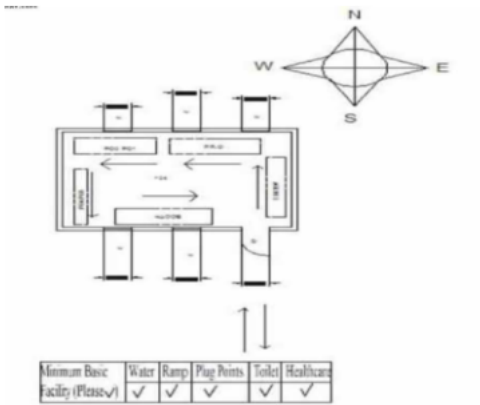

Google Map View

Polling Station Building Front View

Polling Station Front View

Cad View

Key MAP View

1 பெயர் : வீலாவதி கணவர் பெயர்: நடராஜ் வீட்டு எண் : 1 வயது : 71 பாலினம் : பெண் Photo is available	SCF1314509	2 பெயர் : கனகராஜ் தந்தை பெயர்: நடராஜ் வீட்டு எண் : 1 வயது : 50 பாலினம் : ஆண் Photo is available	SCF1314517	3 பெயர் : நிர்மலா கணவர் பெயர்: கனகராஜ் வீட்டு எண் : 1 வயது : 49 பாலினம் : பெண் Photo is available	LTR1514926
4 பெயர் : சித்தார்த் தந்தை பெயர்: கனகராஜ் வீட்டு எண் : 1 வயது : 23 பாலினம் : ஆண் Photo is available	SCF1931955	5 பெயர் : சக்திவேல் தந்தை பெயர்: காளிமுத்து வீட்டு எண் : 3 வயது : 53 பாலினம் : ஆண் Photo is available	LTR1819085	6 பெயர் : ராதா கணவர் பெயர்: சக்திவேல் வீட்டு எண் : 3 வயது : 49 பாலினம் : பெண் Photo is available	LTR1819077
7 பெயர் : தீபக்குமார் தந்தை பெயர்: தங்கராஜ் வீட்டு எண் : 3 வயது : 35 பாலினம் : ஆண் Photo is available	SCF0168476	8 பெயர் : முத்துலட்சுமணன் தந்தை பெயர்: சக்திவேல் வீட்டு எண் : 3 வயது : 27 பாலினம் : ஆண் Photo is available	SCF0955534	9 பெயர் : சந்திய ஏ கணவர் பெயர்: முத்துலக்ஷ்மணன் வீட்டு எண் : 3 வயது : 24 பாலினம் : பெண் Photo is available	SCF2156271
10 பெயர் : ராஜ்குமார் தந்தை பெயர்: நடராஜ் வீட்டு எண் : 4 வயது : 46 பாலினம் : ஆண் Photo is available	LTR1818434	11 பெயர் : ஜானகி கணவர் பெயர்: கந்தசாமி வீட்டு எண் : 5 வயது : 66 பாலினம் : பெண் Photo is available	SCF1314533	E 12 பெயர் : மூர்த்தி தந்தை பெயர்: கந்தசாமி வீட்டு எண் : 5 வயது : 52 பாலினம் : ஆண் DELETED Photo is available	LTR1818798
13 பெயர் : சுதா கணவர் பெயர்: மூர்த்தி வீட்டு எண் : 5 வயது : 45 பாலினம் : பெண் Photo is available	LTR2682128	S 14 பெயர் : கிருபானந்த் தந்தை பெயர்: கதிர்வேல் வீட்டு எண் : 5 வயது : 29 பாலினம் : ஆண் DELETED Photo is available	SCF0679316	15 பெயர் : மஞ்சளா தந்தை பெயர்: மூர்த்தி வீட்டு எண் : 5 கோலாதுபாலாயம் வயது : 23 பாலினம் : பெண் Photo is available	SCF1992460
16 பெயர் : மணி தந்தை பெயர்: முத்துசாமி வீட்டு எண் : 6 வயது : 64 பாலினம் : ஆண் Photo is available	SCF1314541	17 பெயர் : சாந்தாதேவி கணவர் பெயர்: மணி வீட்டு எண் : 6 வயது : 53 பாலினம் : பெண் Photo is available	SCF1314558	18 பெயர் : பூவாத்தாள் கணவர் பெயர்: கொளத்துசாமி கவுண்டர் வீட்டு எண் : 7 வயது : 81 பாலினம் : பெண் Photo is available	SCF1314566
19 பெயர் : கெங்கேஸ்வரன் தந்தை பெயர்: கொளத்துசாமிகவுண்டர் வீட்டு எண் : 7 வயது : 66 பாலினம் : ஆண் Photo is available	SCF1314574	20 பெயர் : கருணாம்பிகா கணவர் பெயர்: கெந்தேஸ்வரன் வீட்டு எண் : 7 வயது : 52 பாலினம் : பெண் Photo is available	SCF1314582	21 பெயர் : சசிக்குமார் தந்தை பெயர்: கெந்தேஸ்வரன் வீட்டு எண் : 07 வயது : 28 பாலினம் : ஆண் Photo is available	SCF0986166
22 பெயர் : சாந்தி கணவர் பெயர்: ராமசாமி வீட்டு எண் : 9 வயது : 61 பாலினம் : பெண் Photo is available	SCF1314590	23 பெயர் : மூர்த்தி தந்தை பெயர்: ராமசாமி வீட்டு எண் : 9 வயது : 49 பாலினம் : ஆண் Photo is available	SCF1314608	24 பெயர் : பாவாத்தாள் கணவர் பெயர்: சொங்கப்ப கவுண்டர் வீட்டு எண் : 10 வயது : 80 பாலினம் : பெண் Photo is available	SCF1314616
25 பெயர் : வேலம்மாள் கு தந்தை பெயர்: கொளத்துசாமி வீட்டு எண் : 11 வயது : 61 பாலினம் : பெண் Photo is available	SCF1314624	26 பெயர் : மகேஸ்வரன் தந்தை பெயர்: குழந்தசாமி வீட்டு எண் : 11 வயது : 45 பாலினம் : ஆண் Photo is available	LTR2683183	27 பெயர் : யமுனா கணவர் பெயர்: மூர்த்தி வீட்டு எண் : 11 வயது : 39 பாலினம் : பெண் Photo is available	SCF0418343
28 பெயர் : நக்சுமணி கணவர் பெயர்: கோவிந்தசாமி வீட்டு எண் : 13 வயது : 61 பாலினம் : பெண் Photo is available	SCF1314665	29 பெயர் : நல்லசிவம் தந்தை பெயர்: கோவிந்தசாமி வீட்டு எண் : 13 வயது : 46 பாலினம் : ஆண் Photo is available	LTR1515386	30 பெயர் : குணசேகரன் தந்தை பெயர்: கோவிந்தசாமி வீட்டு எண் : 13 வயது : 45 பாலினம் : ஆண் Photo is available	LTR1515477