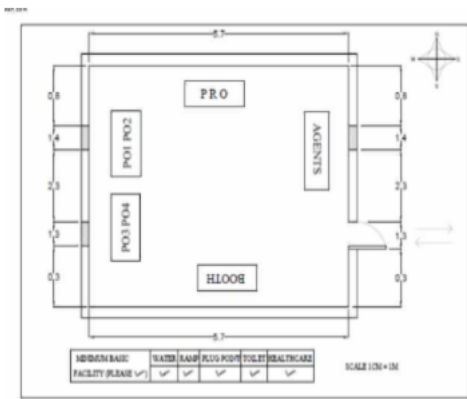

Google Map View

Polling Station Building Front View

Polling Station Front View

Cad View

Key MAP View

சட்டமன்றத் தொகுதியின் எண் மற்றும் பெயர் : 100-மொடக்குறிச்சி பிரிவு எண் மற்றும் பெயர் 1-விளக்கேத்தி (வ.கி) மற்றும் (ஊ), அத்தப்பம்பாளையம்