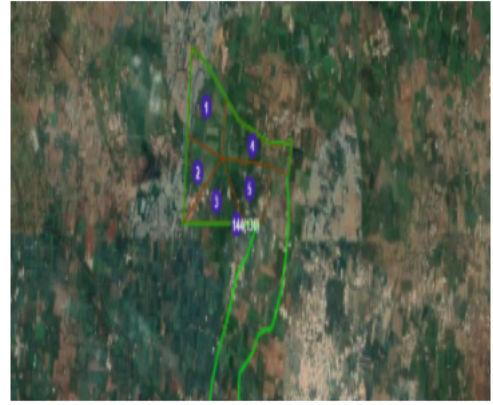

**3. வாக்குச் சாவடியின் விவரங்கள்**

<p><b>வாக்குச் சாவடியின் எண் மற்றும் பெயர் :</b></p> <p>153 - ஊராட்சி ஒன்றிய ஆரம்பப்பள்ளி, எல்லைக்காட்டுப்புதூர்-638109</p> <p><b>வாக்குச் சாவடியின் முகவரி :</b></p> <p>ஊராட்சி ஒன்றிய ஆரம்பப்பள்ளி, கிழக்கு பார்த்த ஓட்டுவில்லை கட்டிடம், எல்லைக்காட்டுப்புதூர்-638109</p>	<p><b>வாக்குச் சாவடியின் வகைப்பாடு (ஆண்/பெண்/பொது)</b></p> <p><b>துணை வாக்குச் சாவடிகளின் எண்ணிக்கை :</b></p>	<p><b>பொது</b></p> <p style="font-size: 24px;">0</p>
--	---	--

Google Map View

Polling Station Building Front View

Polling Station Front View

Cad View

Key MAP View

சட்டமன்றத் தொகுதியின் எண் மற்றும் பெயர் : 100-மொடக்குறிச்சி பிரிவு எண் மற்றும் பெயர் 1-விளக்கேத்தி (வ.கி) மற்றும் (ஊ), அத்தப்பம்பாளையம்