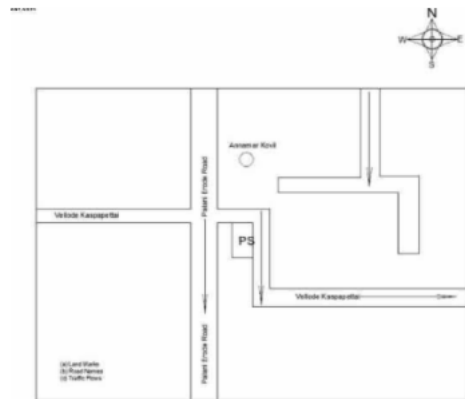

Google Map View

Polling Station Building Front View

Polling Station Front View

Cad View

Key MAP View

சட்டமன்றத் தொகுதியின் எண் மற்றும் பெயர் : 100-மொடக்குறிச்சி பிரிவு எண் மற்றும் பெயர் 1-விளக்கேத்தி (வ.கி) மற்றும் (ஊ), அத்தப்பம்பாளையம்