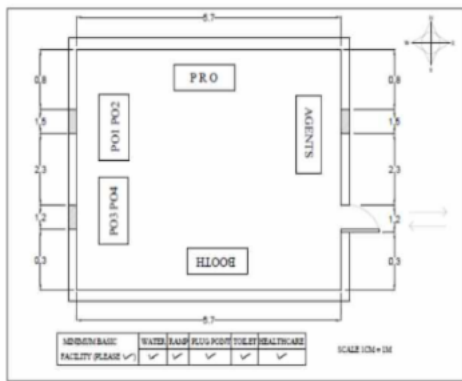

Google Map View

Polling Station Building Front View

Polling Station Front View

Cad View

Key MAP View

1 பெயர் : செல்லாத்தாள் தந்தை பெயர்: நல்லசாமி வீட்டு எண் : 0 வயது : 70 பாலினம் : பெண் Photo is available SCF0998757	2 பெயர் : ராகேந்து கணவர் பெயர்: கணேசமூர்த்தி வீட்டு எண் : 1 வயது : 36 பாலினம் : பெண் Photo is available SCF0679571	3 பெயர் : செல்வி கணவர் பெயர்: அர்ச்சுணன் வீட்டு எண் : 1E வயது : 69 பாலினம் : பெண் Photo is available LTR3638988
4 பெயர் : வெங்கடேஷ் தந்தை பெயர்: அர்ச்சுணன் வீட்டு எண் : 1E வயது : 47 பாலினம் : ஆண் Photo is available LTR3638996	5 பெயர் : நல்லசுப்பிரமணி தந்தை பெயர்: அர்ச்சுணன் வீட்டு எண் : 1E வயது : 45 பாலினம் : ஆண் Photo is available LTR3639002	6 பெயர் : சென்னியம்மாள் கணவர் பெயர்: சின்னான் வீட்டு எண் : 2 வயது : 72 பாலினம் : பெண் Photo is available SCF1334705
7 பெயர் : சித்ரா கணவர் பெயர்: கந்தசாமி வீட்டு எண் : 2 வயது : 49 பாலினம் : பெண் Photo is available LTR2584134	8 பெயர் : மகேஸ்வரி தாயின் பெயர்: ஜானகி வீட்டு எண் : 3-9 வயது : 41 பாலினம் : பெண் Photo is available SCF0419119	9 பெயர் : வீரக்குமார் தந்தை பெயர்: பழனிச்சாமி வீட்டு எண் : 3-9 வயது : 35 பாலினம் : ஆண் Photo is available SCF0419556
10 பெயர் : விக்கேஷ் செ தாயின் பெயர்: மகேஸ்வரி வீட்டு எண் : 3/9 வயது : 20 பாலினம் : ஆண் Photo is available SCF2162535	11 பெயர் : மணிகேள் தந்தை பெயர்: நாடராயன் வீட்டு எண் : 3-241 வயது : 57 பாலினம் : ஆண் Photo is available SCF0419812	12 பெயர் : ஜெயக்கொடி கணவர் பெயர்: மணிகேள் வீட்டு எண் : 3-241 வயது : 48 பாலினம் : பெண் Photo is available SCF0419820
13 பெயர் : ஆராயி கணவர் பெயர்: பெருமாள் வீட்டு எண் : 4 வயது : 65 பாலினம் : பெண் Photo is available SCF1334739	14 பெயர் : லலிதா கணவர் பெயர்: சக்திகேள் வீட்டு எண் : 5 வயது : 44 பாலினம் : பெண் Photo is available LTR2584126	15 பெயர் : முருகன் தந்தை பெயர்: கருப்பன் வீட்டு எண் : 7 வயது : 77 பாலினம் : ஆண் Photo is available SCF1334770
16 பெயர் : வரதாள் கணவர் பெயர்: முருகன் வீட்டு எண் : 7 வயது : 62 பாலினம் : பெண் Photo is available SCF1334788	17 பெயர் : சரவணன் தந்தை பெயர்: முருகன் வீட்டு எண் : 7 வயது : 49 பாலினம் : ஆண் Photo is available SCF1334796	18 பெயர் : யோகேஸ்வரன் தந்தை பெயர்: சிவகுமார் வீட்டு எண் : 7/35 வயது : 24 பாலினம் : ஆண் Photo is available SCF1966332
19 பெயர் : ர கங்காபரமேஸ்வரி தந்தை பெயர்: ரகுநாதன் வீட்டு எண் : 8/13 வயது : 38 பாலினம் : பெண் Photo is available SCF0170860	20 பெயர் : வசந்தி தந்தை பெயர்: திருமலை வீட்டு எண் : 8/29 வயது : 57 பாலினம் : பெண் Photo is available SCF1335025	21 பெயர் : முத்தாள் கணவர் பெயர்: சின்னான் வீட்டு எண் : 9 வயது : 78 பாலினம் : பெண் Photo is available SCF1334812
22 பெயர் : பழனிச்சாமி தந்தை பெயர்: சிவபாதம் வீட்டு எண் : 9 வயது : 58 பாலினம் : ஆண் Photo is available SCF0419549	23 பெயர் : நவந்தம் கணவர் பெயர்: பழனிச்சாமி வீட்டு எண் : 9 வயது : 52 பாலினம் : பெண் Photo is available SCF0419432	24 பெயர் : பிரதீப் தாயின் பெயர்: மல்லிகா வீட்டு எண் : 9 வயது : 40 பாலினம் : ஆண் Photo is available SCF0419226
25 பெயர் : கோகிலா தந்தை பெயர்: பழனிச்சாமி வீட்டு எண் : 9 வயது : 33 பாலினம் : பெண் Photo is available SCF0419325	26 பெயர் : ஆனந்த் தாயின் பெயர்: சித்ரா வீட்டு எண் : 9-3 வயது : 29 பாலினம் : ஆண் Photo is available SCF0722843	27 பெயர் : வடிவேல் தந்தை பெயர்: பழனிச்சாமி வீட்டு எண் : 9/6க்ப வயது : 22 பாலினம் : ஆண் Photo is available SCF2018521
28 பெயர் : கவின தந்தை பெயர்: சரவணன் வீட்டு எண் : 9/7 வயது : 20 பாலினம் : ஆண் Photo is available SCF2184836	29 பெயர் : சேமலையப்பன் தந்தை பெயர்: சின்னான் வீட்டு எண் : 9/10 வயது : 62 பாலினம் : ஆண் Photo is available SCF1334820	30 பெயர் : மாணிக்கம் தந்தை பெயர்: வேலுசாமி வீட்டு எண் : 9/12 வயது : 33 பாலினம் : ஆண் Photo is available SCF1876721