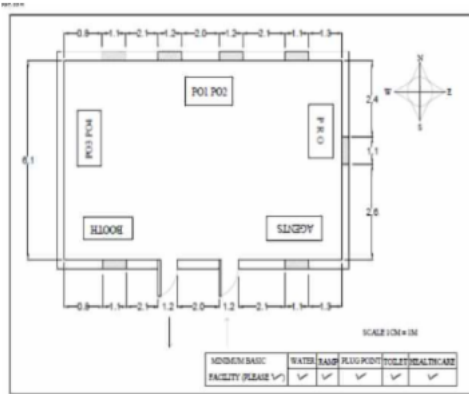

வாக்காளர் பதிவு அலுவலரின்  
கையொப்பம்

Nazri Naksha

Google Map View

Polling Station Building Front View

Polling Station Front View

Cad View

Key MAP View

|  |            |   |            |  |            |
|--|------------|---|------------|--|------------|
| 1<br>பெயர் : சின்னம்மாள்<br>கணவர் பெயர்: சுப்ரமணியம்<br>வீட்டு எண் : 1<br>வயது : 66 பாலினம் : பெண்<br>Photo is available     | SCF1346170 | 2<br>பெயர் : கௌதம்<br>தந்தை பெயர்: பழனிசாமி<br>வீட்டு எண் : 1E<br>வயது : 31 பாலினம் : ஆண்<br>Photo is available                 | SCF0513101 | 3<br>பெயர் : சீனிவாசன்<br>தந்தை பெயர்: கந்தசாமி<br>வீட்டு எண் : 3<br>வயது : 57 பாலினம் : ஆண்<br>Photo is available               | SCF1346212 |
| 4<br>பெயர் : பழனிசாமி<br>தந்தை பெயர்: மாரப்ப கவுண்டர்<br>வீட்டு எண் : 4<br>வயது : 56 பாலினம் : ஆண்<br>Photo is available     | LTR1838796 | 5<br>பெயர் : புஷ்பலதா<br>கணவர் பெயர்: பழனிசாமி<br>வீட்டு எண் : 4<br>வயது : 54 பாலினம் : பெண்<br>Photo is available              | LTR2590420 | 6<br>பெயர் : காளியம்மாள்<br>கணவர் பெயர்: கருப்பண கவுண்டர்<br>வீட்டு எண் : 6<br>வயது : 71 பாலினம் : பெண்<br>Photo is available    | SCF1346220 |
| 7<br>பெயர் : சோமசுந்தரம்<br>தந்தை பெயர்: சென்னியப்பன்<br>வீட்டு எண் : 6<br>வயது : 54 பாலினம் : ஆண்<br>Photo is available     | SCF0420307 | 8<br>பெயர் : துரைசாமி<br>தந்தை பெயர்: கருப்பண கவுண்டர்<br>வீட்டு எண் : 6<br>வயது : 53 பாலினம் : ஆண்<br>Photo is available       | SCF1346238 | 9<br>பெயர் : பொங்கியம்மாள்<br>கணவர் பெயர்: சோமசுந்தரம்<br>வீட்டு எண் : 6<br>வயது : 51 பாலினம் : பெண்<br>Photo is available       | SCF0420315 |
| 10<br>பெயர் : அனுராதா<br>கணவர் பெயர்: துரைசாமி<br>வீட்டு எண் : 6<br>வயது : 44 பாலினம் : பெண்<br>Photo is available           | LTR2591386 | 11<br>பெயர் : ஈஸ்வரமூர்த்தி க<br>தந்தை பெயர்: கருப்பணன்<br>வீட்டு எண் : 6<br>வயது : 37 பாலினம் : ஆண்<br>Photo is available      | SCF0043471 | 12<br>பெயர் : முத்துகுட்டி<br>தந்தை பெயர்: கண்ணுபையன்<br>வீட்டு எண் : 6<br>வயது : 36 பாலினம் : ஆண்<br>Photo is available         | SCF0591701 |
| 13<br>பெயர் : திவ்யபாரதி<br>தந்தை பெயர்: சோமசுந்தரம்<br>வீட்டு எண் : 6<br>வயது : 32 பாலினம் : பெண்<br>Photo is available     | SCF0420299 | 14<br>பெயர் : ரீனா<br>தந்தை பெயர்: ராஜேந்திரன்<br>வீட்டு எண் : 6<br>வயது : 28 பாலினம் : பெண்<br>Photo is available              | SCF0976191 | 15<br>பெயர் : செளமியா துரைசாமி<br>தந்தை பெயர்: துரைசாமி<br>வீட்டு எண் : 6<br>வயது : 24 பாலினம் : பெண்<br>Photo is available      | SCF2170173 |
| 16<br>பெயர் : பூஷிதா து<br>தந்தை பெயர்: துரைசாமி<br>வீட்டு எண் : 6<br>வயது : 19 பாலினம் : பெண்<br>Photo is available         | SCF2221679 | 17<br>பெயர் : பிரவீங்குமார்<br>தந்தை பெயர்: கிருஷ்ணமூர்த்தி<br>வீட்டு எண் : 07<br>வயது : 29 பாலினம் : ஆண்<br>Photo is available | SCF0993121 | 18<br>பெயர் : கௌரிசங்கர்<br>தந்தை பெயர்: கோவிந்தராஜ்<br>வீட்டு எண் : 7<br>வயது : 28 பாலினம் : ஆண்<br>Photo is available          | SCF1007475 |
| 19<br>பெயர் : சுகந்தி<br>தந்தை பெயர்: கோவிந்தராஜ்<br>வீட்டு எண் : 7<br>வயது : 25 பாலினம் : பெண்<br>Photo is available        | SCF1876861 | 20<br>பெயர் : விஜய்<br>தந்தை பெயர்: வேலுச்சாமி<br>வீட்டு எண் : 8<br>வயது : 33 பாலினம் : ஆண்<br>Photo is available               | SCF0347633 | 21<br>பெயர் : யுவராணி<br>கணவர் பெயர்: கோவிந்தராசு<br>வீட்டு எண் : 10<br>வயது : 50 பாலினம் : பெண்<br>Photo is available           | LTR2591980 |
| 22<br>பெயர் : கார்த்திக்<br>தந்தை பெயர்: வேலுச்சாமி<br>வீட்டு எண் : 10<br>வயது : 35 பாலினம் : ஆண்<br>Photo is available      | SCF0171017 | 23<br>பெயர் : இலக்கியா<br>தந்தை பெயர்: சுந்தரமூர்த்தி<br>வீட்டு எண் : 10<br>வயது : 24 பாலினம் : பெண்<br>Photo is available      | SCF1999549 | 24<br>பெயர் : காளியம்மாள்<br>கணவர் பெயர்: நல்லசாமி கவுண்டர்<br>வீட்டு எண் : 11<br>வயது : 91 பாலினம் : பெண்<br>Photo is available | SCF1346261 |
| 25<br>பெயர் : வேலுசாமி<br>தந்தை பெயர்: நல்லசாமி கவுண்டர்<br>வீட்டு எண் : 11<br>வயது : 65 பாலினம் : ஆண்<br>Photo is available | SCF1346279 | 26<br>பெயர் : சிவகாமி<br>கணவர் பெயர்: வேலுசாமி<br>வீட்டு எண் : 11<br>வயது : 61 பாலினம் : பெண்<br>Photo is available             | SCF1346287 | 27<br>பெயர் : கோவிந்தராசு<br>தந்தை பெயர்: நல்லப்ப கவுண்டர்<br>வீட்டு எண் : 11<br>வயது : 60 பாலினம் : ஆண்<br>Photo is available   | SCF1346295 |
| 28<br>பெயர் : திலகவதி<br>கணவர் பெயர்: ஜீவானந்தம்<br>வீட்டு எண் : 11ஏ<br>வயது : 30 பாலினம் : பெண்<br>Photo is available       | SCF1876838 | 29<br>பெயர் : லட்சுமி<br>கணவர் பெயர்: முத்துசாமி<br>வீட்டு எண் : 12<br>வயது : 78 பாலினம் : பெண்<br>Photo is available           | SCF1346311 | 30<br>பெயர் : முருகேசன்<br>தந்தை பெயர்: முத்துசாமி<br>வீட்டு எண் : 12<br>வயது : 52 பாலினம் : ஆண்<br>Photo is available           | SCF1346329 |