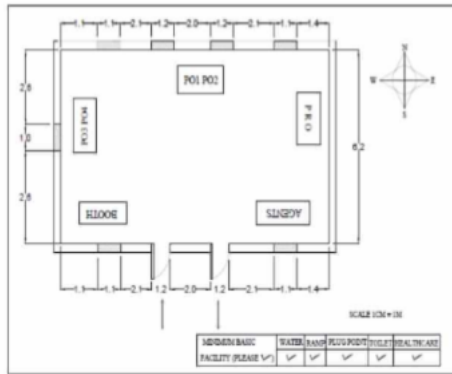

Google Map View

Polling Station Building Front View

Polling Station Front View

Cad View

Key MAP View

சட்டமன்றத் தொகுதியின் எண் மற்றும் பெயர் : 100-மொடக்குறிச்சி பிரிவு எண் மற்றும் பெயர் 1-வடுகபட்டி (பே) வார்டு4, வடுகபட்டி வடக்கு வீதி