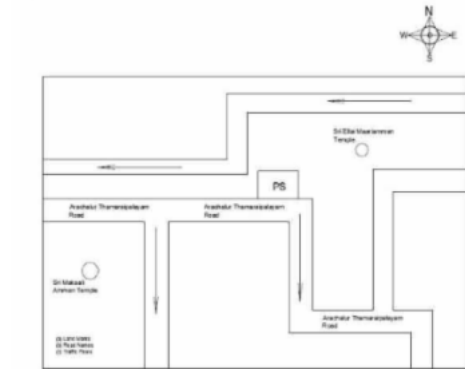

Google Map View

Polling Station Building Front View

Polling Station Front View

Cad View

Key MAP View

சட்டமன்றத் தொகுதியின் எண் மற்றும் பெயர் : 100-மொடக்குறிச்சி பிரிவு எண் மற்றும் பெயர் 1-வடுகபட்டி (பே) வார்டு4, வடுகபட்டி வடக்கு வீதி