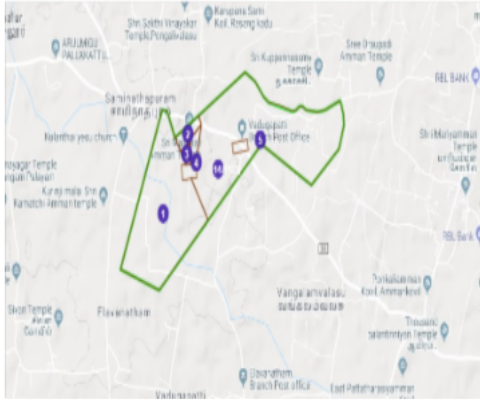

**3. வாக்குச் சாவடியின் விவரங்கள்**

<b>வாக்குச் சாவடியின் எண் மற்றும் பெயர் :</b> 156 - அரசு உயர்நிலைப்பள்ளி வடுகப்பட்டி-638101	<b>வாக்குச் சாவடியின் வகைப்பாடு (ஆண்/பெண்/பொது)</b>	பொது
<b>வாக்குச் சாவடியின் முகவரி :</b> அரசு உயர்நிலைப்பள்ளி, வடக்குப் பார்த்த தாரசுக் கட்டிடம் மேற்கு பகுதி அறை எண்.2, வடுகப்பட்டி-638101	<b>துணை வாக்குச் சாவடிகளின் எண்ணிக்கை :</b>	0

Google Map View

Polling Station Building Front View

Polling Station Front View

Cad View

Key MAP View

சட்டமன்றத் தொகுதியின் எண் மற்றும் பெயர் : 100-மொடக்குறிச்சி பிரிவு எண் மற்றும் பெயர் 1-வடுகபட்டி (பே) வார்டு4, வடுகபட்டி வடக்கு வீதி