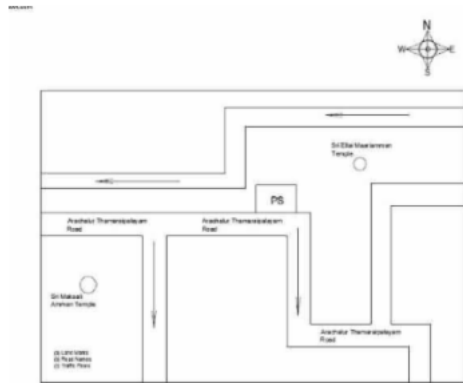

Key MAP View