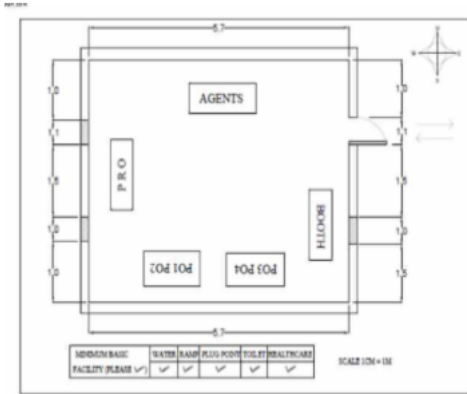

Google Map View

Polling Station Building Front View

Polling Station Front View

Cad View

Key MAP View

சட்டமன்றத் தொகுதியின் எண் மற்றும் பெயர் : 100-மொடக்குறிச்சி
பிரிவு எண் மற்றும் பெயர் 1-வடுகப்பட்டி (பே) வார்டு 14, தேவணம் பாளையம்