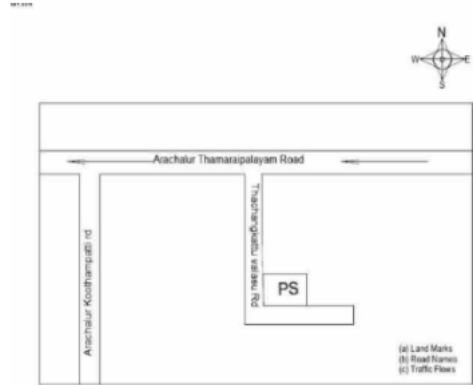

Google Map View

Polling Station Building Front View

Polling Station Front View

Cad View

Key MAP View

சட்டமன்றத் தொகுதியின் எண் மற்றும் பெயர் : 100-மொடக்குறிச்சி
பிரிவு எண் மற்றும் பெயர் 1-வடுகப்பட்டி (பே) வார்டு 14, தேவணம் பாளையம்