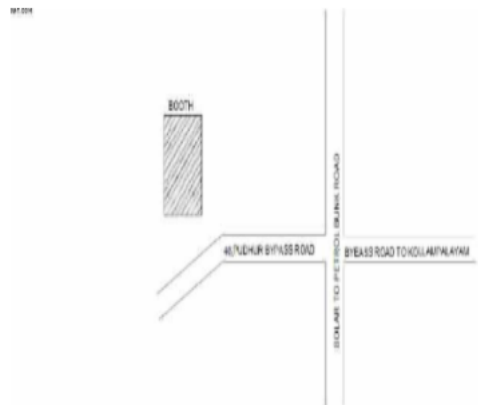

Key MAP View