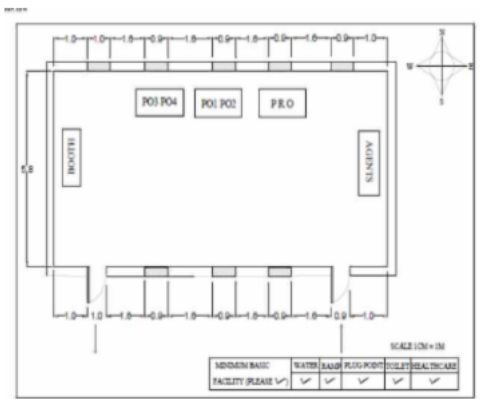

**Google Map View**

**Polling Station Building Front View**

**Polling Station Front View**

**Cad View**

**Key MAP View**

1 பெயர் : குணசித்ரா கணவர் பெயர்: ஜெகதீஸ்குமார் வீட்டு எண் : 1 வயது : 33 பாலினம் : பெண் Photo is available	SCF0814236	2 பெயர் : சரத்குமார் தந்தை பெயர்: கோபால் வீட்டு எண் : 1 வயது : 30 பாலினம் : ஆண் Photo is available	SCF0814210	3 பெயர் : சந்தோஷ்குமார் தந்தை பெயர்: பழனிச்சாமி வீட்டு எண் : 1 வயது : 28 பாலினம் : ஆண் Photo is available	SCF0897041
4 பெயர் : கருப்பணசாமி தந்தை பெயர்: அம்மாசையப்பகவுண்டர் வீட்டு எண் : 1-E வயது : 65 பாலினம் : ஆண் Photo is available	LTR3172012	5 பெயர் : பொன்னரசன் தந்தை பெயர்: பழனிசாமி வீட்டு எண் : 3 வயது : 25 பாலினம் : ஆண் Photo is available	SCF0956268	6 பெயர் : சண்முகம் தந்தை பெயர்: பொன்னான் வீட்டு எண் : 4 வயது : 76 பாலினம் : ஆண் Photo is available	SCF1435445
7 பெயர் : ஜெயசீலி கணவர் பெயர்: சண்முகம் வீட்டு எண் : 4 வயது : 61 பாலினம் : பெண் Photo is available	SCF1435452	8 பெயர் : பிரியா தந்தை பெயர்: சண்முகம் வீட்டு எண் : 4 வயது : 43 பாலினம் : பெண் Photo is available	LTR2600658	9 பெயர் : சாந்தி தந்தை பெயர்: ராஜேந்திரன் வீட்டு எண் : 6 வயது : 38 பாலினம் : பெண் Photo is available	SCF0249011
10 பெயர் : சாம்ரகுநாதன் தந்தை பெயர்: ராஜேந்திரன் வீட்டு எண் : 6 வயது : 37 பாலினம் : ஆண் Photo is available	SCF0249144	11 பெயர் : யோகாம்பாள் கணவர் பெயர்: பிரபாகரன் வீட்டு எண் : 7 வயது : 37 பாலினம் : பெண் Photo is available	SCF0680397	12 பெயர் : அம்சம் கணவர் பெயர்: ஐய்யாசாமி வீட்டு எண் : 8 வயது : 66 பாலினம் : பெண் Photo is available	SCF1435460
13 பெயர் : ஆலீஸ் கணவர் பெயர்: பாலு வீட்டு எண் : 9 வயது : 78 பாலினம் : பெண் Photo is available	LTR2600898	# 14 பெயர் : அருண்குமார் நடராஜன் தந்தை பெயர்: ப நடராஜன் வீட்டு எண் : 10ஏ வயது : 39 பாலினம் : ஆண் Photo is available	SCF0045393	15 பெயர் : சலித்தா முத்துசாமி தந்தை பெயர்: அருண்குமார் நடராஜன் வீட்டு எண் : 10ஏ எலவந்தம் போஸ்ட் ஆபிஸ் வயது : 35 பாலினம் : பெண் Photo is available	SCF0866350
16 பெயர் : அசோக்குமார் தந்தை பெயர்: முத்துசாமி வீட்டு எண் : 11 வயது : 59 பாலினம் : ஆண் Photo is available	SCF0724054	17 பெயர் : சரசு கணவர் பெயர்: அசோக்குமார் வீட்டு எண் : 11 வயது : 55 பாலினம் : பெண் Photo is available	SCF0724047	18 பெயர் : பொன்னுசாமி தந்தை பெயர்: நல்லமுத்து வீட்டு எண் : 13 வயது : 91 பாலினம் : ஆண் Photo is available	SCF1435510
19 பெயர் : சின்னான் தந்தை பெயர்: சின்னான் வீட்டு எண் : 13 வயது : 71 பாலினம் : ஆண் Photo is available	SCF0896993	20 பெயர் : சுகந்தராசு தந்தை பெயர்: பழனியப்பன் வீட்டு எண் : 14 வயது : 51 பாலினம் : ஆண் Photo is available	SCF1435544	21 பெயர் : சுகித்ரா கணவர் பெயர்: சுகந்தராஜன் வீட்டு எண் : 14 வயது : 46 பாலினம் : பெண் Photo is available	LTR2600633
22 பெயர் : ஜீவா கேத்தரின் தந்தை பெயர்: சுந்தரராஜன் வீட்டு எண் : 14 வயது : 20 பாலினம் : பெண் Photo is available	SCF2139764	23 பெயர் : ஸ்டீபன்ராஜ் ச தந்தை பெயர்: சுகந்தராஜ் வீட்டு எண் : 14 வயது : 19 பாலினம் : ஆண் Photo is available	SCF2187722	24 பெயர் : கிரேசி கணவர் பெயர்: நடராசு வீட்டு எண் : 15 வயது : 66 பாலினம் : பெண் Photo is available	SCF1435551
25 பெயர் : மணிமாரன் தந்தை பெயர்: சுப்பிரமணி வீட்டு எண் : 15 வயது : 38 பாலினம் : ஆண் Photo is available	SCF0045401	26 பெயர் : சென்னியப்பன் தந்தை பெயர்: கிட்டான் வீட்டு எண் : 17 வயது : 79 பாலினம் : ஆண் Photo is available	LTR1461482	27 பெயர் : நாச்சம்மாள் கணவர் பெயர்: மாரன் வீட்டு எண் : 17 வயது : 70 பாலினம் : பெண் Photo is available	SCF1435577
28 பெயர் : சுப்பிரமணி தந்தை பெயர்: மாரன் வீட்டு எண் : 17 வயது : 60 பாலினம் : ஆண் Photo is available	SCF1435585	29 பெயர் : பாவாயாள் கணவர் பெயர்: சுப்புரமணி வீட்டு எண் : 17 வயது : 58 பாலினம் : பெண் Photo is available	LTR1839836	30 பெயர் : சித்ரா ப கணவர் பெயர்: தட்சிணாமூர்த்தி ச வீட்டு எண் : 17/25 வயது : 31 பாலினம் : பெண் Photo is available	SCF2187003