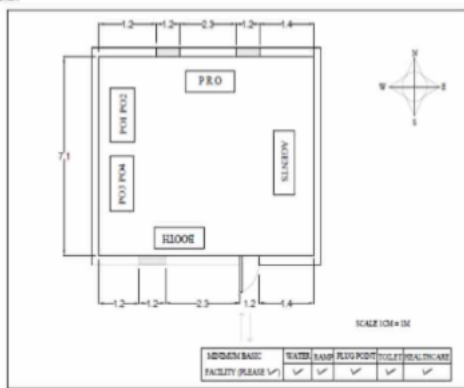

Google Map View

Polling Station Building Front View

Polling Station Front View

Cad View

Key MAP View

சட்டமன்றத் தொகுதியின் எண் மற்றும் பெயர் : 100-மொடக்குறிச்சி பிரிவு எண் மற்றும் பெயர் 1-அரச்சலூர் (பே) வார்டு3, மாரியம்மன் கோயில் தெரு