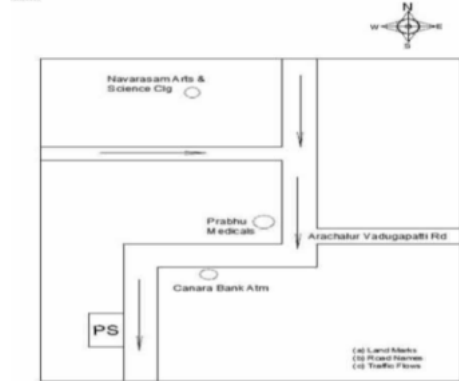

Google Map View

Polling Station Building Front View

Polling Station Front View

Cad View

Key MAP View

சட்டமன்றத் தொகுதியின் எண் மற்றும் பெயர் : 100-மொடக்குறிச்சி பிரிவு எண் மற்றும் பெயர் 1-அரச்சலூர் (பே) வார்டு3, மாரியம்மன் கோயில் தெரு