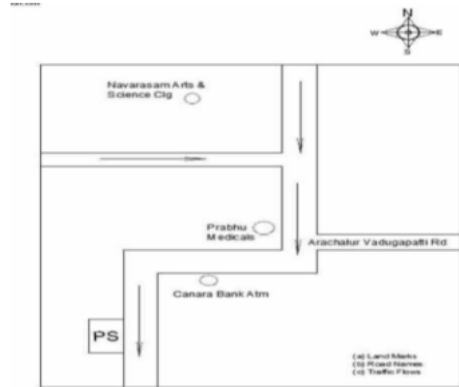

Google Map View

Polling Station Building Front View

Polling Station Front View

Cad View

Key MAP View

சட்டமன்றத் தொகுதியின் எண் மற்றும் பெயர் : 100-மொடக்குறிச்சி பிரிவு எண் மற்றும் பெயர் 1-அரச்சலூர் (பே) வார்டு3, அரச்சலூர் மெயின் வீதி