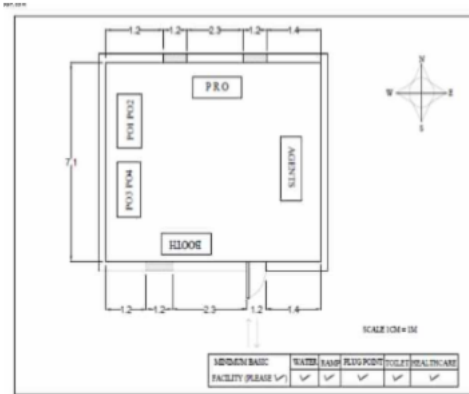

Google Map View

Polling Station Building Front View

Polling Station Front View

Cad View

Key MAP View

சட்டமன்றத் தொகுதியின் எண் மற்றும் பெயர் : 100-மொடக்குறிச்சி பிரிவு எண் மற்றும் பெயர் 1-அரச்சலூர் (பே) வார்டு3, அரச்சலூர் மெயின் வீதி