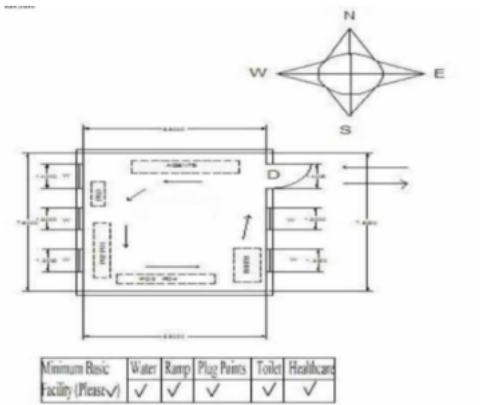

Google Map View

Polling Station Building Front View

Polling Station Front View

Cad View

Key MAP View

1 பெயர் : கௌதமரெங்கராஜா தந்தை பெயர்: சர்வலிங்கமூர்த்தி வீட்டு எண் : 1 வயது : 35 பாலினம் : ஆண்	SCF0594366 Photo is available	2 பெயர் : அங்கம்மாள் கணவர் பெயர்: கதிர்வேல் வீட்டு எண் : 2 வயது : 68 பாலினம் : பெண்	SCF0048744 Photo is available	3 பெயர் : மைதிலி கணவர் பெயர்: கோவிந்தன் வீட்டு எண் : 3 வயது : 36 பாலினம் : பெண்	SCF1937507 Photo is available
4 பெயர் : தினேஷ் குமார் தந்தை பெயர்: பழனிசாமி வீட்டு எண் : 3 வயது : 25 பாலினம் : ஆண்	SCF1878388 Photo is available	5 பெயர் : கேசவன் ப தந்தை பெயர்: பழனிச்சாமி வீட்டு எண் : 3 வயது : 19 பாலினம் : ஆண்	SCF2195808 Photo is available	6 பெயர் : நாச்சிமுத்து தந்தை பெயர்: செல்வப்ப கவுண்டர் வீட்டு எண் : 4 வயது : 85 பாலினம் : ஆண்	SCF1380377 Photo is available
7 பெயர் : ராஜம்மாள் கணவர் பெயர்: நாச்சிமுத்து வீட்டு எண் : 4 வயது : 59 பாலினம் : பெண்	SCF1380385 Photo is available	8 பெயர் : செல்வக்குமார் தந்தை பெயர்: நாச்சிமுத்து வீட்டு எண் : 4 வயது : 37 பாலினம் : ஆண்	SCF0516161 Photo is available	9 பெயர் : விஜயகுமார் தந்தை பெயர்: நாச்சிமுத்து வீட்டு எண் : 4 வயது : 31 பாலினம் : ஆண்	SCF0594226 Photo is available
10 பெயர் : உமாமகேஷ்வரி கணவர் பெயர்: கார்த்திக் வீட்டு எண் : 4/1 வயது : 26 பாலினம் : பெண்	SCF2156057 Photo is available	11 பெயர் : இராமஇராஜ் தந்தை பெயர்: கிருஷ்ணசாமி வீட்டு எண் : 5 வயது : 63 பாலினம் : ஆண்	LTR1863943 Photo is available	12 பெயர் : கோவிந்தராஜ் ரா தந்தை பெயர்: ராமராஜ் வீட்டு எண் : 5 வயது : 33 பாலினம் : ஆண்	SCF0424580 Photo is available
13 பெயர் : சுகன்யா கணவர் பெயர்: கோவிந்தராஜ் வீட்டு எண் : 5 வயது : 31 பாலினம் : பெண்	SCF0956920 Photo is available	14 பெயர் : யுவராஜ்குமார் தந்தை பெயர்: பழனிசாமிக்கவுண்டர் வீட்டு எண் : 6 வயது : 58 பாலினம் : ஆண்	SCF1380401 Photo is available	15 பெயர் : சுப்புசாமி தந்தை பெயர்: செங்கோட்டுவேலப்பகவுண்டர் வீட்டு எண் : 7 வயது : 81 பாலினம் : ஆண்	SCF1380419 Photo is available
16 பெயர் : சர்வலிங்கமூர்த்தி தந்தை பெயர்: சுப்புச்சாமி வீட்டு எண் : 7A வயது : 60 பாலினம் : ஆண்	SCF0130690 Photo is available	17 பெயர் : காந்திமதி கணவர் பெயர்: சர்வலிங்க மூர்த்தி வீட்டு எண் : 7A வயது : 57 பாலினம் : பெண்	SCF0048751 Photo is available	18 பெயர் : பாப்பாத்தி கணவர் பெயர்: பொன்னுசாமி வீட்டு எண் : 8 வயது : 55 பாலினம் : பெண்	SCF0594424 Photo is available
19 பெயர் : பொன்னுசாமி தந்தை பெயர்: காளியப்பன் வீட்டு எண் : 8 வயது : 53 பாலினம் : ஆண்	SCF0594333 Photo is available	20 பெயர் : ரமேஷ் தந்தை பெயர்: முத்துசாமி வீட்டு எண் : 8 வயது : 34 பாலினம் : ஆண்	SCF1937572 Photo is available	21 பெயர் : கோமதி கணவர் பெயர்: ரமேஷ் வீட்டு எண் : 8 வயது : 30 பாலினம் : பெண்	SCF2039923 Photo is available
22 பெயர் : சுப்பாயம்மாள் கணவர் பெயர்: பரமசிவஆசாரி வீட்டு எண் : 9 வயது : 75 பாலினம் : பெண்	SCF1380427 Photo is available	23 பெயர் : தேன்மொழி கணவர் பெயர்: சக்திவேல் வீட்டு எண் : 9 வயது : 38 பாலினம் : பெண்	SCF0425470 Photo is available	24 பெயர் : தங்கராஜ் தந்தை பெயர்: பரமசிவம் வீட்டு எண் : 10 வயது : 54 பாலினம் : ஆண்	LTR1412329 Photo is available
25 பெயர் : பாபு தந்தை பெயர்: பரமசிவம் வீட்டு எண் : 10 வயது : 50 பாலினம் : ஆண்	LTR1412337 Photo is available	26 பெயர் : சாந்தி கணவர் பெயர்: தங்கராஜ் வீட்டு எண் : 10 வயது : 50 பாலினம் : பெண்	LTR1412279 Photo is available	27 பெயர் : பரணி தந்தை பெயர்: தங்கராஜ் வீட்டு எண் : 10 வயது : 31 பாலினம் : ஆண்	SCF0516328 Photo is available
28 பெயர் : பிரகாஷ் தந்தை பெயர்: தங்கராஜ் வீட்டு எண் : 10 வயது : 31 பாலினம் : ஆண்	SCF0594234 Photo is available	29 பெயர் : லோகேஸ்வரன் பா தந்தை பெயர்: பாபு வீட்டு எண் : 10 வயது : 20 பாலினம் : ஆண்	SCF2195972 Photo is available	30 பெயர் : நந்தினி அ தந்தை பெயர்: அண்ணாதுரை வீட்டு எண் : 10ஏ வயது : 30 பாலினம் : பெண்	SCF2139541 Photo is available