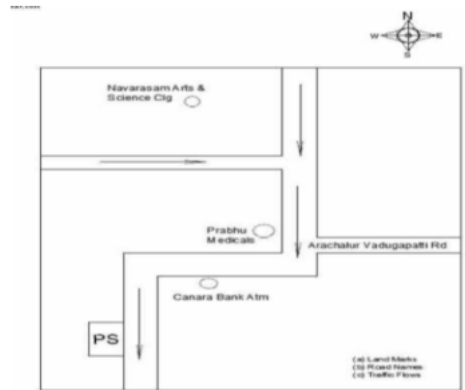

Google Map View

Polling Station Building Front View

Polling Station Front View

Cad View

Key MAP View

1 பெயர் : கௌதமரெங்கராஜா தந்தை பெயர்: சர்வலிங்கமூர்த்தி வீட்டு எண் : 1 வயது : 35 பாலினம் : ஆண்	SCF0594366 Photo is available	2 பெயர் : அங்கம்மாள் கணவர் பெயர்: கதிர்வேல் வீட்டு எண் : 2 வயது : 68 பாலினம் : பெண்	SCF0048744 Photo is available	3 பெயர் : மைதிலி கணவர் பெயர்: கோவிந்தன் வீட்டு எண் : 3 வயது : 36 பாலினம் : பெண்	SCF1937507 Photo is available
4 பெயர் : தினேஷ் குமார் தந்தை பெயர்: பழனிசாமி வீட்டு எண் : 3 வயது : 25 பாலினம் : ஆண்	SCF1878388 Photo is available	5 பெயர் : கேசவன் ப தந்தை பெயர்: பழனிச்சாமி வீட்டு எண் : 3 வயது : 19 பாலினம் : ஆண்	SCF2195808 Photo is available	6 பெயர் : நாச்சிமுத்து தந்தை பெயர்: செல்வப்ப கவுண்டர் வீட்டு எண் : 4 வயது : 85 பாலினம் : ஆண்	SCF1380377 Photo is available
7 பெயர் : ராஜம்மாள் கணவர் பெயர்: நாச்சிமுத்து வீட்டு எண் : 4 வயது : 59 பாலினம் : பெண்	SCF1380385 Photo is available	8 பெயர் : செல்வக்குமார் தந்தை பெயர்: நாச்சிமுத்து வீட்டு எண் : 4 வயது : 37 பாலினம் : ஆண்	SCF0516161 Photo is available	9 பெயர் : விஜயகுமார் தந்தை பெயர்: நாச்சிமுத்து வீட்டு எண் : 4 வயது : 31 பாலினம் : ஆண்	SCF0594226 Photo is available
10 பெயர் : உமாமகேஷ்வரி கணவர் பெயர்: கார்த்திக் வீட்டு எண் : 4/1 வயது : 26 பாலினம் : பெண்	SCF2156057 Photo is available	11 பெயர் : இராமஇராஜ் தந்தை பெயர்: கிருஷ்ணசாமி வீட்டு எண் : 5 வயது : 63 பாலினம் : ஆண்	LTR1863943 Photo is available	12 பெயர் : கோவிந்தராஜ் ரா தந்தை பெயர்: ராமராஜ் வீட்டு எண் : 5 வயது : 33 பாலினம் : ஆண்	SCF0424580 Photo is available
13 பெயர் : சுகன்யா கணவர் பெயர்: கோவிந்தராஜ் வீட்டு எண் : 5 வயது : 31 பாலினம் : பெண்	SCF0956920 Photo is available	14 பெயர் : யுவராஜ்குமார் தந்தை பெயர்: பழனிசாமிக்கவுண்டர் வீட்டு எண் : 6 வயது : 58 பாலினம் : ஆண்	SCF1380401 Photo is available	15 பெயர் : சுப்புசாமி தந்தை பெயர்: செங்கோட்டுவேலப்பகவுண்டர் வீட்டு எண் : 7 வயது : 81 பாலினம் : ஆண்	SCF1380419 Photo is available
16 பெயர் : சர்வலிங்கமூர்த்தி தந்தை பெயர்: சுப்புச்சாமி வீட்டு எண் : 7A வயது : 60 பாலினம் : ஆண்	SCF0130690 Photo is available	17 பெயர் : காந்திமதி கணவர் பெயர்: சர்வலிங்க மூர்த்தி வீட்டு எண் : 7A வயது : 57 பாலினம் : பெண்	SCF0048751 Photo is available	18 பெயர் : பாப்பாத்தி கணவர் பெயர்: பொன்னுசாமி வீட்டு எண் : 8 வயது : 55 பாலினம் : பெண்	SCF0594424 Photo is available
19 பெயர் : பொன்னுசாமி தந்தை பெயர்: காளியப்பன் வீட்டு எண் : 8 வயது : 53 பாலினம் : ஆண்	SCF0594333 Photo is available	20 பெயர் : ரமேஷ் தந்தை பெயர்: முத்துசாமி வீட்டு எண் : 8 வயது : 34 பாலினம் : ஆண்	SCF1937572 Photo is available	21 பெயர் : கோமதி கணவர் பெயர்: ரமேஷ் வீட்டு எண் : 8 வயது : 30 பாலினம் : பெண்	SCF2039923 Photo is available
22 பெயர் : சுப்பாயம்மாள் கணவர் பெயர்: பரமசிவஆசாரி வீட்டு எண் : 9 வயது : 75 பாலினம் : பெண்	SCF1380427 Photo is available	23 பெயர் : தேன்மொழி கணவர் பெயர்: சக்திவேல் வீட்டு எண் : 9 வயது : 38 பாலினம் : பெண்	SCF0425470 Photo is available	24 பெயர் : தங்கராஜ் தந்தை பெயர்: பரமசிவம் வீட்டு எண் : 10 வயது : 54 பாலினம் : ஆண்	LTR1412329 Photo is available
25 பெயர் : பாபு தந்தை பெயர்: பரமசிவம் வீட்டு எண் : 10 வயது : 50 பாலினம் : ஆண்	LTR1412337 Photo is available	26 பெயர் : சாந்தி கணவர் பெயர்: தங்கராஜ் வீட்டு எண் : 10 வயது : 50 பாலினம் : பெண்	LTR1412279 Photo is available	27 பெயர் : பரணி தந்தை பெயர்: தங்கராஜ் வீட்டு எண் : 10 வயது : 31 பாலினம் : ஆண்	SCF0516328 Photo is available
28 பெயர் : பிரகாஷ் தந்தை பெயர்: தங்கராஜ் வீட்டு எண் : 10 வயது : 31 பாலினம் : ஆண்	SCF0594234 Photo is available	29 பெயர் : லோகேஸ்வரன் பா தந்தை பெயர்: பாபு வீட்டு எண் : 10 வயது : 20 பாலினம் : ஆண்	SCF2195972 Photo is available	30 பெயர் : நந்தினி அ தந்தை பெயர்: அண்ணாதுரை வீட்டு எண் : 10ஏ வயது : 30 பாலினம் : பெண்	SCF2139541 Photo is available