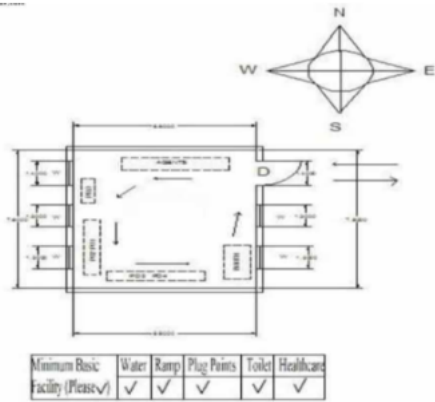

Google Map View

Polling Station Building Front View

Polling Station Front View

Cad View

Key MAP View

1 பெயர் : பழனிச்சாமி தந்தை பெயர் : மாரிமுத்து வீட்டு எண் : 1 வயது : 72 பாலினம் : ஆண் Photo is available	SCF0362889	2 பெயர் : முனிரா கணவர் பெயர் : பழனிச்சாமி வீட்டு எண் : 1 வயது : 66 பாலினம் : பெண் Photo is available	SCF0362897	3 பெயர் : தனலட்சுமி கணவர் பெயர் : கண்ணுசாமி வீட்டு எண் : 1 வயது : 45 பாலினம் : பெண் Photo is available	LTR3672664
4 பெயர் : மகேஷ் குமார் தந்தை பெயர் : கண்ணுசாமி வீட்டு எண் : 01 வயது : 24 பாலினம் : ஆண் Photo is available	SCF2003556	5 பெயர் : அருக்காணி கணவர் பெயர் : வீரன் வீட்டு எண் : 1E வயது : 49 பாலினம் : பெண் Photo is available	SCF0516070	6 பெயர் : தமிழ்செல்வி தந்தை பெயர் : பழனிச்சாமி வீட்டு எண் : 2/1 வயது : 28 பாலினம் : பெண் Photo is available	SCF0914226
7 பெயர் : பூபால கிருஷ்ணன் தந்தை பெயர் : துரைசாமி வீட்டு எண் : 2/1 வயது : 28 பாலினம் : ஆண் Photo is available	SCF0914242	8 பெயர் : ராமான் கணவர் பெயர் : செல்லப்பன் வீட்டு எண் : 3 வயது : 66 பாலினம் : பெண் Photo is available	SCF1376557	9 பெயர் : மாணிக்கம் தந்தை பெயர் : செல்லப்பன் வீட்டு எண் : 3 வயது : 49 பாலினம் : ஆண் Photo is available	SCF1376565
10 பெயர் : சர்மிளா மா தந்தை பெயர் : மாணிக்கம் வீட்டு எண் : 3 வயது : 19 பாலினம் : பெண் Photo is available	SCF2177442	11 பெயர் : கலைவாணி தந்தை பெயர் : வீராச்சாமி வீட்டு எண் : 4 வயது : 20 பாலினம் : பெண் Photo is available	SCF2211472	12 பெயர் : ஆரான் தந்தை பெயர் : நாச்சி வீட்டு எண் : 5 வயது : 61 பாலினம் : ஆண் Photo is available	SCF1376573
13 பெயர் : பழனியம்மாள் கணவர் பெயர் : ஆரான் வீட்டு எண் : 5 வயது : 56 பாலினம் : பெண் Photo is available	SCF1376581	14 பெயர் : சங்கீதா தந்தை பெயர் : மதன் வீட்டு எண் : 5 வயது : 27 பாலினம் : பெண் Photo is available	SCF0989749	15 பெயர் : ஸ்ருதிகா தந்தை பெயர் : மாதன் வீட்டு எண் : 5 வயது : 22 பாலினம் : பெண் Photo is available	SCF2025203
16 பெயர் : பழனிச்சாமி தந்தை பெயர் : நாச்சி வீட்டு எண் : 6 வயது : 52 பாலினம் : ஆண் Photo is available	SCF1376607	17 பெயர் : லட்சுமி கணவர் பெயர் : பழனிசாமி வீட்டு எண் : 6 வயது : 49 பாலினம் : பெண் Photo is available	LTR2618783	18 பெயர் : பேபி தந்தை பெயர் : பழனிசாமி வீட்டு எண் : 6 வயது : 24 பாலினம் : பெண் Photo is available	SCF2090256
19 பெயர் : வீரன் தந்தை பெயர் : மாறன் வீட்டு எண் : 7 வயது : 66 பாலினம் : ஆண் Photo is available	SCF0681668	20 பெயர் : ஆரான் தந்தை பெயர் : மாறன் வீட்டு எண் : 7 வயது : 58 பாலினம் : ஆண் Photo is available	LTR2283943	21 பெயர் : மோகன்குமார் தந்தை பெயர் : முத்துசாமி வீட்டு எண் : 7 வயது : 22 பாலினம் : ஆண் Photo is available	SCF2069821
22 பெயர் : குப்பாள் கணவர் பெயர் : வீரன் வீட்டு எண் : 8 வயது : 61 பாலினம் : பெண் Photo is available	SCF1376623	23 பெயர் : ஆரான் தந்தை பெயர் : கருப்பன் வீட்டு எண் : 9 வயது : 78 பாலினம் : ஆண் Photo is available	SCF1376631	24 பெயர் : ஈஸ்வரி கணவர் பெயர் : மூர்த்தி வீட்டு எண் : 09 வயது : 52 பாலினம் : பெண் Photo is available	SCF0914259
25 பெயர் : பழனிச்சாமி தந்தை பெயர் : முத்தான் வீட்டு எண் : 10 வயது : 71 பாலினம் : ஆண் Photo is available	SCF1376649	26 பெயர் : நாச்சம்மாள் கணவர் பெயர் : பழனிச்சாமி வீட்டு எண் : 10 வயது : 68 பாலினம் : பெண் Photo is available	SCF1376656	27 பெயர் : சுதாகர் பொன்னுசாமி தந்தை பெயர் : பொன்னுசாமி வீட்டு எண் : 12 வயது : 34 பாலினம் : ஆண் Photo is available	SCF2032985
28 பெயர் : பிரியா தந்தை பெயர் : ராமசாமி வீட்டு எண் : 12 வயது : 31 பாலினம் : பெண் Photo is available	SCF2032860	29 பெயர் : பாப்பாத்தி கணவர் பெயர் : மாரியப்பநாடார் வீட்டு எண் : 13-1 வயது : 61 பாலினம் : பெண் Photo is available	SCF1376680	30 பெயர் : பொன்னுச்சாமி தந்தை பெயர் : குழந்தசாமி வீட்டு எண் : 13-1 வயது : 57 பாலினம் : ஆண் Photo is available	LTR3578424