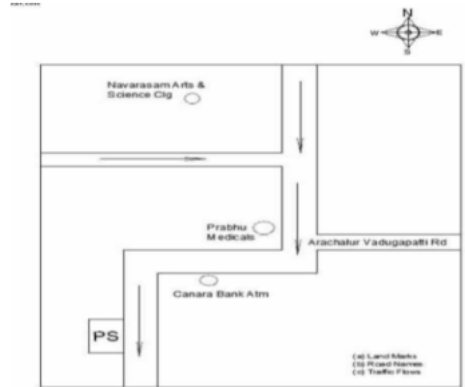

Google Map View

Polling Station Building Front View

Polling Station Front View

Cad View

Key MAP View

1 பெயர் : பழனிச்சாமி தந்தை பெயர் : மாரிமுத்து வீட்டு எண் : 1 வயது : 72 பாலினம் : ஆண் Photo is available	SCF0362889	2 பெயர் : முனிரா கணவர் பெயர் : பழனிச்சாமி வீட்டு எண் : 1 வயது : 66 பாலினம் : பெண் Photo is available	SCF0362897	3 பெயர் : தனலட்சுமி கணவர் பெயர் : கண்ணுசாமி வீட்டு எண் : 1 வயது : 45 பாலினம் : பெண் Photo is available	LTR3672664
4 பெயர் : மகேஷ் குமார் தந்தை பெயர் : கண்ணுசாமி வீட்டு எண் : 01 வயது : 24 பாலினம் : ஆண் Photo is available	SCF2003556	5 பெயர் : அருக்காணி கணவர் பெயர் : வீரன் வீட்டு எண் : 1E வயது : 49 பாலினம் : பெண் Photo is available	SCF0516070	6 பெயர் : தமிழ்செல்வி தந்தை பெயர் : பழனிச்சாமி வீட்டு எண் : 2/1 வயது : 28 பாலினம் : பெண் Photo is available	SCF0914226
7 பெயர் : பூபால கிருஷ்ணன் தந்தை பெயர் : துரைசாமி வீட்டு எண் : 2/1 வயது : 28 பாலினம் : ஆண் Photo is available	SCF0914242	8 பெயர் : ராமான் கணவர் பெயர் : செல்லப்பன் வீட்டு எண் : 3 வயது : 66 பாலினம் : பெண் Photo is available	SCF1376557	9 பெயர் : மாணிக்கம் தந்தை பெயர் : செல்லப்பன் வீட்டு எண் : 3 வயது : 49 பாலினம் : ஆண் Photo is available	SCF1376565
10 பெயர் : சர்மிளா மா தந்தை பெயர் : மாணிக்கம் வீட்டு எண் : 3 வயது : 19 பாலினம் : பெண் Photo is available	SCF2177442	11 பெயர் : கலைவாணி தந்தை பெயர் : வீராச்சாமி வீட்டு எண் : 4 வயது : 20 பாலினம் : பெண் Photo is available	SCF2211472	12 பெயர் : ஆரான் தந்தை பெயர் : நாச்சி வீட்டு எண் : 5 வயது : 61 பாலினம் : ஆண் Photo is available	SCF1376573
13 பெயர் : பழனியம்மாள் கணவர் பெயர் : ஆரான் வீட்டு எண் : 5 வயது : 56 பாலினம் : பெண் Photo is available	SCF1376581	14 பெயர் : சங்கீதா தந்தை பெயர் : மதன் வீட்டு எண் : 5 வயது : 27 பாலினம் : பெண் Photo is available	SCF0989749	15 பெயர் : ஸ்ருதிகா தந்தை பெயர் : மாதன் வீட்டு எண் : 5 வயது : 22 பாலினம் : பெண் Photo is available	SCF2025203
16 பெயர் : பழனிச்சாமி தந்தை பெயர் : நாச்சி வீட்டு எண் : 6 வயது : 52 பாலினம் : ஆண் Photo is available	SCF1376607	17 பெயர் : லட்சுமி கணவர் பெயர் : பழனிசாமி வீட்டு எண் : 6 வயது : 49 பாலினம் : பெண் Photo is available	LTR2618783	18 பெயர் : பேபி தந்தை பெயர் : பழனிசாமி வீட்டு எண் : 6 வயது : 24 பாலினம் : பெண் Photo is available	SCF2090256
19 பெயர் : வீரன் தந்தை பெயர் : மாறன் வீட்டு எண் : 7 வயது : 66 பாலினம் : ஆண் Photo is available	SCF0681668	20 பெயர் : ஆரான் தந்தை பெயர் : மாறன் வீட்டு எண் : 7 வயது : 58 பாலினம் : ஆண் Photo is available	LTR2283943	21 பெயர் : மோகன்குமார் தந்தை பெயர் : முத்துசாமி வீட்டு எண் : 7 வயது : 22 பாலினம் : ஆண் Photo is available	SCF2069821
22 பெயர் : குப்பாள் கணவர் பெயர் : வீரன் வீட்டு எண் : 8 வயது : 61 பாலினம் : பெண் Photo is available	SCF1376623	23 பெயர் : ஆரான் தந்தை பெயர் : கருப்பன் வீட்டு எண் : 9 வயது : 78 பாலினம் : ஆண் Photo is available	SCF1376631	24 பெயர் : ஈஸ்வரி கணவர் பெயர் : மூர்த்தி வீட்டு எண் : 09 வயது : 52 பாலினம் : பெண் Photo is available	SCF0914259
25 பெயர் : பழனிச்சாமி தந்தை பெயர் : முத்தான் வீட்டு எண் : 10 வயது : 71 பாலினம் : ஆண் Photo is available	SCF1376649	26 பெயர் : நாச்சம்மாள் கணவர் பெயர் : பழனிச்சாமி வீட்டு எண் : 10 வயது : 68 பாலினம் : பெண் Photo is available	SCF1376656	27 பெயர் : சுதாகர் பொன்னுசாமி தந்தை பெயர் : பொன்னுசாமி வீட்டு எண் : 12 வயது : 34 பாலினம் : ஆண் Photo is available	SCF2032985
28 பெயர் : பிரியா தந்தை பெயர் : ராமசாமி வீட்டு எண் : 12 வயது : 31 பாலினம் : பெண் Photo is available	SCF2032860	29 பெயர் : பாப்பாத்தி கணவர் பெயர் : மாரியப்பநாடார் வீட்டு எண் : 13-1 வயது : 61 பாலினம் : பெண் Photo is available	SCF1376680	30 பெயர் : பொன்னுச்சாமி தந்தை பெயர் : குழந்தசாமி வீட்டு எண் : 13-1 வயது : 57 பாலினம் : ஆண் Photo is available	LTR3578424