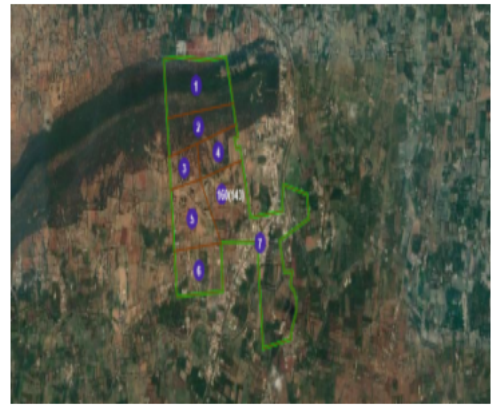

Google Map View

Polling Station Building Front View

Polling Station Front View

Cad View

Key MAP View

சட்டமன்றத் தொகுதியின் எண் மற்றும் பெயர் : 100-மொடக்குறிச்சி பிரிவு எண் மற்றும் பெயர் 1-அரச்சலூர் (பே) வார்டு2, கொடுமுடி மெயின்ரோடு