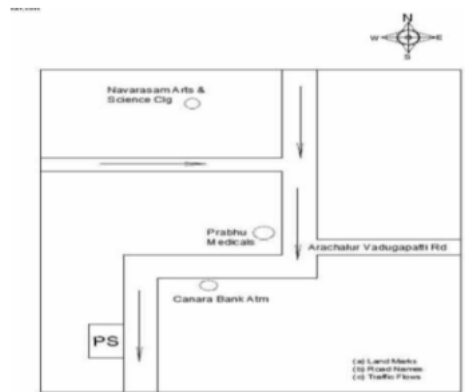

Google Map View

Polling Station Building Front View

Polling Station Front View

Cad View

Key MAP View

சட்டமன்றத் தொகுதியின் எண் மற்றும் பெயர் : 100-மொடக்குறிச்சி பிரிவு எண் மற்றும் பெயர் 1-அரச்சலூர் (பே) வார்டு2, கொடுமுடி மெயின்ரோடு