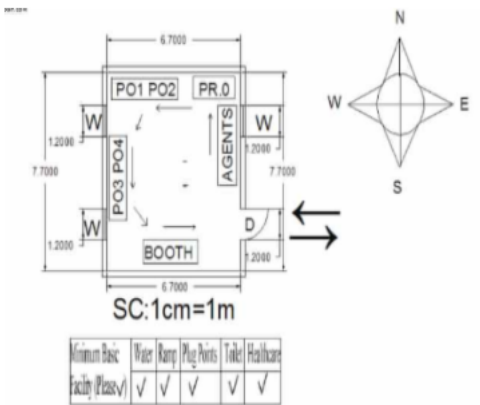

Google Map View

Polling Station Building Front View

Polling Station Front View

Cad View

Key MAP View

சட்டமன்றத் தொகுதியின் எண் மற்றும் பெயர் : 100-மொடக்குறிச்சி பிரிவு எண் மற்றும் பெயர் 1-அரச்சலூர் (பே) வார்டு2, கொடுமுடி மெயின்ரோடு