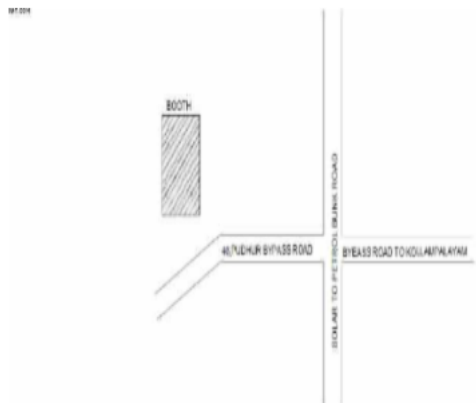

Google Map View

Polling Station Building Front View

Polling Station Front View

Cad View

Key MAP View

1 பெயர் : காளியம்மாள் கணவர் பெயர் : பாட்டப்பன் வீட்டு எண் : 1 வயது : 75 பாலினம் : பெண் Photo is available SCF2066819	2 பெயர் : காவேரி கணவர் பெயர் : லட்சுமணன் வீட்டு எண் : 1 வயது : 64 பாலினம் : பெண் Photo is available SCF0828889	3 பெயர் : சாமியப்பன் தந்தை பெயர் : ஆரப்பகவுண்டர் வீட்டு எண் : 1 வயது : 61 பாலினம் : பெண் Photo is available SCF0818690
4 பெயர் : சதீஸ்குமார் தந்தை பெயர் : ராமஜெயம் வீட்டு எண் : 1 வயது : 54 பாலினம் : ஆண் Photo is available SCF0626002	5 பெயர் : லதா கணவர் பெயர் : கிருஷ்ணராஜ் வீட்டு எண் : 1 வயது : 51 பாலினம் : பெண் Photo is available SCF0658526	6 பெயர் : மயிலீஸ்வரி கணவர் பெயர் : சாமியப்பன் வீட்டு எண் : 1 வயது : 48 பாலினம் : பெண் Photo is available SCF0795799
7 பெயர் : காளியப்பன் தந்தை பெயர் : ராமசாமி வீட்டு எண் : 1 வயது : 43 பாலினம் : ஆண் Photo is available SCF0658336	8 பெயர் : தங்கமணி கணவர் பெயர் : சாமிநாதன் வீட்டு எண் : 1 வயது : 41 பாலினம் : பெண் Photo is available SCF0828756	9 பெயர் : கனகா கணவர் பெயர் : நாகராஜ் வீட்டு எண் : 1 வயது : 38 பாலினம் : பெண் Photo is available SCF0703348
10 பெயர் : மகேஸ்வரி கணவர் பெயர் : லோகநாதன் வீட்டு எண் : 1 வயது : 36 பாலினம் : பெண் Photo is available SCF0658567	11 பெயர் : விக்னேஷ் தந்தை பெயர் : முத்துசாமி வீட்டு எண் : 1 வயது : 33 பாலினம் : ஆண் Photo is available SCF0703355	12 பெயர் : மணிகண்டன் தந்தை பெயர் : முருகையன் வீட்டு எண் : 1 வயது : 33 பாலினம் : ஆண் Photo is available SCF0845735
13 பெயர் : காயத்திரி தந்தை பெயர் : முருகையன் வீட்டு எண் : 1 வயது : 30 பாலினம் : பெண் Photo is available SCF0845883	14 பெயர் : அனிதா தந்தை பெயர் : கிருஷ்ணராஜ் வீட்டு எண் : 1 வயது : 29 பாலினம் : பெண் Photo is available SCF0658500	15 பெயர் : ராம்குமார் தந்தை பெயர் : முர்த்தி வீட்டு எண் : 1 வயது : 29 பாலினம் : ஆண் Photo is available SCF0845834
16 பெயர் : பிரகாஷ் தந்தை பெயர் : லட்சுமணன் வீட்டு எண் : 1 வயது : 28 பாலினம் : ஆண் Photo is available SCF0890871	17 பெயர் : சரண்யா ம கணவர் பெயர் : மணிகண்டன் வீட்டு எண் : 01 வயது : 26 பாலினம் : பெண் Photo is available SCF2117133	18 பெயர் : ஸ்ரீ பிரணவ் தந்தை பெயர் : சதீஸ் குமார் வீட்டு எண் : 01 வயது : 25 பாலினம் : ஆண் Photo is available SCF0979195
S 19 பெயர் : ராபர்ட் டில்லன் பெ இதரர் பெயர் : ப்ரதர் வீட்டு எண் : 1/40 வயது : 30 பாலினம் : ஆண் Photo is available SCF2111490	20 பெயர் : கார்த்திக் தந்தை பெயர் : கோவிந்தன் வீட்டு எண் : 1-115 வயது : 38 பாலினம் : ஆண் Photo is available SCF0658328	21 பெயர் : மணிகண்டன் தந்தை பெயர் : முருகையன் வீட்டு எண் : 1-122 வயது : 33 பாலினம் : பெண் Photo is available SCF0818575
22 பெயர் : சீனிவாசன் தந்தை பெயர் : சீனி வீட்டு எண் : 1A வயது : 72 பாலினம் : ஆண் Photo is available SCF0334110	23 பெயர் : செல்லம்மாள் கணவர் பெயர் : சீனிவாசன் வீட்டு எண் : 1A வயது : 62 பாலினம் : பெண் Photo is available SCF0333773	24 பெயர் : சாம் பிரவீண் தந்தை பெயர் : ஜெயராஜ் வீட்டு எண் : 1 ஜீ வயது : 23 பாலினம் : ஆண் Photo is available SCF1921741
25 பெயர் : முத்துகுமார் தந்தை பெயர் : சங்கரன்செட்டி வீட்டு எண் : 1/எஸ்-5 வயது : 54 பாலினம் : ஆண் Photo is available XUY1700376	S 26 பெயர் : பாலமுருகன் தந்தை பெயர் : முத்துக்குமார் வீட்டு எண் : 1/எஸ்-5 வயது : 25 பாலினம் : ஆண் Photo is available XUY1437516	27 பெயர் : ஜெயனூலாபீதீன் தந்தை பெயர் : முஹம்மது ஹசன் வீட்டு எண் : 2 வயது : 59 பாலினம் : பெண் Photo is available SCF0818591
28 பெயர் : சமீனா கணவர் பெயர் : ஜெயனூலாபீதீன் வீட்டு எண் : 2 வயது : 51 பாலினம் : பெண் Photo is available SCF0818609	29 பெயர் : முஹம்மது அனஸ் தந்தை பெயர் : ஜெயனூலாபீதீன் வீட்டு எண் : 2 வயது : 31 பாலினம் : பெண் Photo is available SCF0818682	30 பெயர் : ஜே முஹம்மத் அல்தாஃப் தந்தை பெயர் : ஜெநுலாபீதீன் வீட்டு எண் : 2 வயது : 25 பாலினம் : ஆண் Photo is available SCF0978676