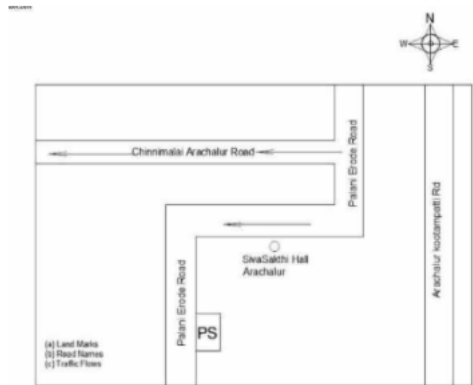

Key MAP View