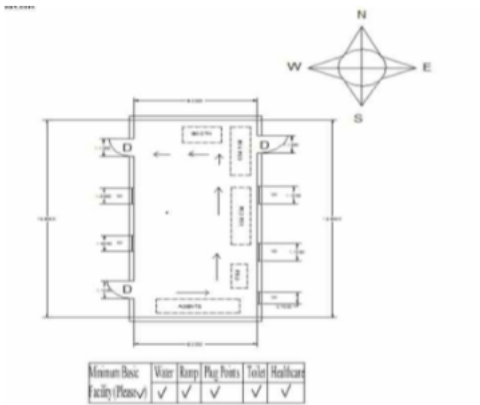

Google Map View

Polling Station Building Front View

Polling Station Front View

Cad View

Key MAP View

1 பெயர் : மூர்த்தி தந்தை பெயர்: பெரியசாமி வீட்டு எண் : 00 வயது : 55 பாலினம் : ஆண்	SCF2029544 Photo is available	2 பெயர் : கோகிலாதேவி கணவர் பெயர்: மூர்த்தி வீட்டு எண் : 00 வயது : 52 பாலினம் : பெண்	SCF2029437 Photo is available	3 பெயர் : செளமியா தந்தை பெயர்: மூர்த்தி வீட்டு எண் : 00 வயது : 27 பாலினம் : பெண்	SCF2029452 Photo is available
4 பெயர் : நஃபீதா தந்தை பெயர்: முஜிபூர் ரகுமான் வீட்டு எண் : 0 வயது : 26 பாலினம் : பெண்	SCF1971456 Photo is available	5 பெயர் : ஜெயலட்சுமி கணவர் பெயர்: கந்தசாமி வீட்டு எண் : 1 வயது : 88 பாலினம் : பெண்	LTR2623254 Photo is available	6 பெயர் : ரத்தனம் தந்தை பெயர்: ரங்கசாமிகவுண்டர் வீட்டு எண் : 1 வயது : 64 பாலினம் : ஆண்	SCF1113497 Photo is available
7 பெயர் : நல்லசாமி தந்தை பெயர்: கந்தசாமி வீட்டு எண் : 1 வயது : 59 பாலினம் : ஆண்	LTR1898733 Photo is available	8 பெயர் : சரோஜா கணவர் பெயர்: ரத்தனம் வீட்டு எண் : 1 வயது : 55 பாலினம் : பெண்	SCF1113505 Photo is available	9 பெயர் : லதா கணவர் பெயர்: ரவிச்சந்திரன் வீட்டு எண் : 1 வயது : 51 பாலினம் : பெண்	LTR3641305 Photo is available
10 பெயர் : சொர்ணாம்பாள் கணவர் பெயர்: நல்லச்சாமி வீட்டு எண் : 1 வயது : 51 பாலினம் : பெண்	LTR3711603 Photo is available	11 பெயர் : பிரேம்குமார் தந்தை பெயர்: ரத்தினம் வீட்டு எண் : 1 வயது : 35 பாலினம் : ஆண்	SCF0235408 Photo is available	12 பெயர் : கனிமொழி தந்தை பெயர்: சிவசுப்ரமணியம் வீட்டு எண் : 1 வயது : 29 பாலினம் : பெண்	SCF0815225 Photo is available
13 பெயர் : இந்திராணி கணவர் பெயர்: சண்முகம் வீட்டு எண் : 1E வயது : 63 பாலினம் : பெண்	SCF0050005 Photo is available	14 பெயர் : தனலட்சுமி கணவர் பெயர்: பாஸ்கர் வீட்டு எண் : 1E வயது : 44 பாலினம் : பெண்	SCF0173997 Photo is available	15 பெயர் : ஆறுமுகம் தந்தை பெயர்: பழனியப்பன் வீட்டு எண் : 2 வயது : 62 பாலினம் : ஆண்	LTR1410802 Photo is available
16 பெயர் : சுசீலா இதரர் பெயர்: ஆறுமுகம் வீட்டு எண் : 2 வயது : 51 பாலினம் : பெண்	LTR2625473 Photo is available	17 பெயர் : லோகேஷ் தந்தை பெயர்: ஆறுமுகம் வீட்டு எண் : 2 வயது : 31 பாலினம் : ஆண்	SCF0517227 Photo is available	18 பெயர் : பூபதி தந்தை பெயர்: பழனிச்சாமி வீட்டு எண் : 2E வயது : 55 பாலினம் : ஆண்	SCF0174003 Photo is available
19 பெயர் : செல்வி கணவர் பெயர்: பூபதி வீட்டு எண் : 2E வயது : 46 பாலினம் : பெண்	SCF0174011 Photo is available	20 பெயர் : ஜானகி கணவர் பெயர்: தேவராஜ் வீட்டு எண் : 3E வயது : 44 பாலினம் : பெண்	SCF0174029 Photo is available	21 பெயர் : உத்தமி தந்தை பெயர்: நாச்சிமுத்து வீட்டு எண் : 4 வயது : 52 பாலினம் : பெண்	SCF0517193 Photo is available
22 பெயர் : குமார் ராஜா ர தந்தை பெயர்: ரங்கசாமி வீட்டு எண் : 4 வயது : 52 பாலினம் : ஆண்	SCF2210953 Photo is available	23 பெயர் : தனலட்சுமி கு கணவர் பெயர்: குமார் ராஜா வீட்டு எண் : 4 வயது : 51 பாலினம் : பெண்	SCF2218113 Photo is available	24 பெயர் : நவீன்குமார் கு தந்தை பெயர்: குமார்ராஜா வீட்டு எண் : 4 காங்கேயம் மெயின் ரோடு வயது : 26 பாலினம் : ஆண்	SCF1977263 Photo is available
25 பெயர் : ஜெயபதி கு தந்தை பெயர்: குமார் ராஜா வீட்டு எண் : 4 காங்கேயம் மெயின் ரோடு வயது : 23 பாலினம் : பெண்	SCF1989383 Photo is available	26 பெயர் : சுதந்திரஜோதி தந்தை பெயர்: கிருஷ்ணசாமி வீட்டு எண் : 5 வயது : 76 பாலினம் : ஆண்	SCF1442979 Photo is available	27 பெயர் : விஜயலட்சுமி கணவர் பெயர்: சுதந்திரஜோதி வீட்டு எண் : 5 வயது : 68 பாலினம் : பெண்	LTR3673332 Photo is available
28 பெயர் : கலைச்செல்வி கணவர் பெயர்: பிரேம்குமார் வீட்டு எண் : 5 வயது : 34 பாலினம் : பெண்	SCF1907633 Photo is available	29 பெயர் : சரசா கணவர் பெயர்: ஈஸ்வரன் வீட்டு எண் : 6/186 வயது : 55 பாலினம் : பெண்	SCF0978411 Photo is available	30 பெயர் : ஈஸ்வரி கணவர் பெயர்: ஆறுமுகம் வீட்டு எண் : 6/247 வயது : 59 பாலினம் : பெண்	SCF0158568 Photo is available